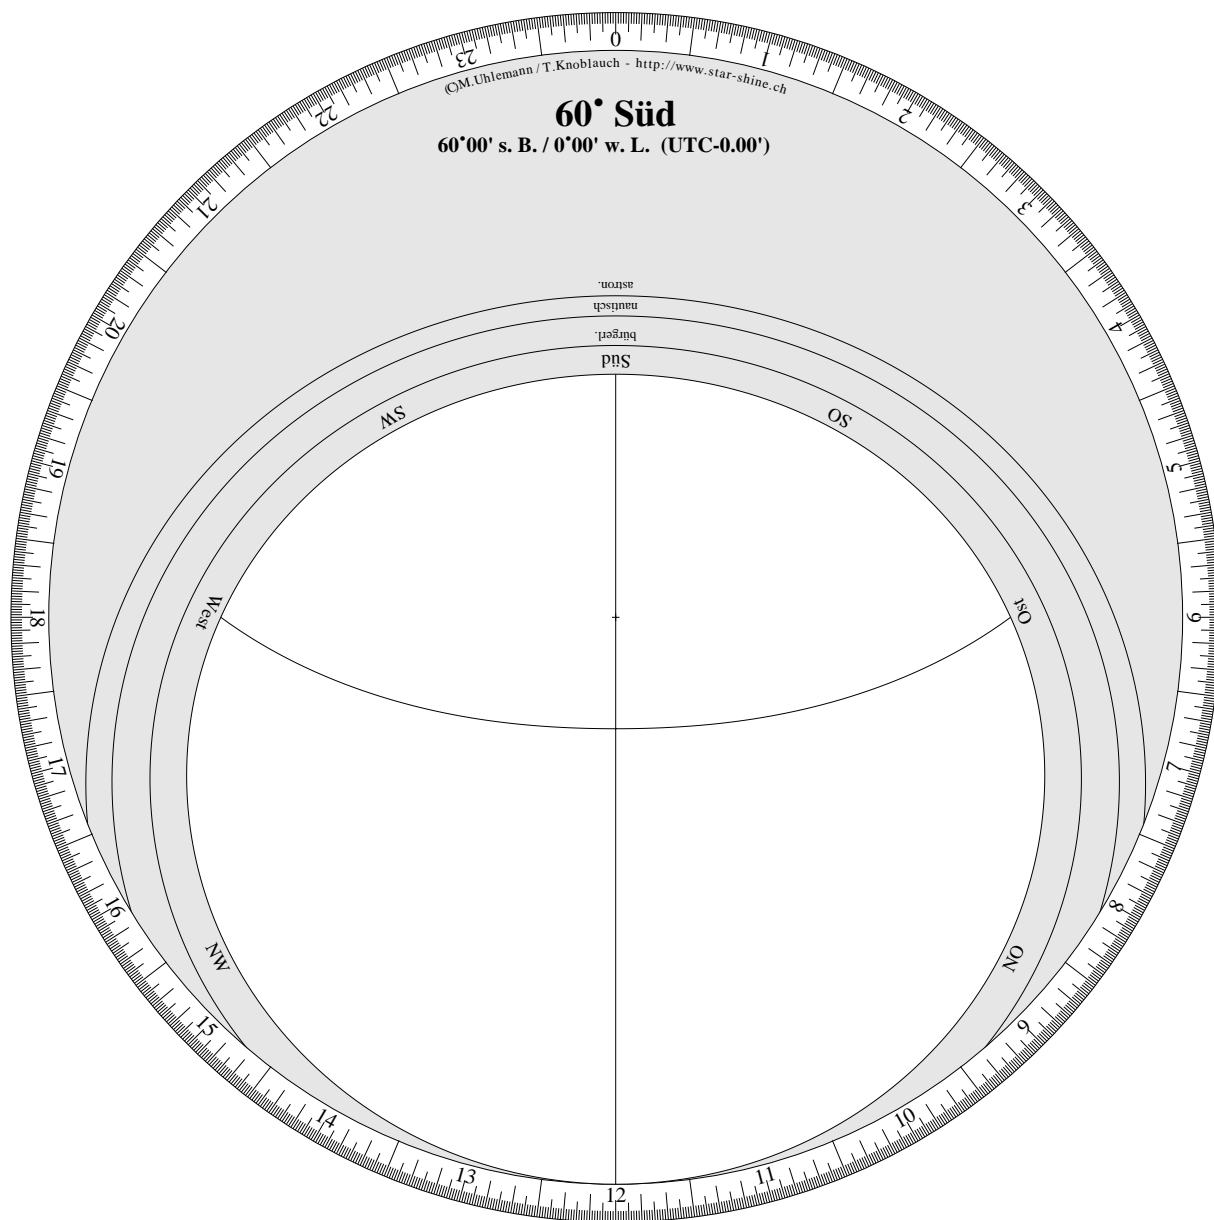

Lot:

Drehbare Sternkarte

Horizontscheibe für 60°00' südliche Breite.

(C)M.Uhlemann / T.Knoblauch - <http://www.star-shine.ch>

Drehbare Sternkarte

Sternenfeld für 60° 00' südliche Breite.

(C) M. Uhlemann / T. Knoblauch - <http://www.star-shine.ch>