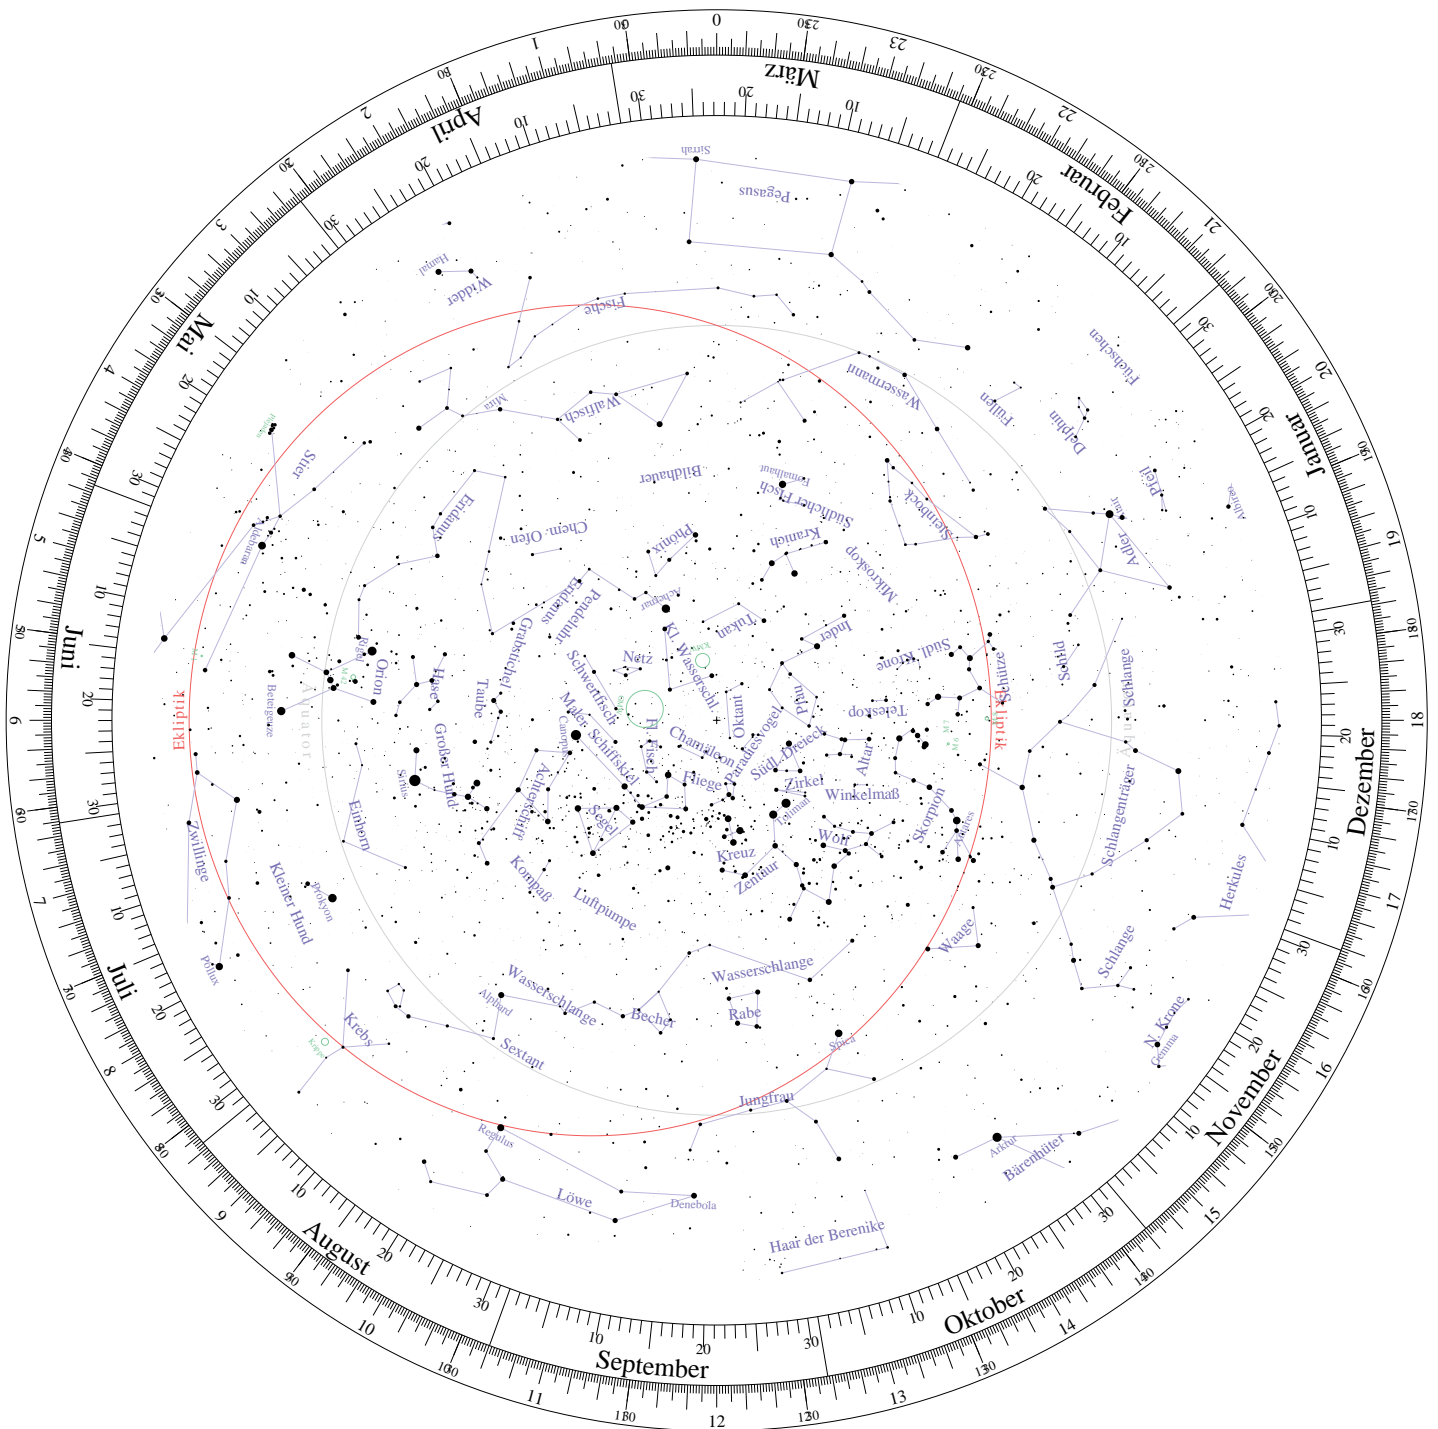

Lot:

Drehbare Sternkarte

Horizontscheibe für 60°00' südliche Breite.

(C)M.Uhlemann / T.Knoblauch - <http://www.star-shine.ch>

Drehbare Sternkarte

Sternenfeld für 60° 00' südliche Breite.

(C) M. Uhlemann / T. Knoblauch - <http://www.star-shine.ch>