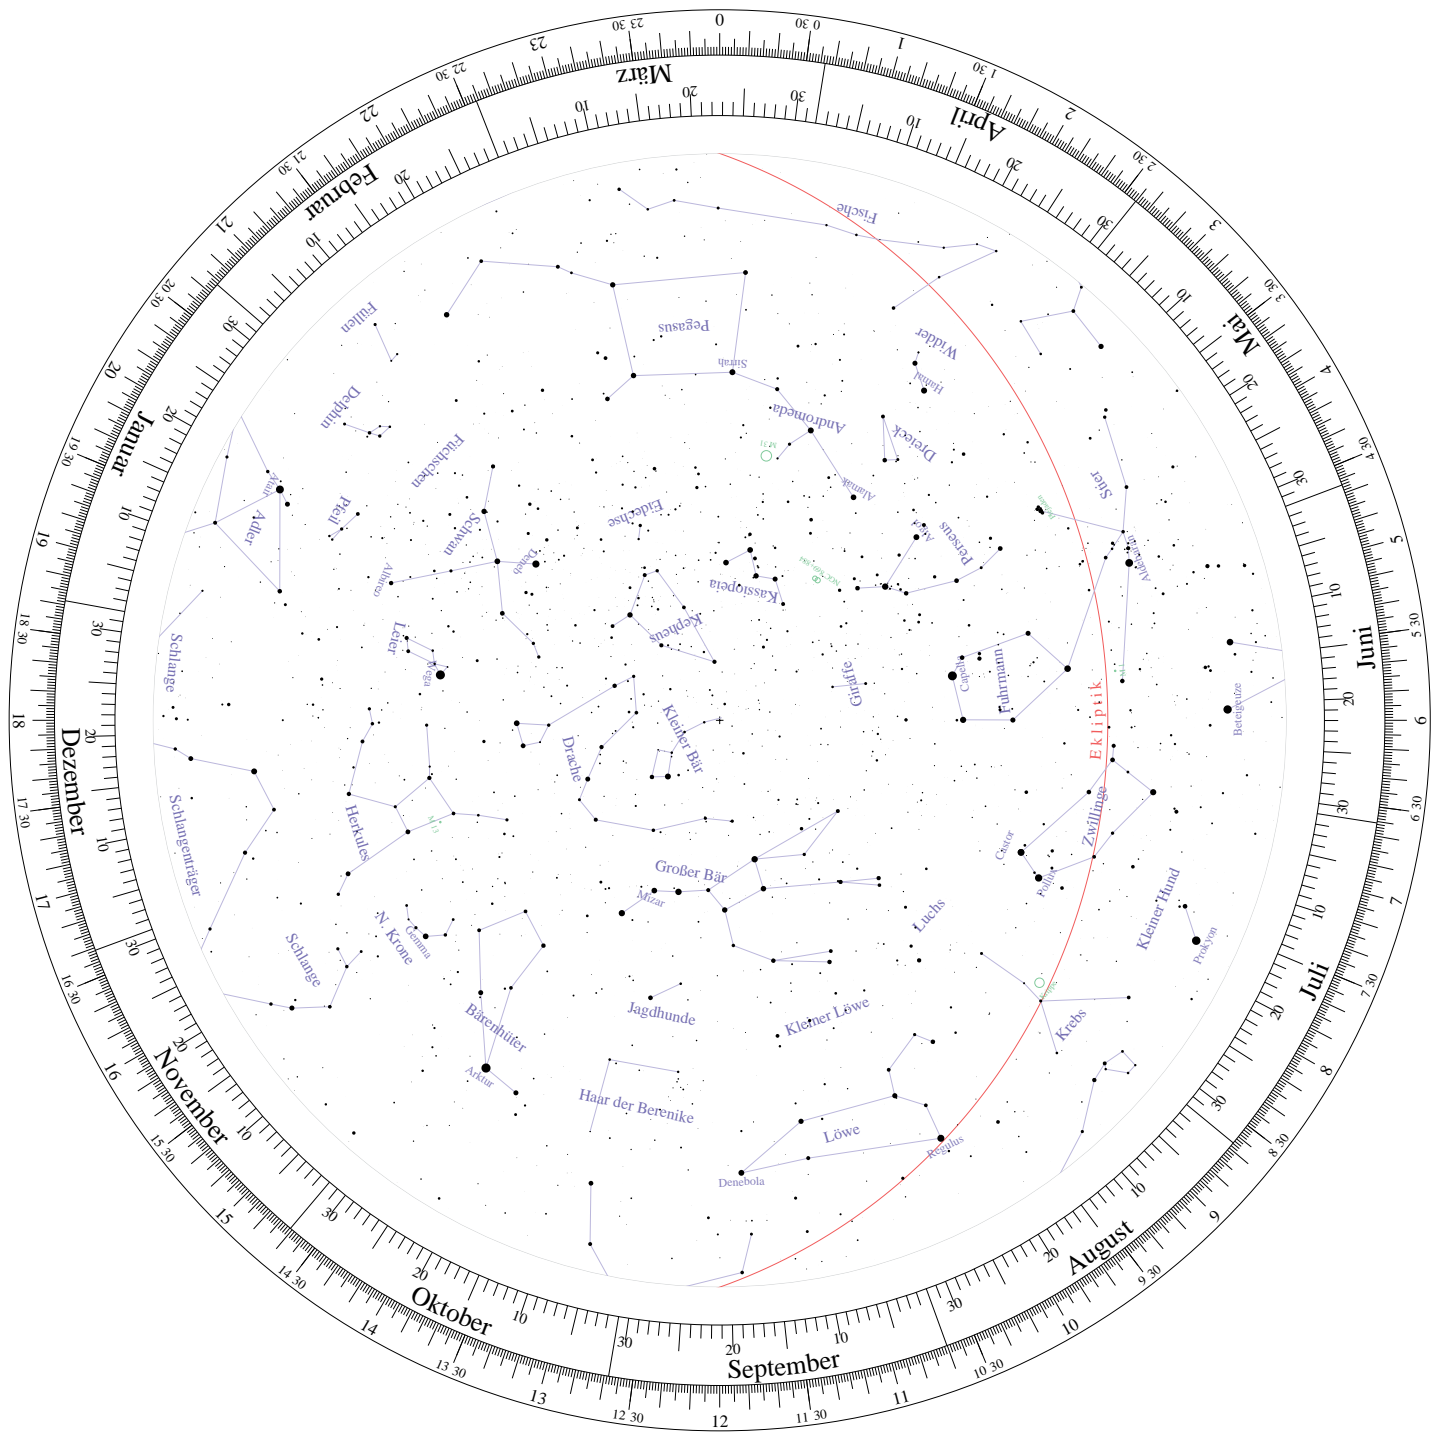

Lot:

# Drehbare Sternkarte

Horizontscheibe für 89° 59' nördliche Breite.

(C)M.Uhlemann / T.Knoblauch - <http://www.star-shine.ch>

# Drehbare Sternkarte

Sternenfeld für 89° 59' nördliche Breite.

(C)M.Uhlemann / T.Knoblauch - <http://www.star-shine.ch>