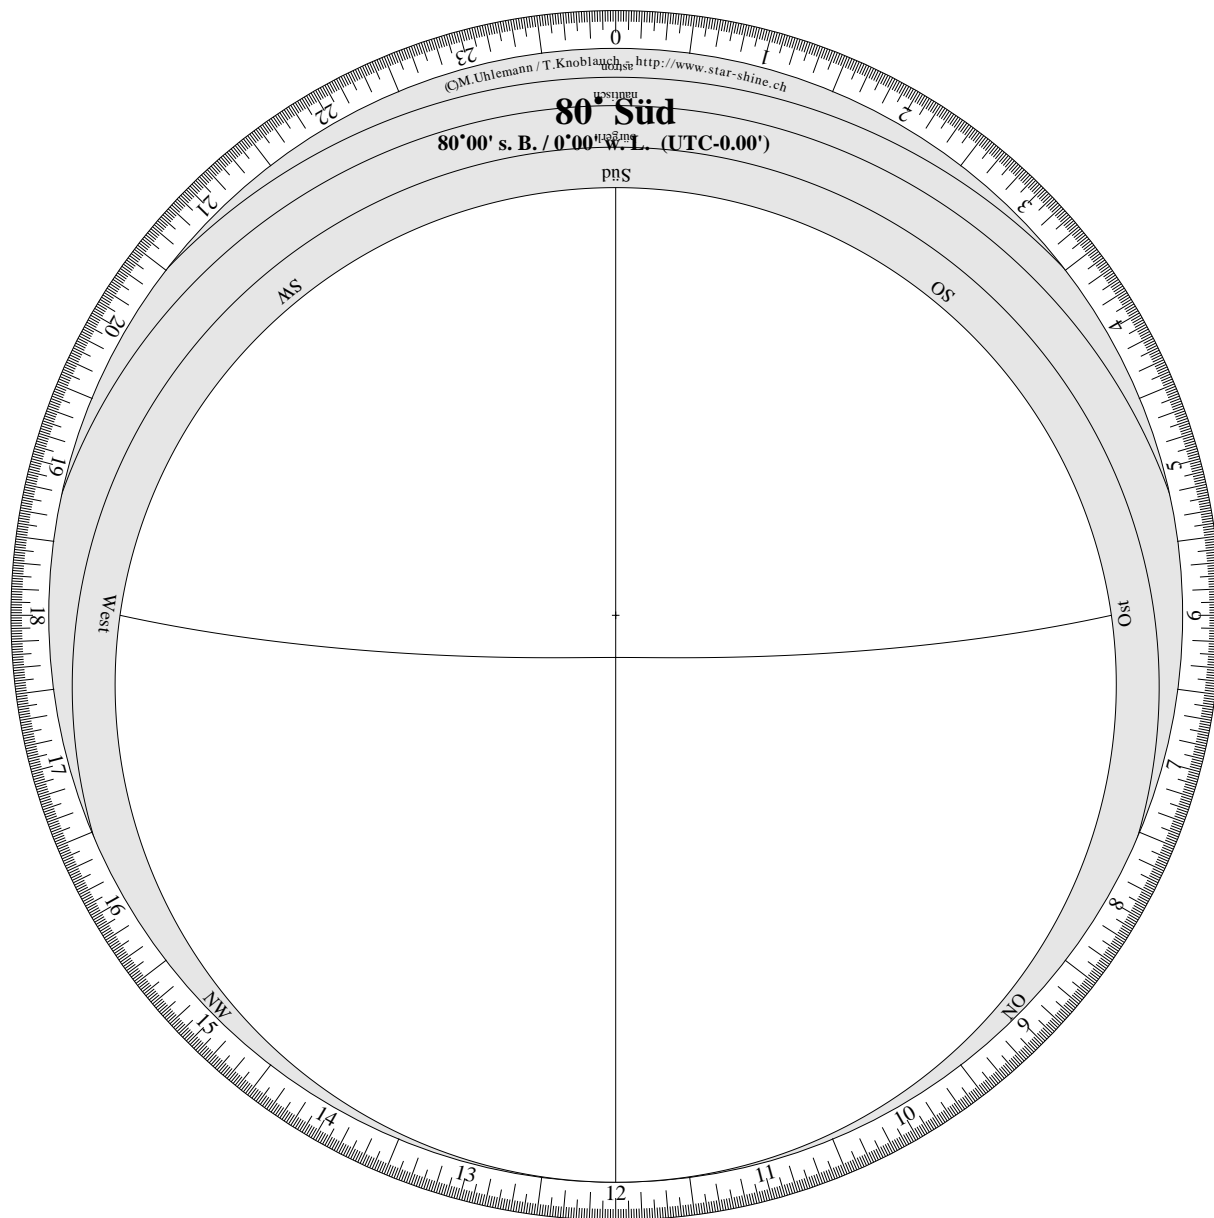

Lot:

Drehbare Sternkarte

Horizontscheibe für 80°00' südliche Breite.

(C)M.Uhlemann / T.Knoblauch - <http://www.star-shine.ch>