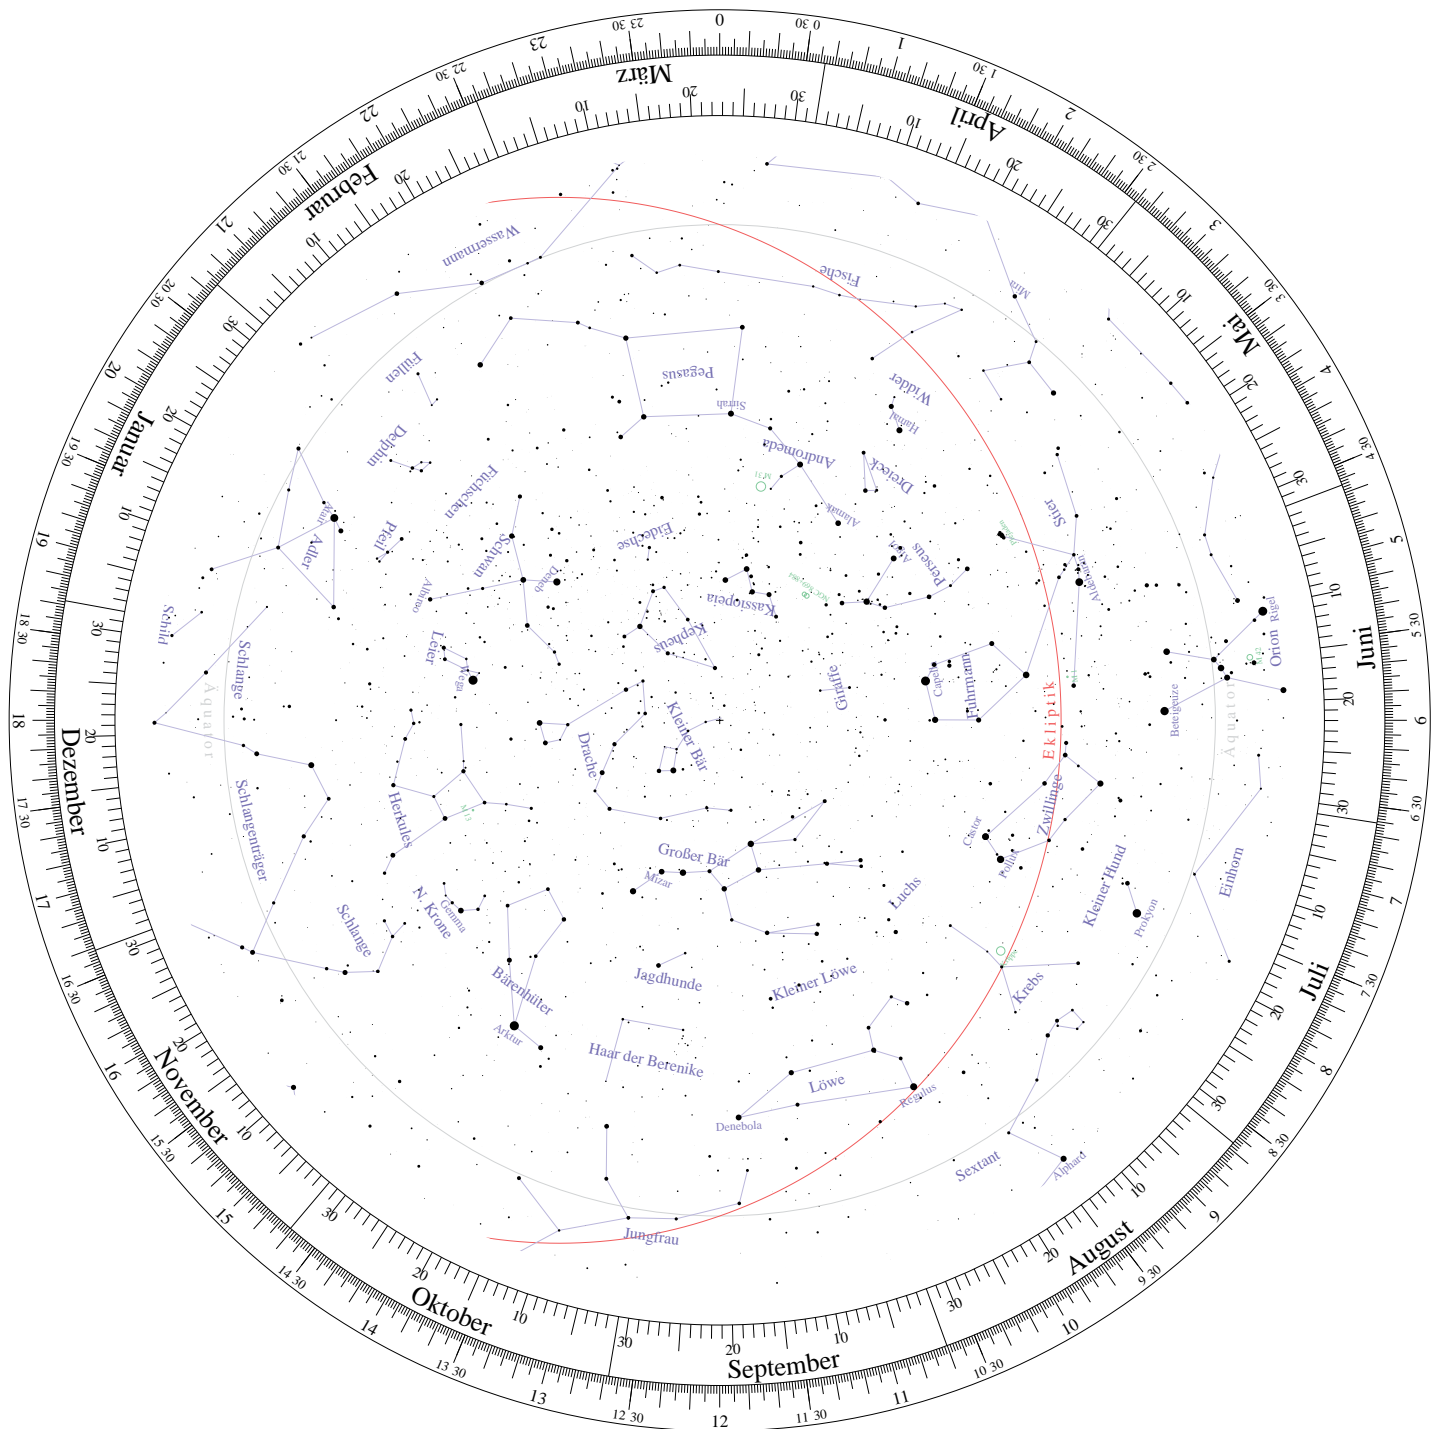

Lot:

Drehbare Sternkarte

Horizontscheibe für 80°00' nördliche Breite.

(C)M.Uhlemann / T.Knoblauch - <http://www.star-shine.ch>

Drehbare Sternkarte

Sternenfeld für 80°00' nördliche Breite.

(C)M.Uhlemann / T.Knoblauch - <http://www.star-shine.ch>