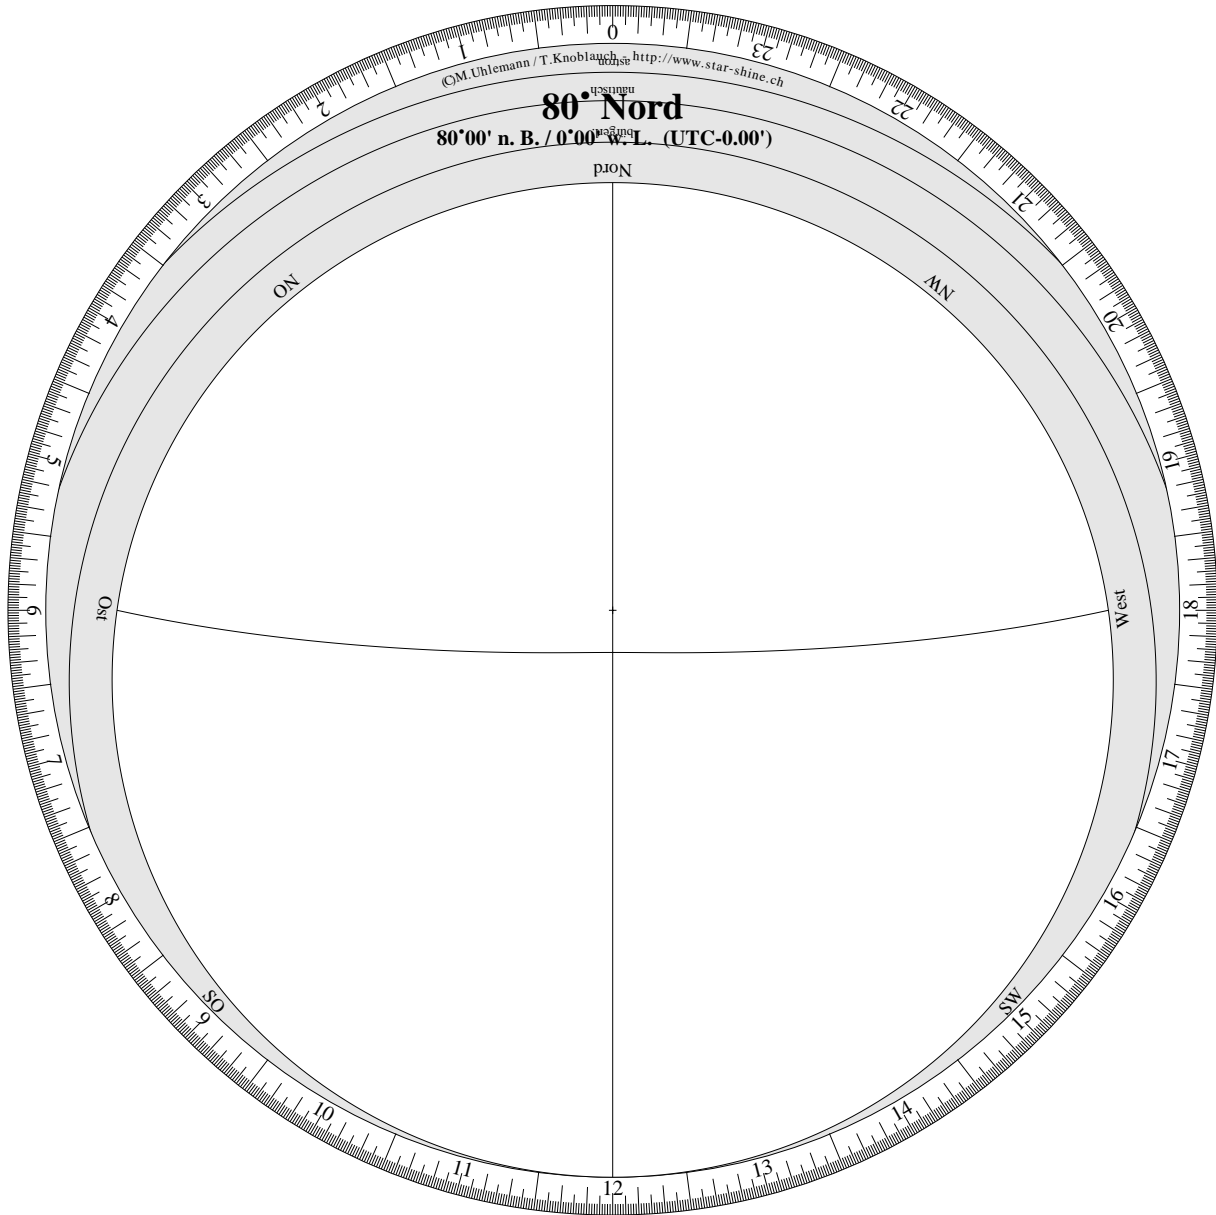

Lot:

Drehbare Sternkarte

Horizontscheibe für 80°00' nördliche Breite.

(C)M.Uhlemann / T.Knoblauch - <http://www.star-shine.ch>

Drehbare Sternkarte

Sternenfeld für 80°00' nördliche Breite.

(C)M.Uhlemann / T.Knoblauch - <http://www.star-shine.ch>