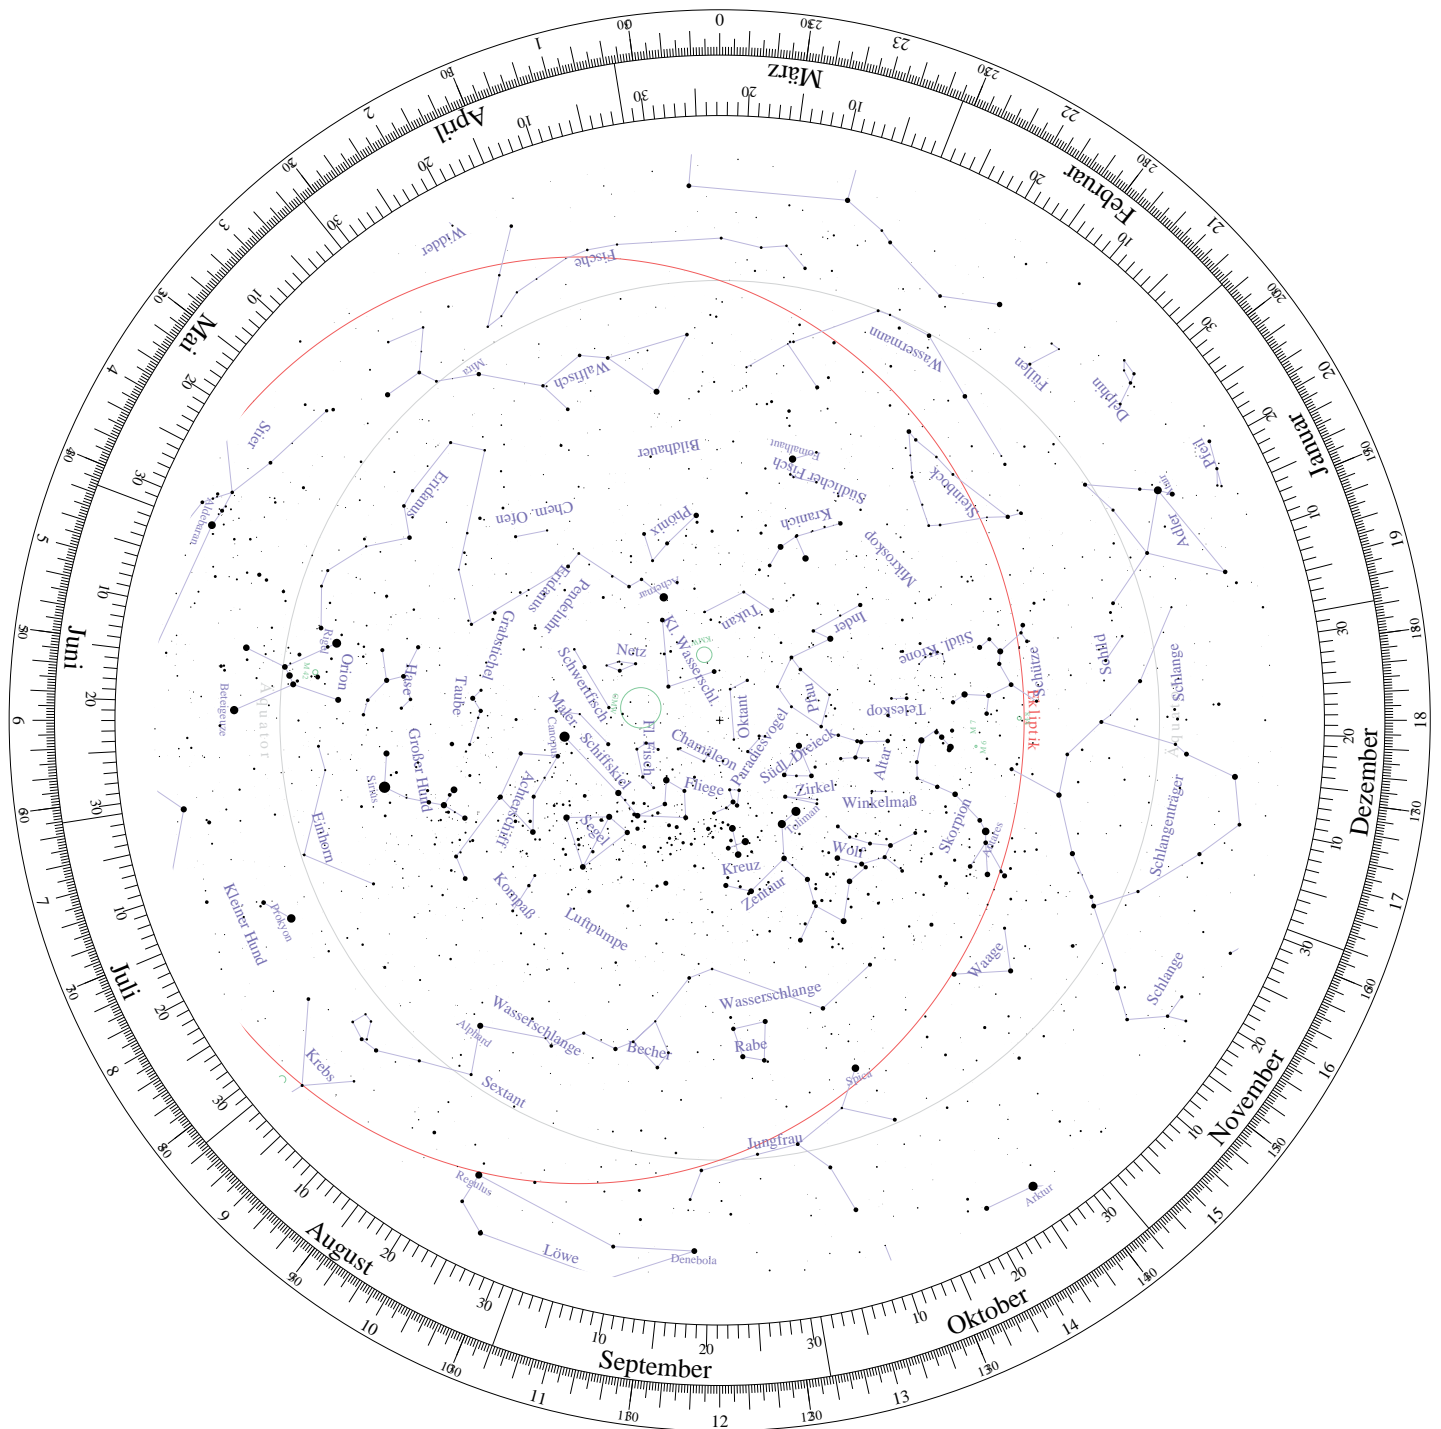

Lot:

Drehbare Sternkarte

Horizontscheibe für 70°00' südliche Breite.

(C)M.Uhleemann / T.Knoblauch - <http://www.star-shine.ch>

Drehbare Sternkarte

Sternenfeld für 70° 00' südliche Breite.

(C) M. Uhlemann / T. Knoblauch - <http://www.star-shine.ch>