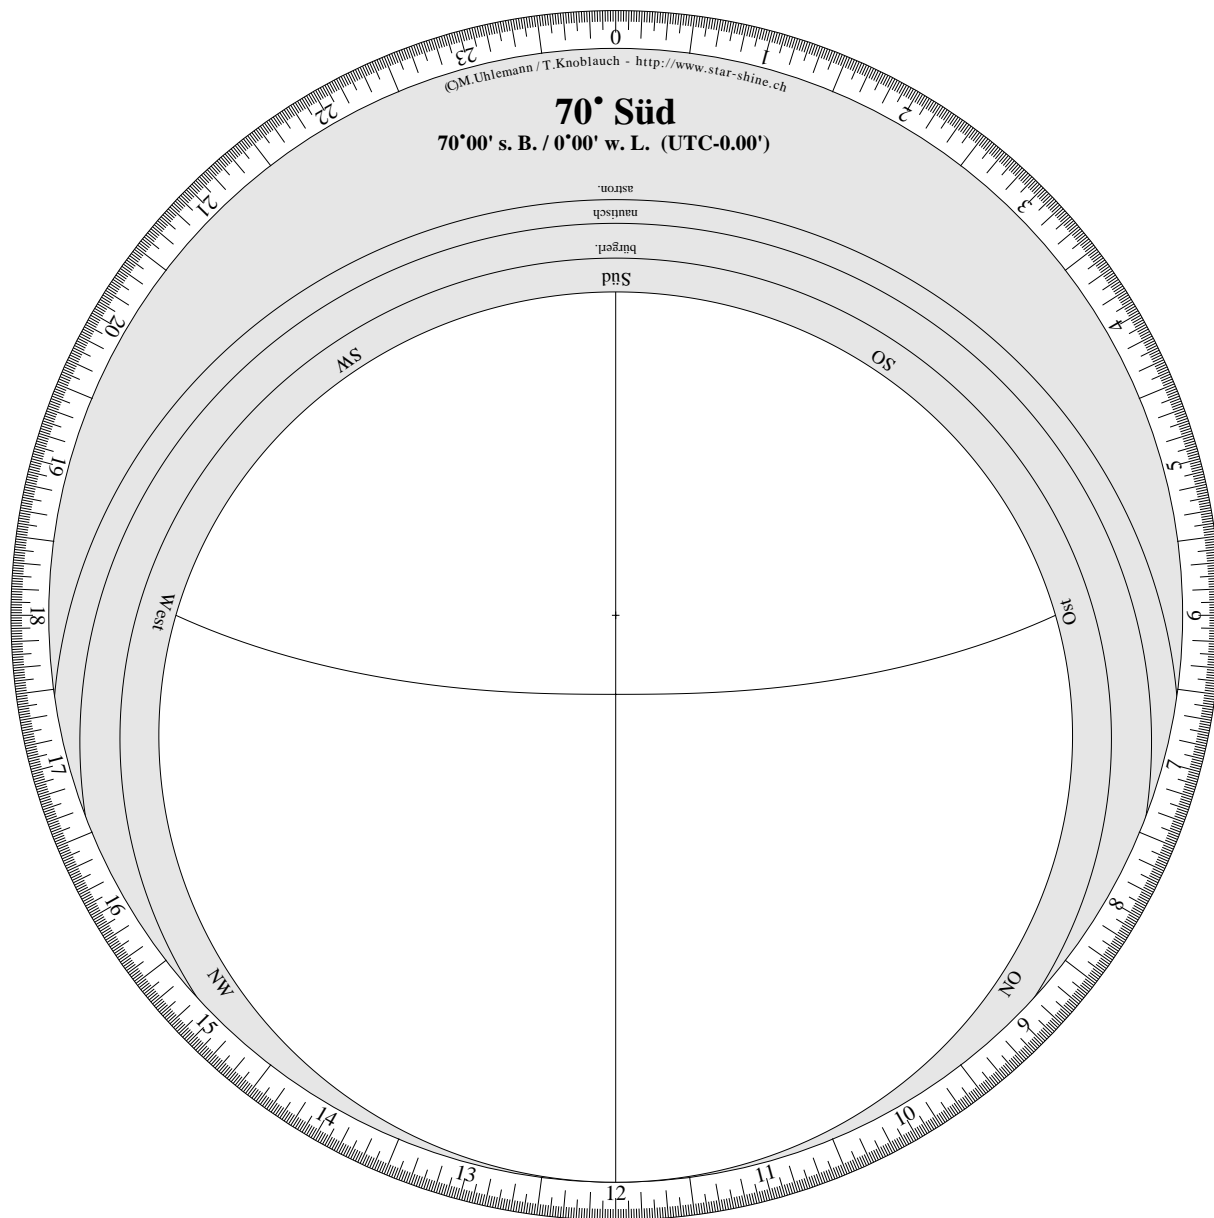

Lot:

Drehbare Sternkarte

Horizontscheibe für 70°00' südliche Breite.

(C)M.Uhleemann / T.Knoblauch - <http://www.star-shine.ch>

Drehbare Sternkarte

Sternenfeld für 70° 00' südliche Breite.

(C) M. Uhlemann / T. Knoblauch - <http://www.star-shine.ch>