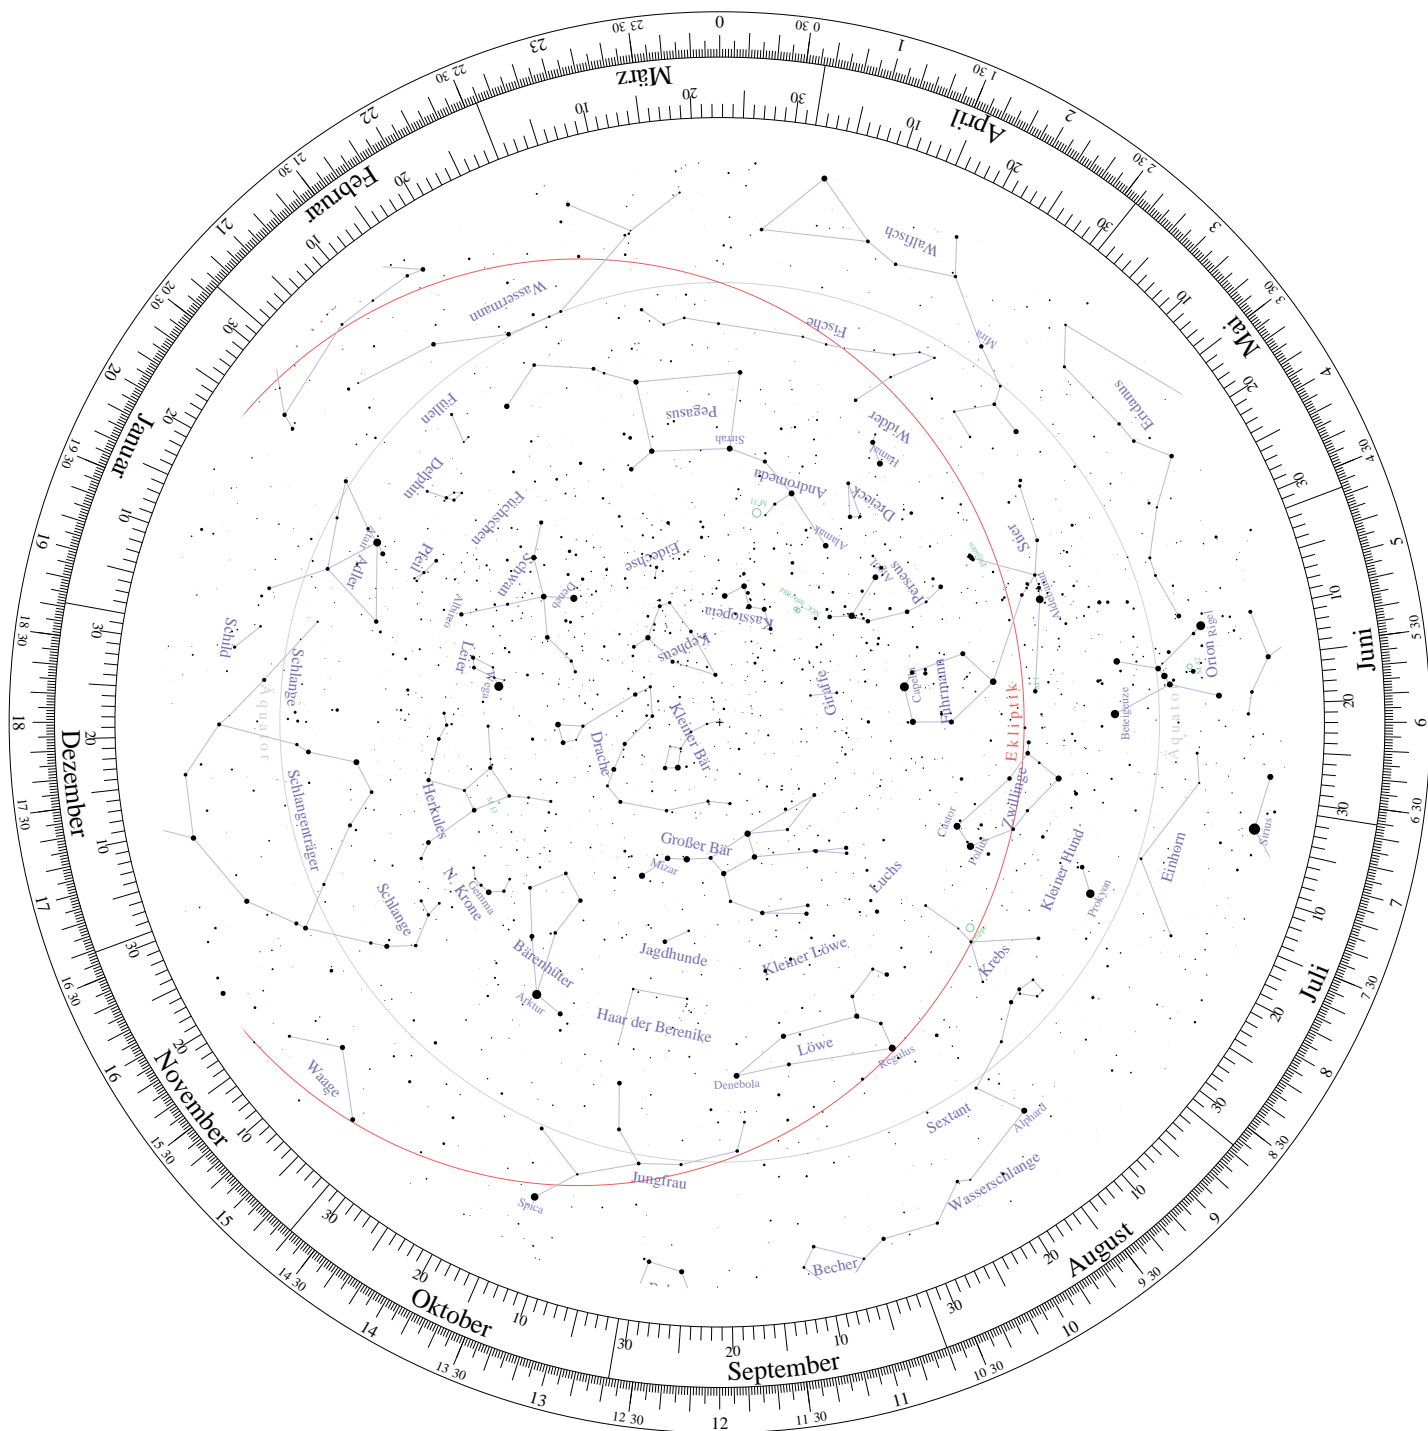

Lot:

# Drehbare Sternkarte

Horizontscheibe für 70°00' nördliche Breite.

(C)M.Uhlemann / T.Knoblauch - <http://www.star-shine.ch>

# Drehbare Sternkarte

Sternenfeld für 70° 00' nördliche Breite.

(C) M. Uhlemann / T. Knoblauch - <http://www.star-shine.ch>