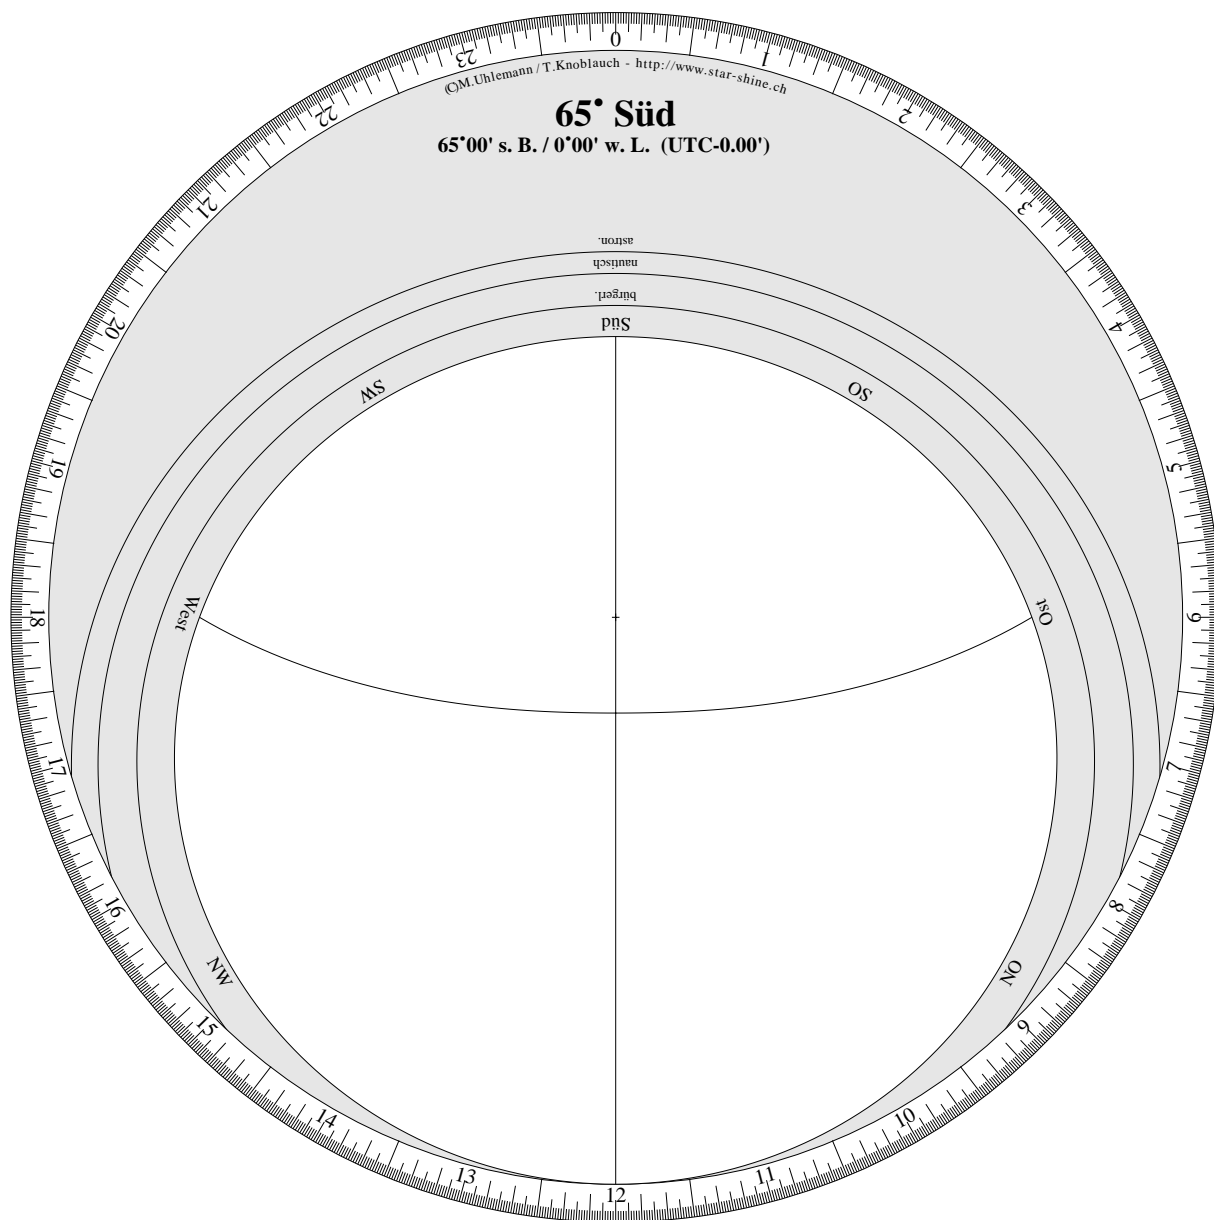

Lot:

# Drehbare Sternkarte

Horizontscheibe für 65°00' südliche Breite.

(C)M.Uhlemann / T.Knoblauch - <http://www.star-shine.ch>