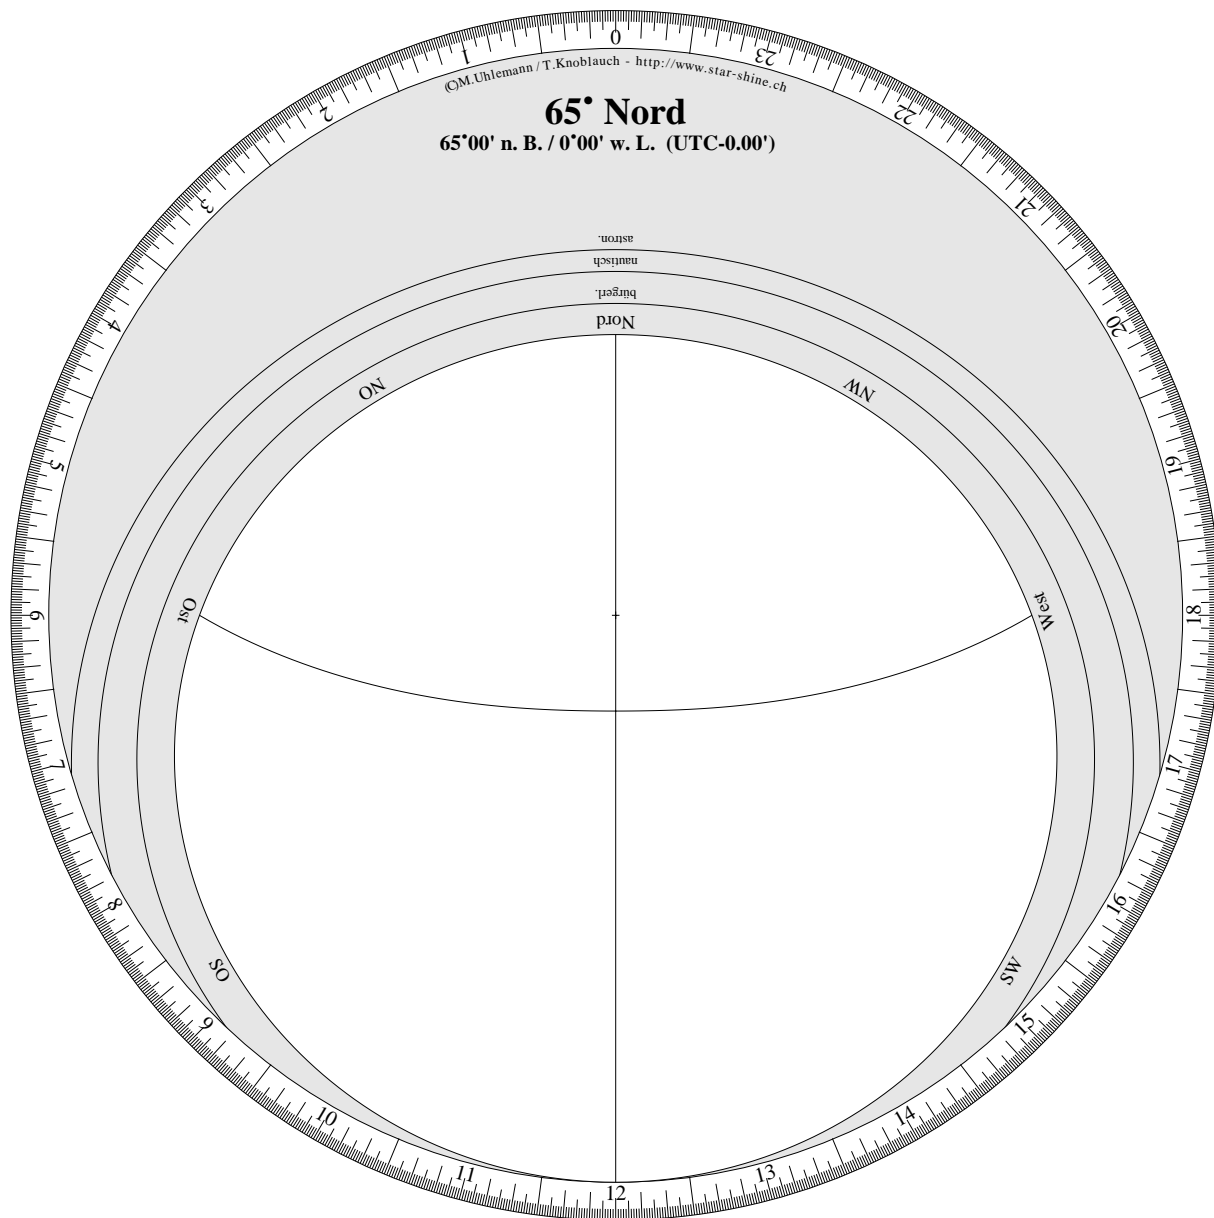

Lot:

# Drehbare Sternkarte

Horizontscheibe für 65°00' nördliche Breite.

(C)M.Uhlemann / T.Knoblauch - <http://www.star-shine.ch>

# Drehbare Sternkarte

Sternenfeld für 65° 00' nördliche Breite.

(C) M. Uhlemann / T. Knoblauch - <http://www.star-shine.ch>