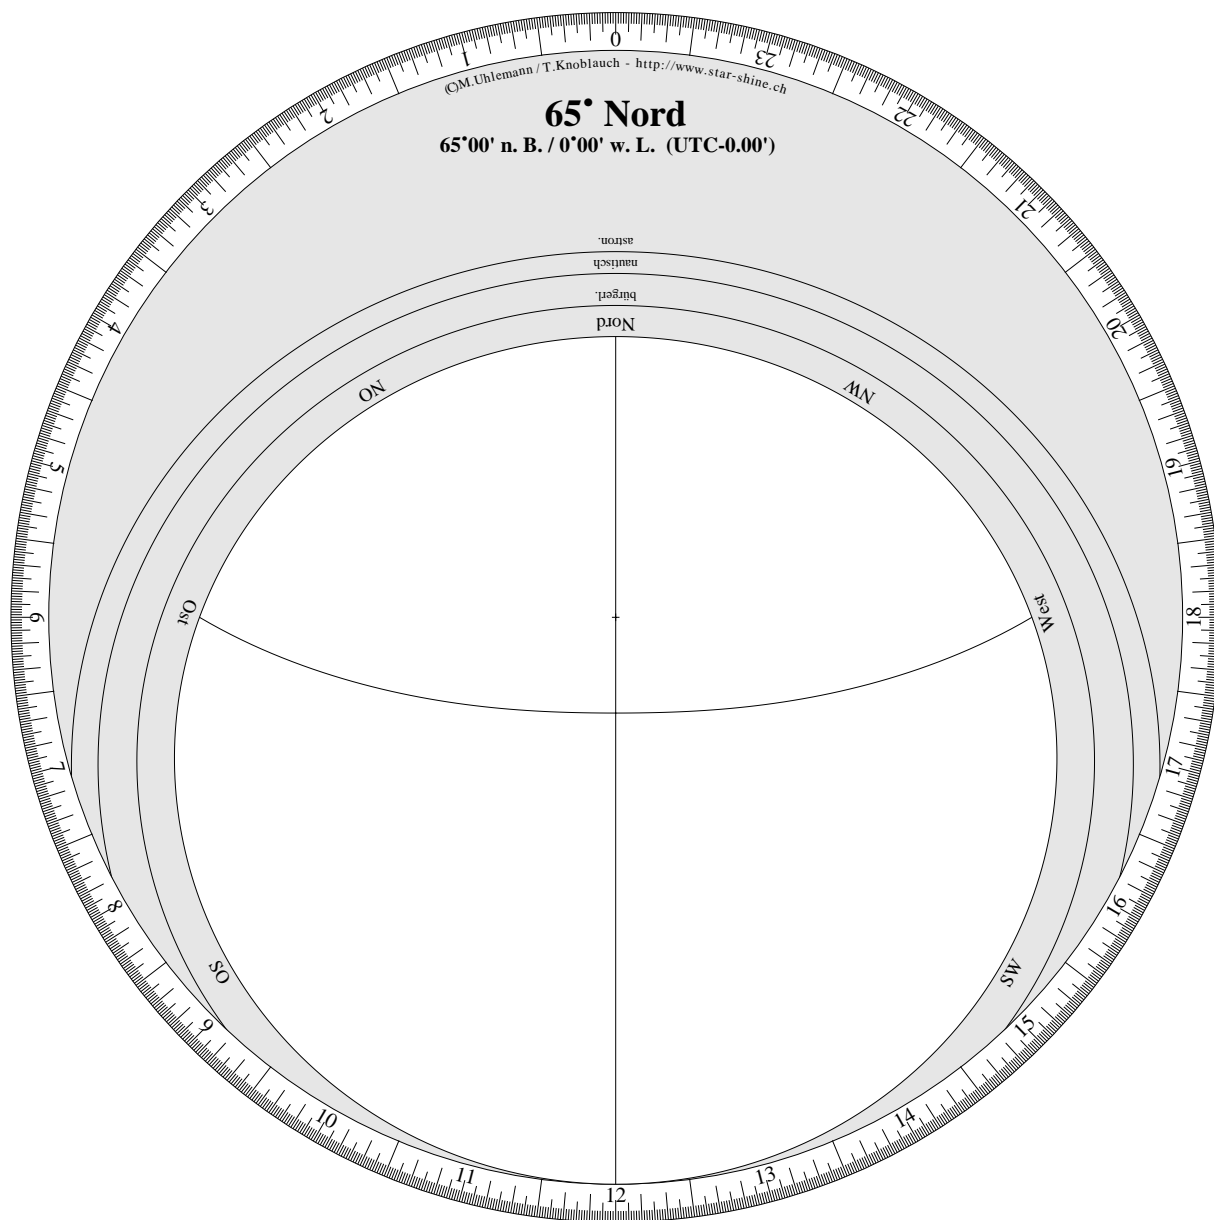

Lot:

# Drehbare Sternkarte

Horizontscheibe für 65°00' nördliche Breite.

(C)M.Uhlemann / T.Knoblauch - <http://www.star-shine.ch>

# Drehbare Sternkarte

Sternenfeld für 65°00' nördliche Breite.

(C) M. Uhlemann / T. Knoblauch - <http://www.star-shine.ch>