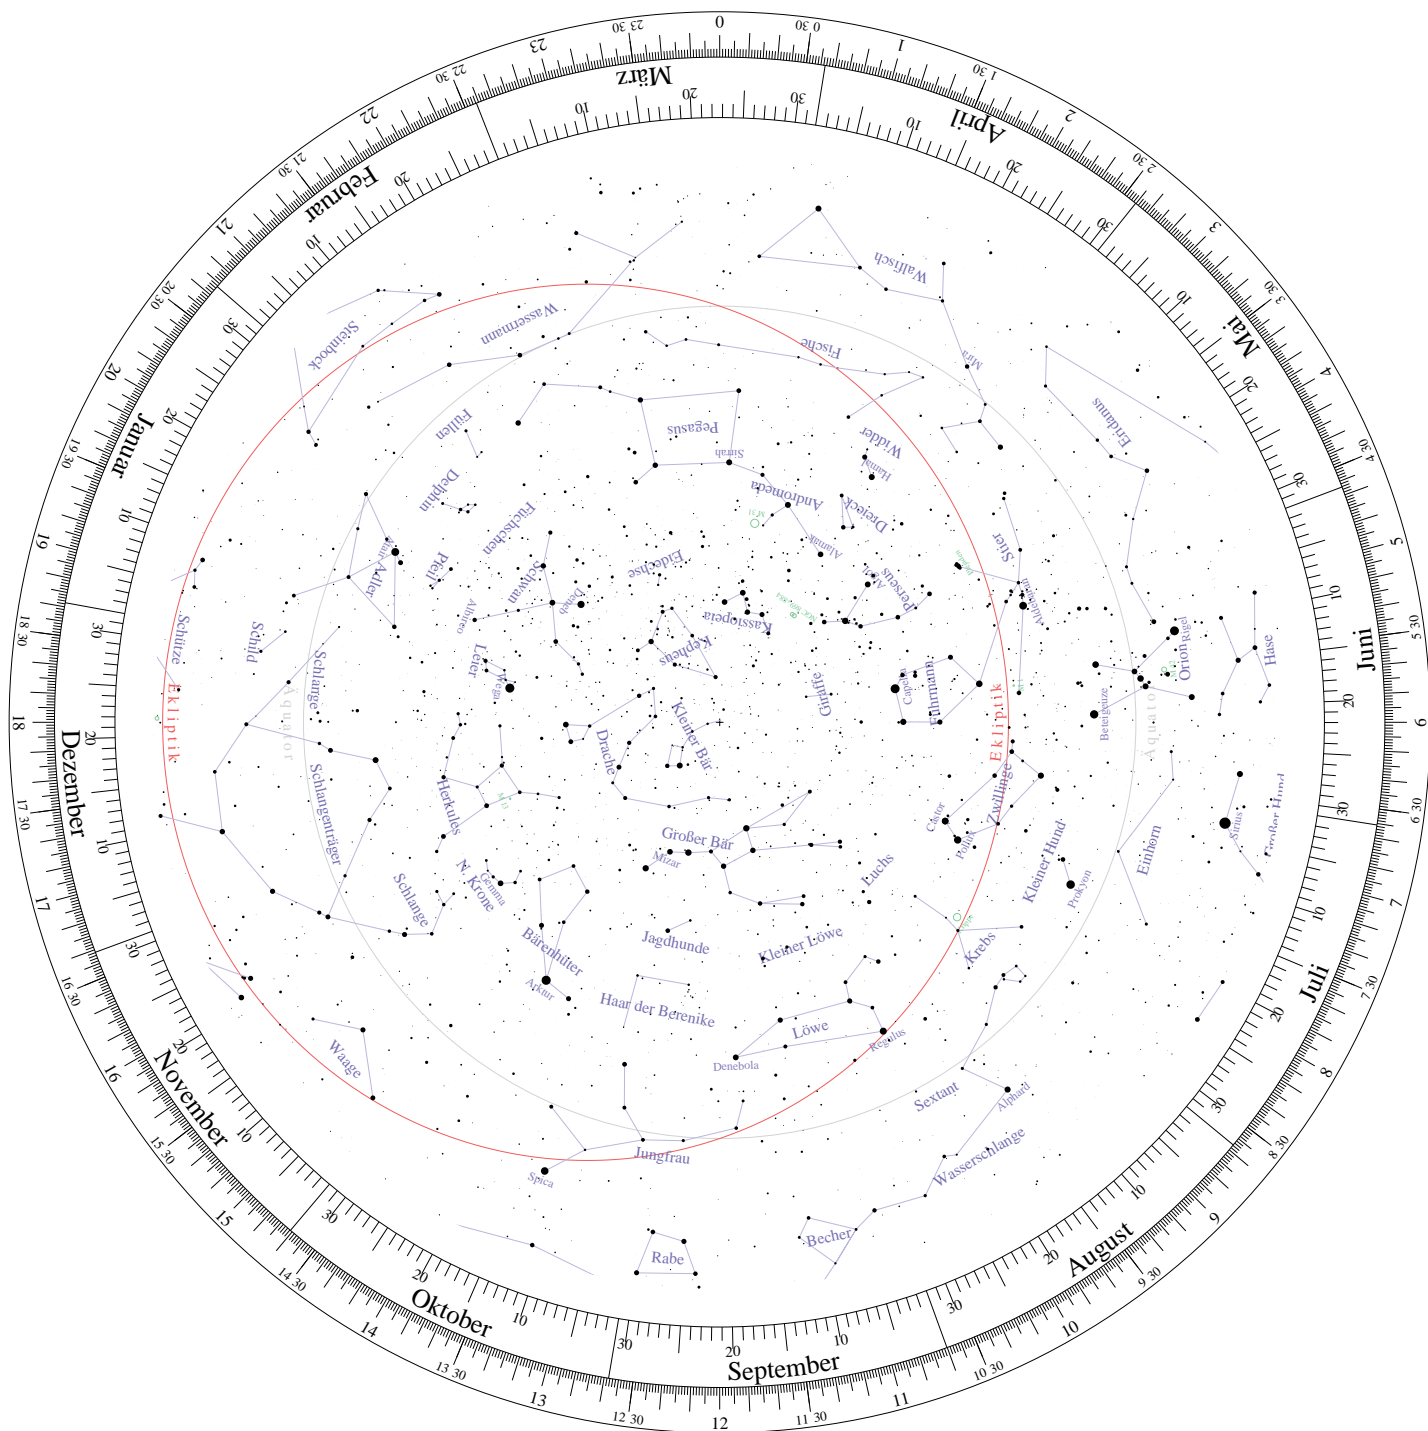

Lot:

# Drehbare Sternkarte

Horizontscheibe für 65°00' nördliche Breite.

(C)M.Uhlemann / T.Knoblauch - <http://www.star-shine.ch>

# Drehbare Sternkarte

Sternenfeld für 65° 00' nördliche Breite.

(C) M. Uhlemann / T. Knoblauch - <http://www.star-shine.ch>