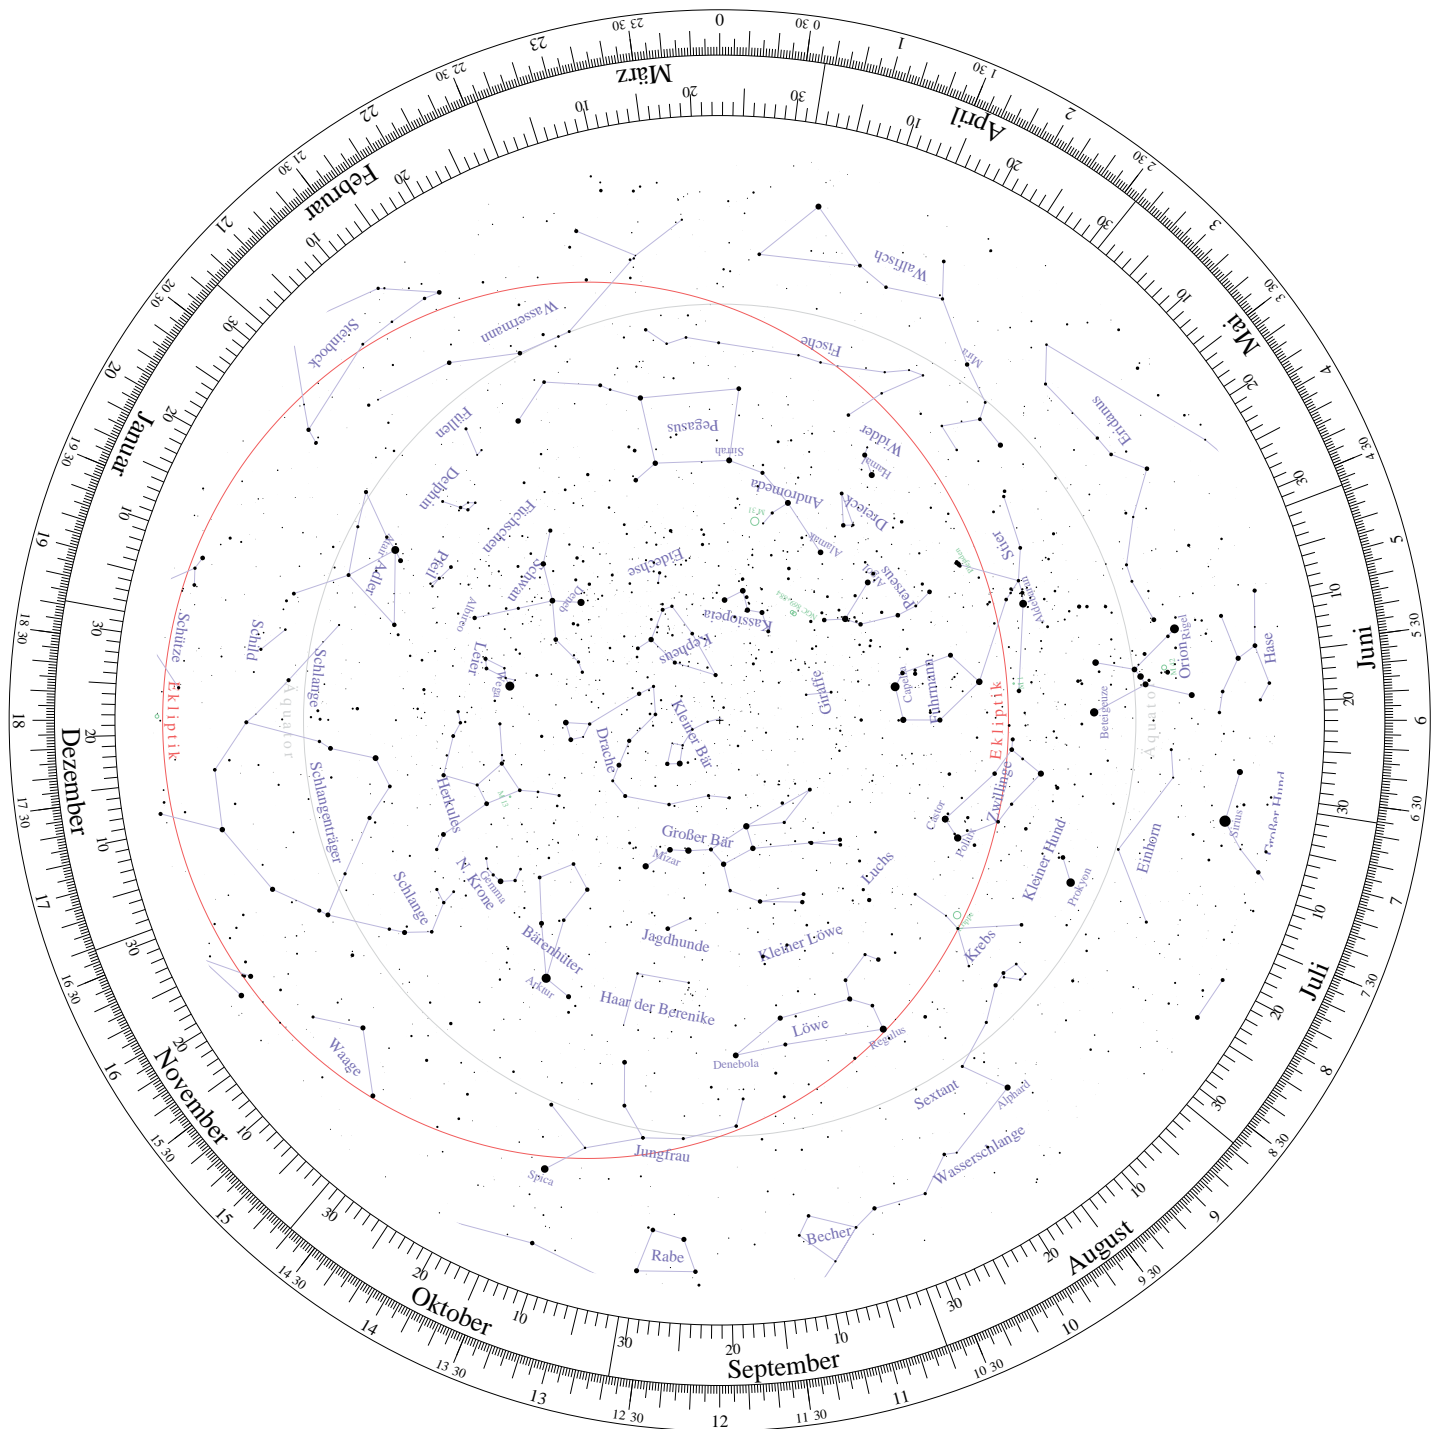

Lot:

# Drehbare Sternkarte

Horizontscheibe für 65°00' nördliche Breite.

(C)M.Uhlemann / T.Knoblauch - <http://www.star-shine.ch>

# Drehbare Sternkarte

Sternenfeld für 65°00' nördliche Breite.

(C) M. Uhlemann / T. Knoblauch - <http://www.star-shine.ch>