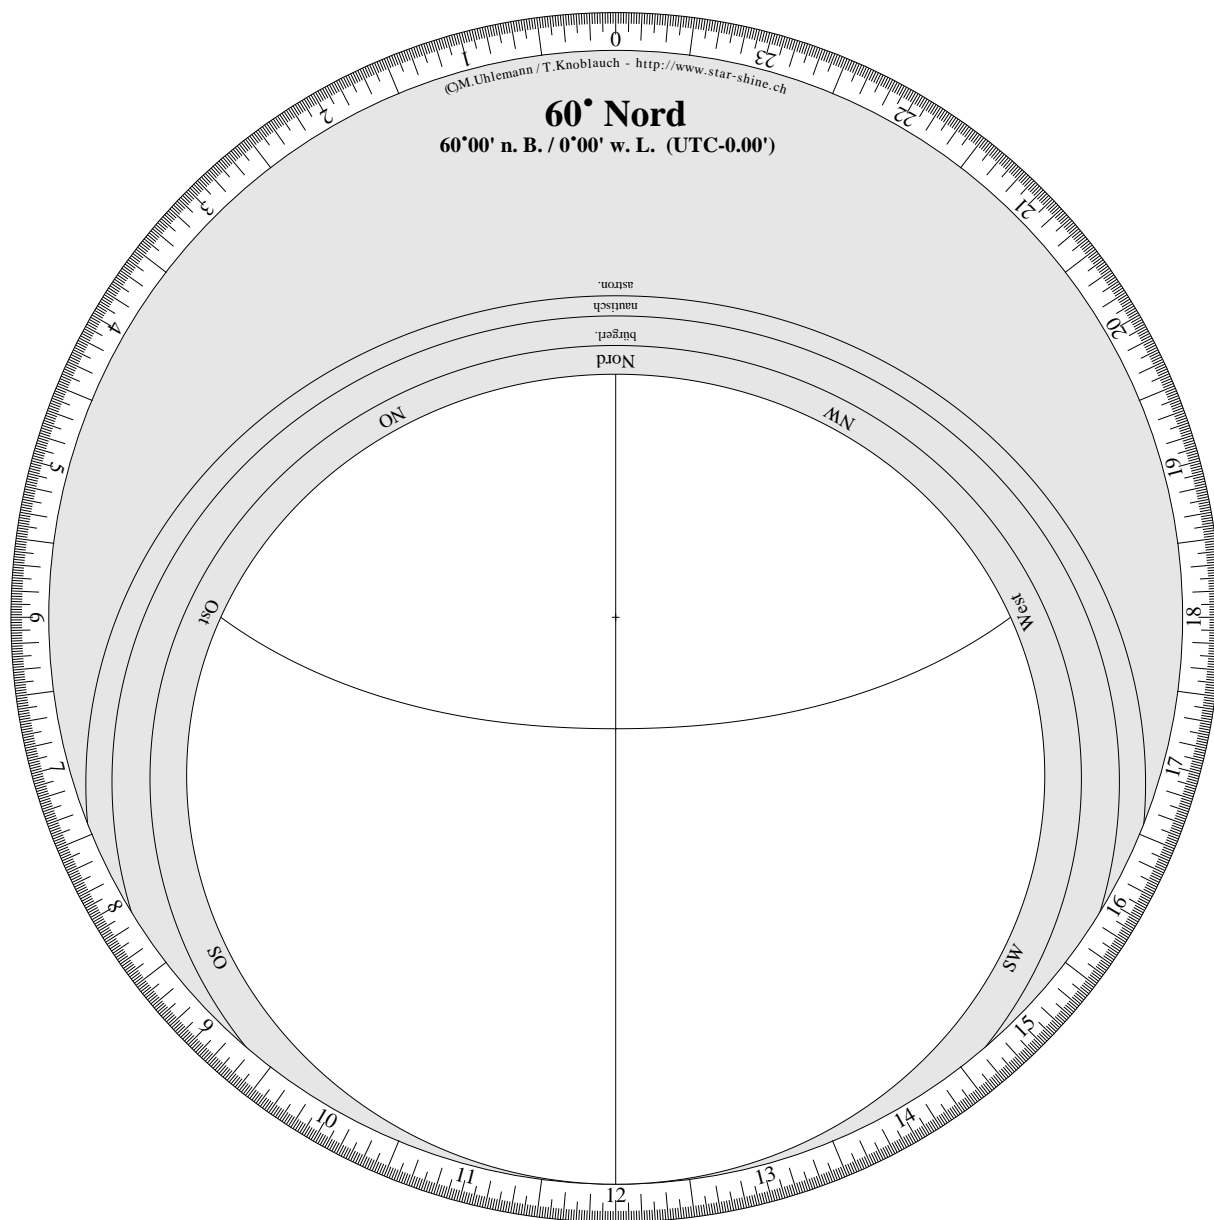

Lot:

Drehbare Sternkarte

Horizontscheibe für 60°00' nördliche Breite.

(C)M.Uhlemann / T.Knoblauch - <http://www.star-shine.ch>

Drehbare Sternkarte

Sternenfeld für 60° 00' nördliche Breite.

(C) M. Uhlemann / T. Knoblauch - <http://www.star-shine.ch>