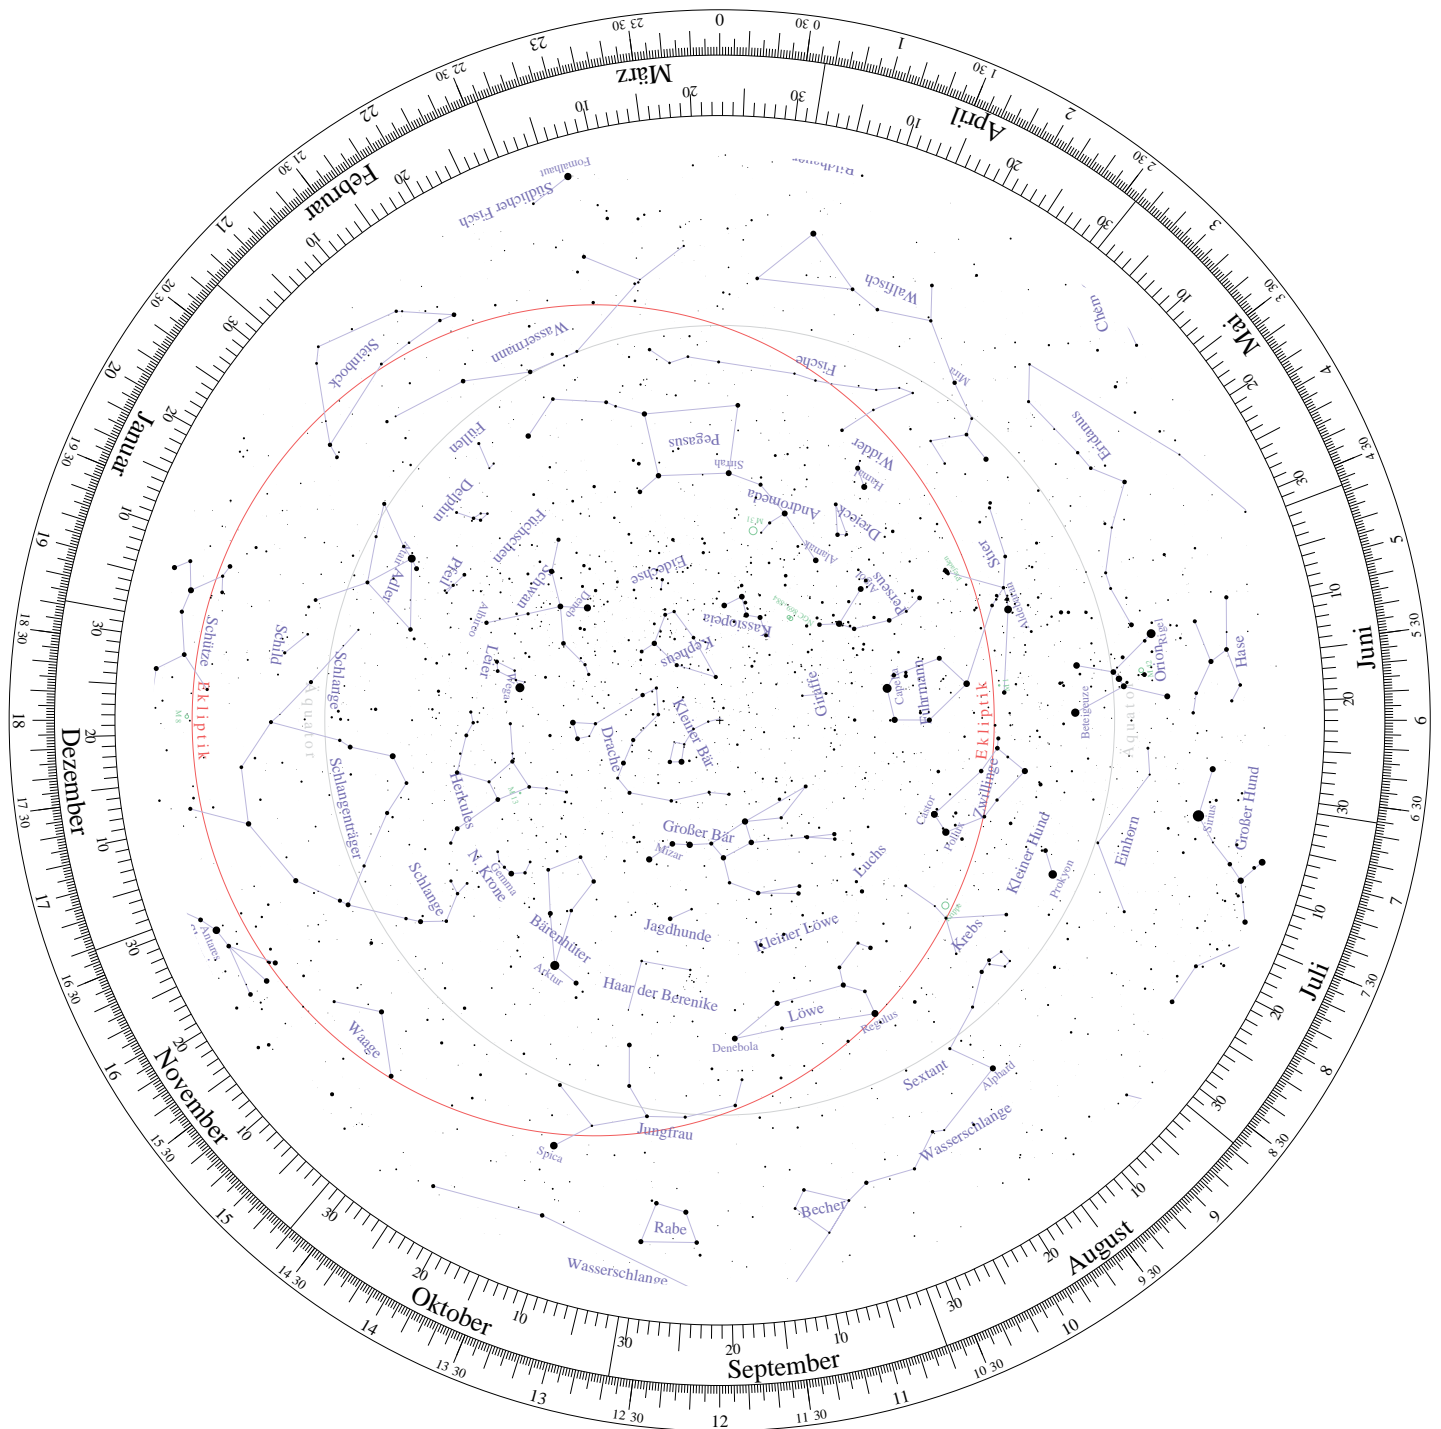

Lot:

Drehbare Sternkarte

Horizontscheibe für 60°00' nördliche Breite.

(C)M.Uhlemann / T.Knoblauch - <http://www.star-shine.ch>

Drehbare Sternkarte

Sternenfeld für 60° 00' nördliche Breite.

(C) M. Uhlemann / T. Knoblauch - <http://www.star-shine.ch>