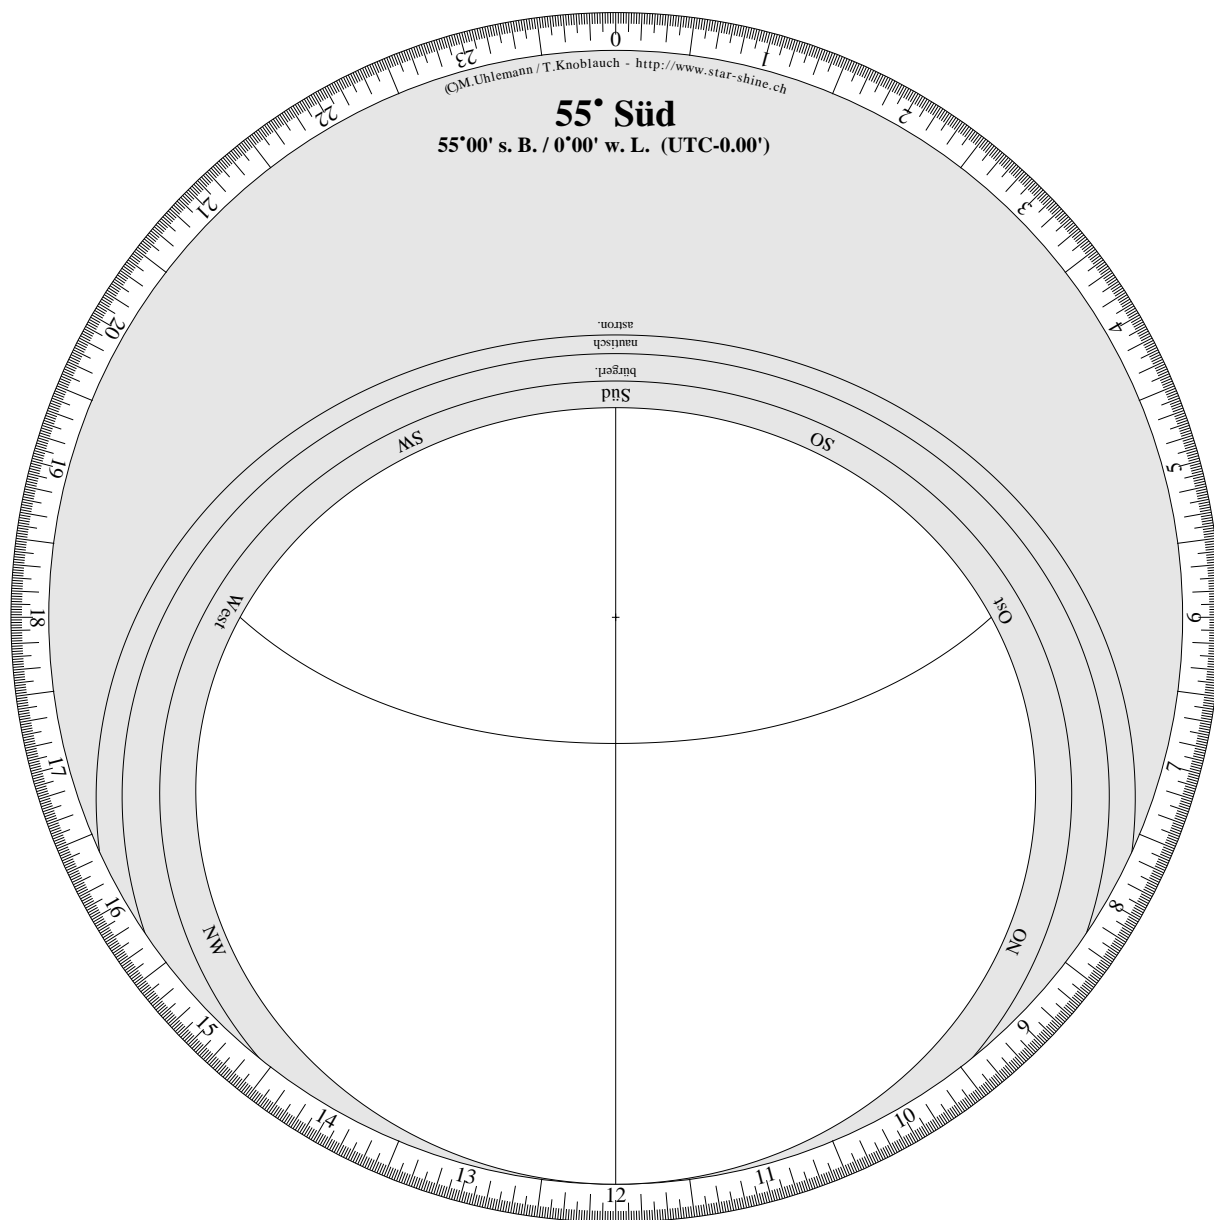

Lot:

Drehbare Sternkarte

Horizontscheibe für 55°00' südliche Breite.

(C)M.Uhlemann / T.Knoblauch - <http://www.star-shine.ch>

Drehbare Sternkarte

Sternenfeld für 55° 00' südliche Breite.

(C) M. Uhlemann / T. Knoblauch - <http://www.star-shine.ch>