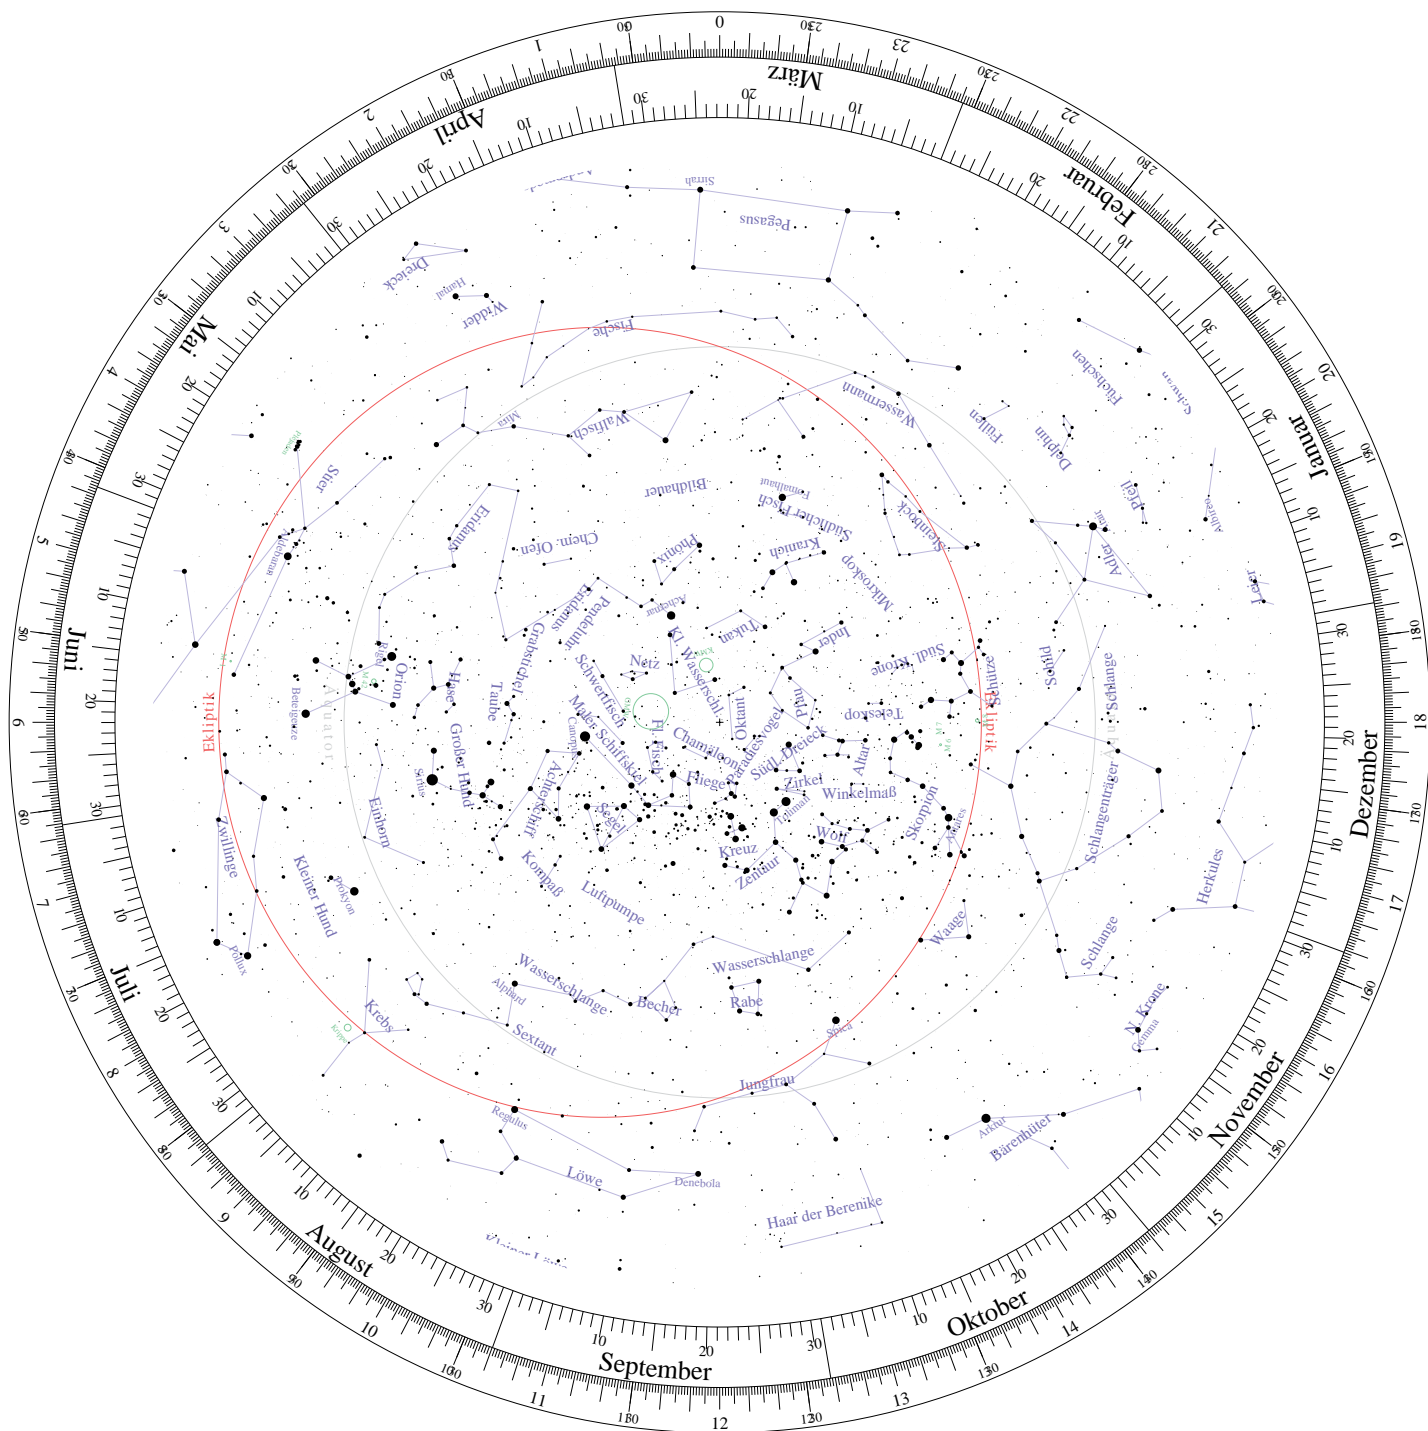

Lot:

## Drehbare Sternkarte

Horizontscheibe für 55°00' südliche Breite.

(C)M.Uhlemann / T.Knoblauch - <http://www.star-shine.ch>

# Drehbare Sternkarte

Sternenfeld für 55° 00' südliche Breite.

(C) M. Uhlemann / T. Knoblauch - <http://www.star-shine.ch>