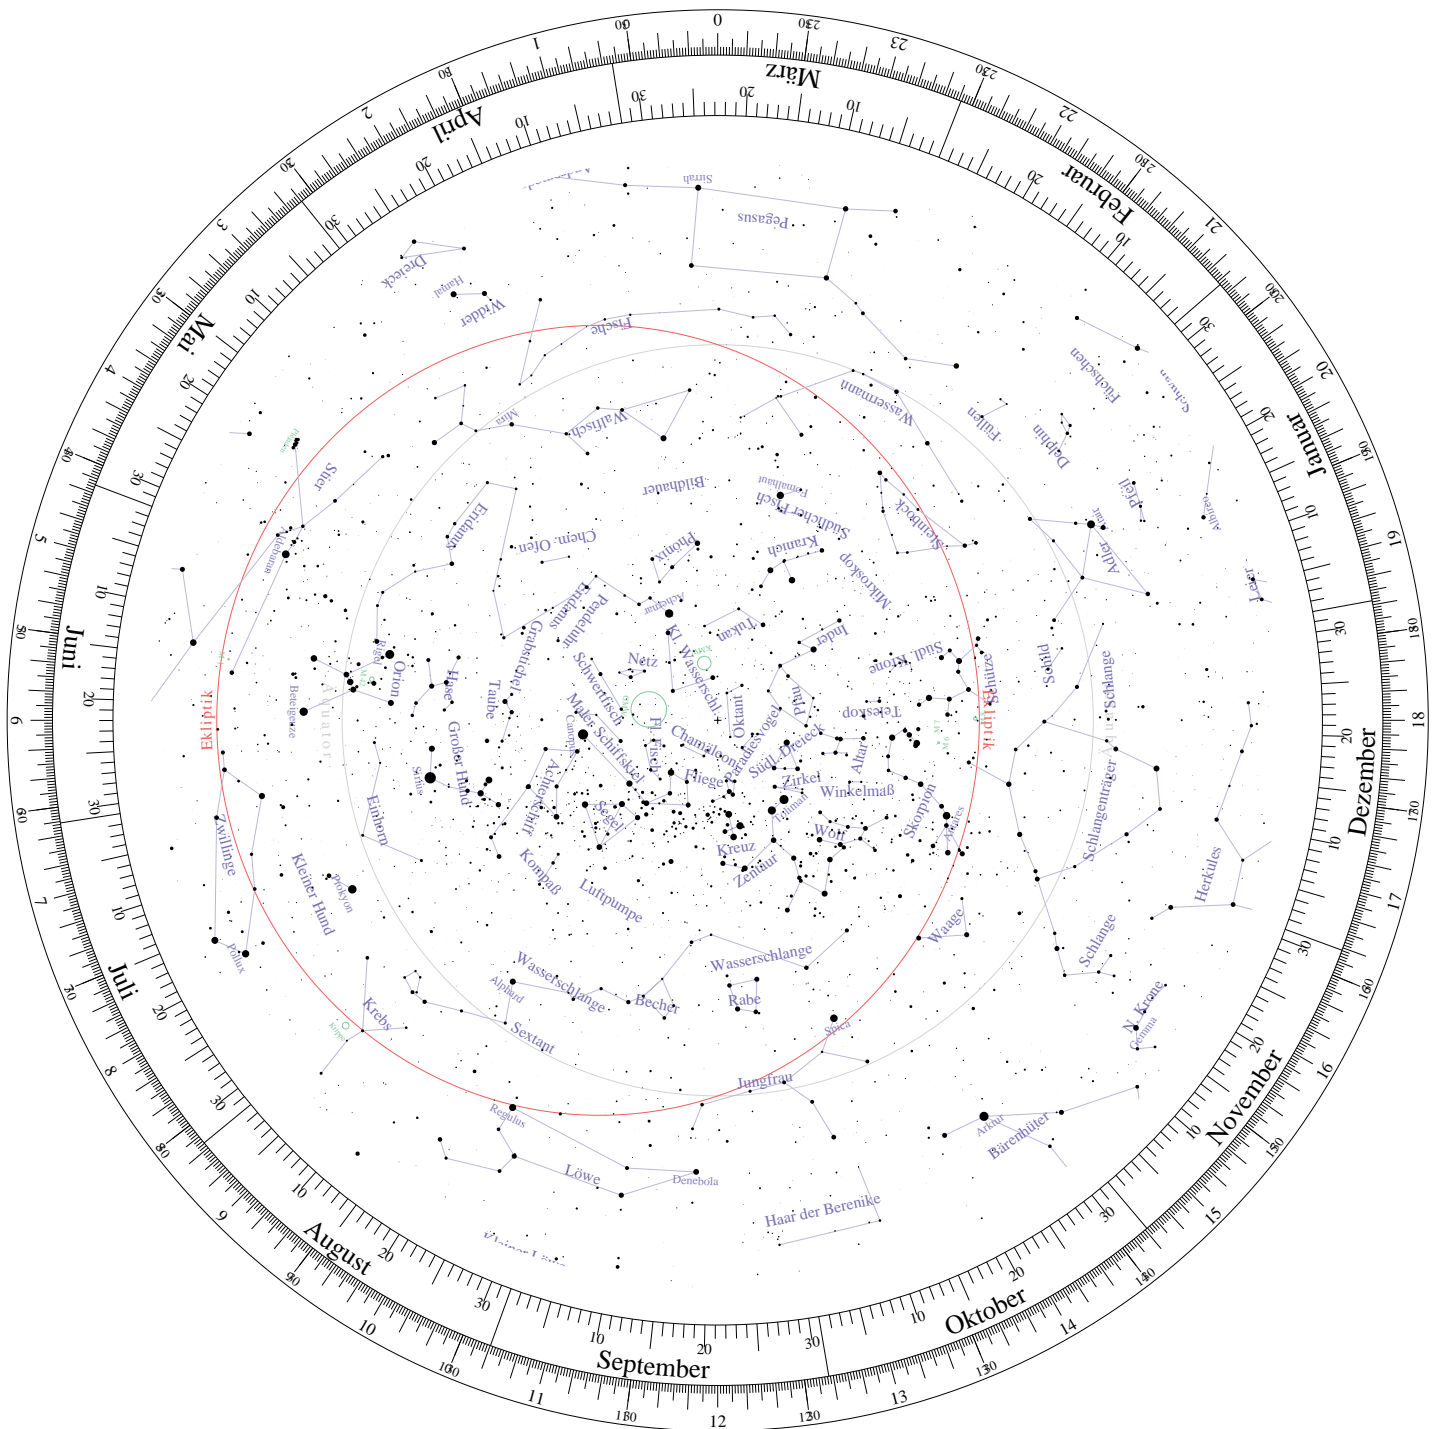

Lot:

Drehbare Sternkarte

Horizontscheibe für 55°00' südliche Breite.

(C)M.Uhlemann / T.Knoblauch - <http://www.star-shine.ch>

Drehbare Sternkarte

Sternenfeld für 55° 00' südliche Breite.

(C) M. Uhlemann / T. Knoblauch - <http://www.star-shine.ch>