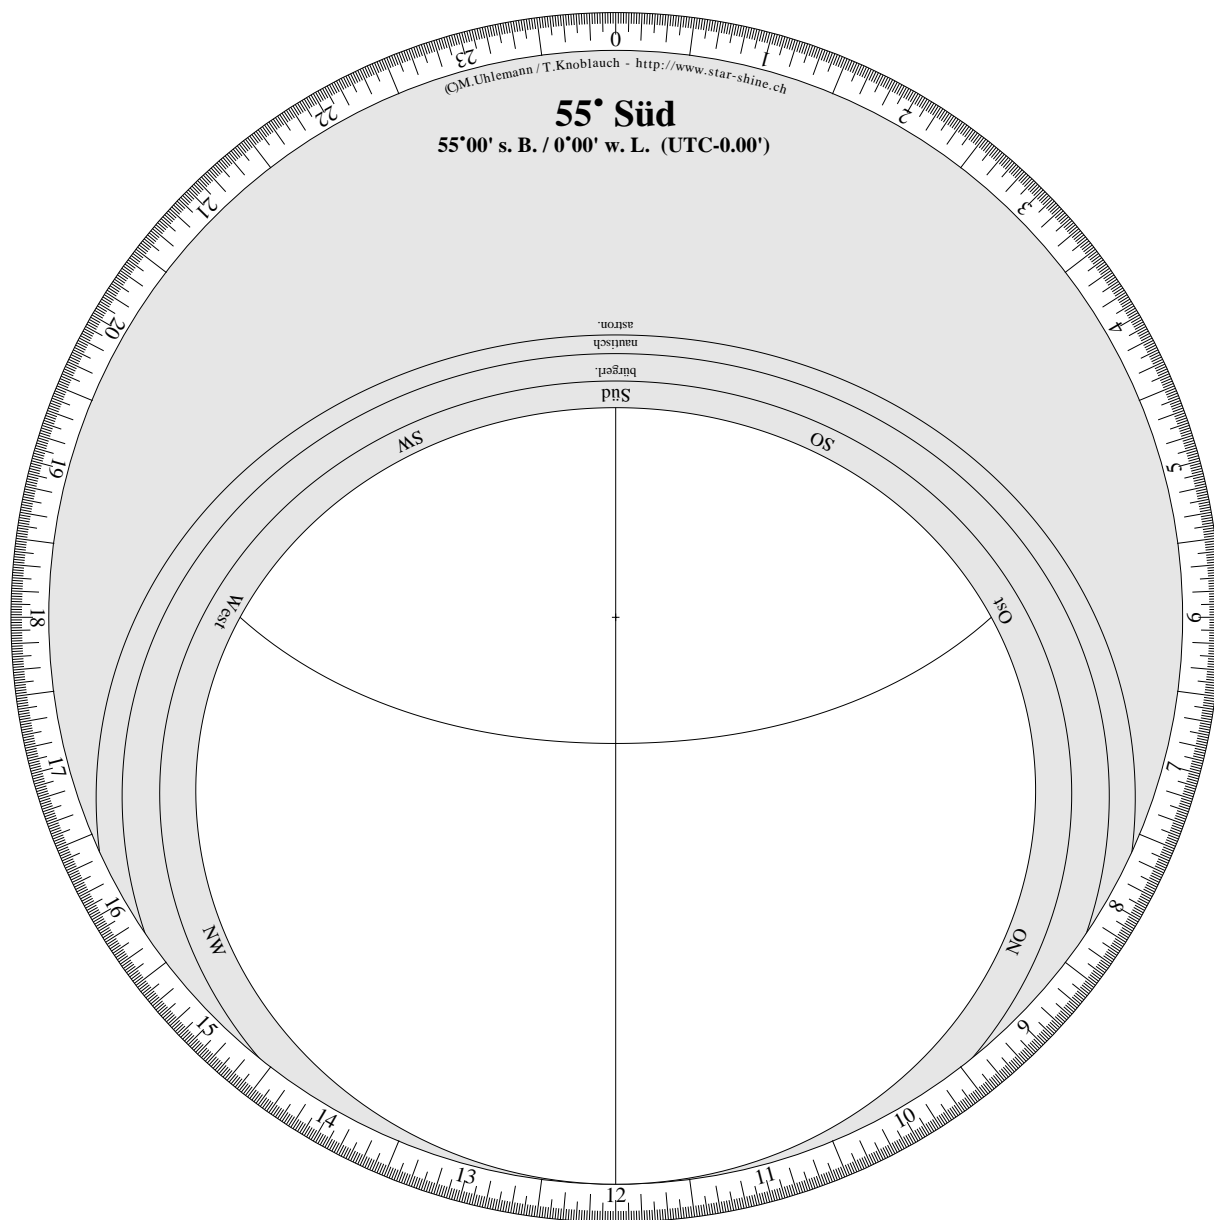

Lot:

## Drehbare Sternkarte

Horizontscheibe für 55°00' südliche Breite.

(C)M.Uhlemann / T.Knoblauch - <http://www.star-shine.ch>

# Drehbare Sternkarte

Sternenfeld für 55° 00' südliche Breite.

(C) M. Uhlemann / T. Knoblauch - <http://www.star-shine.ch>