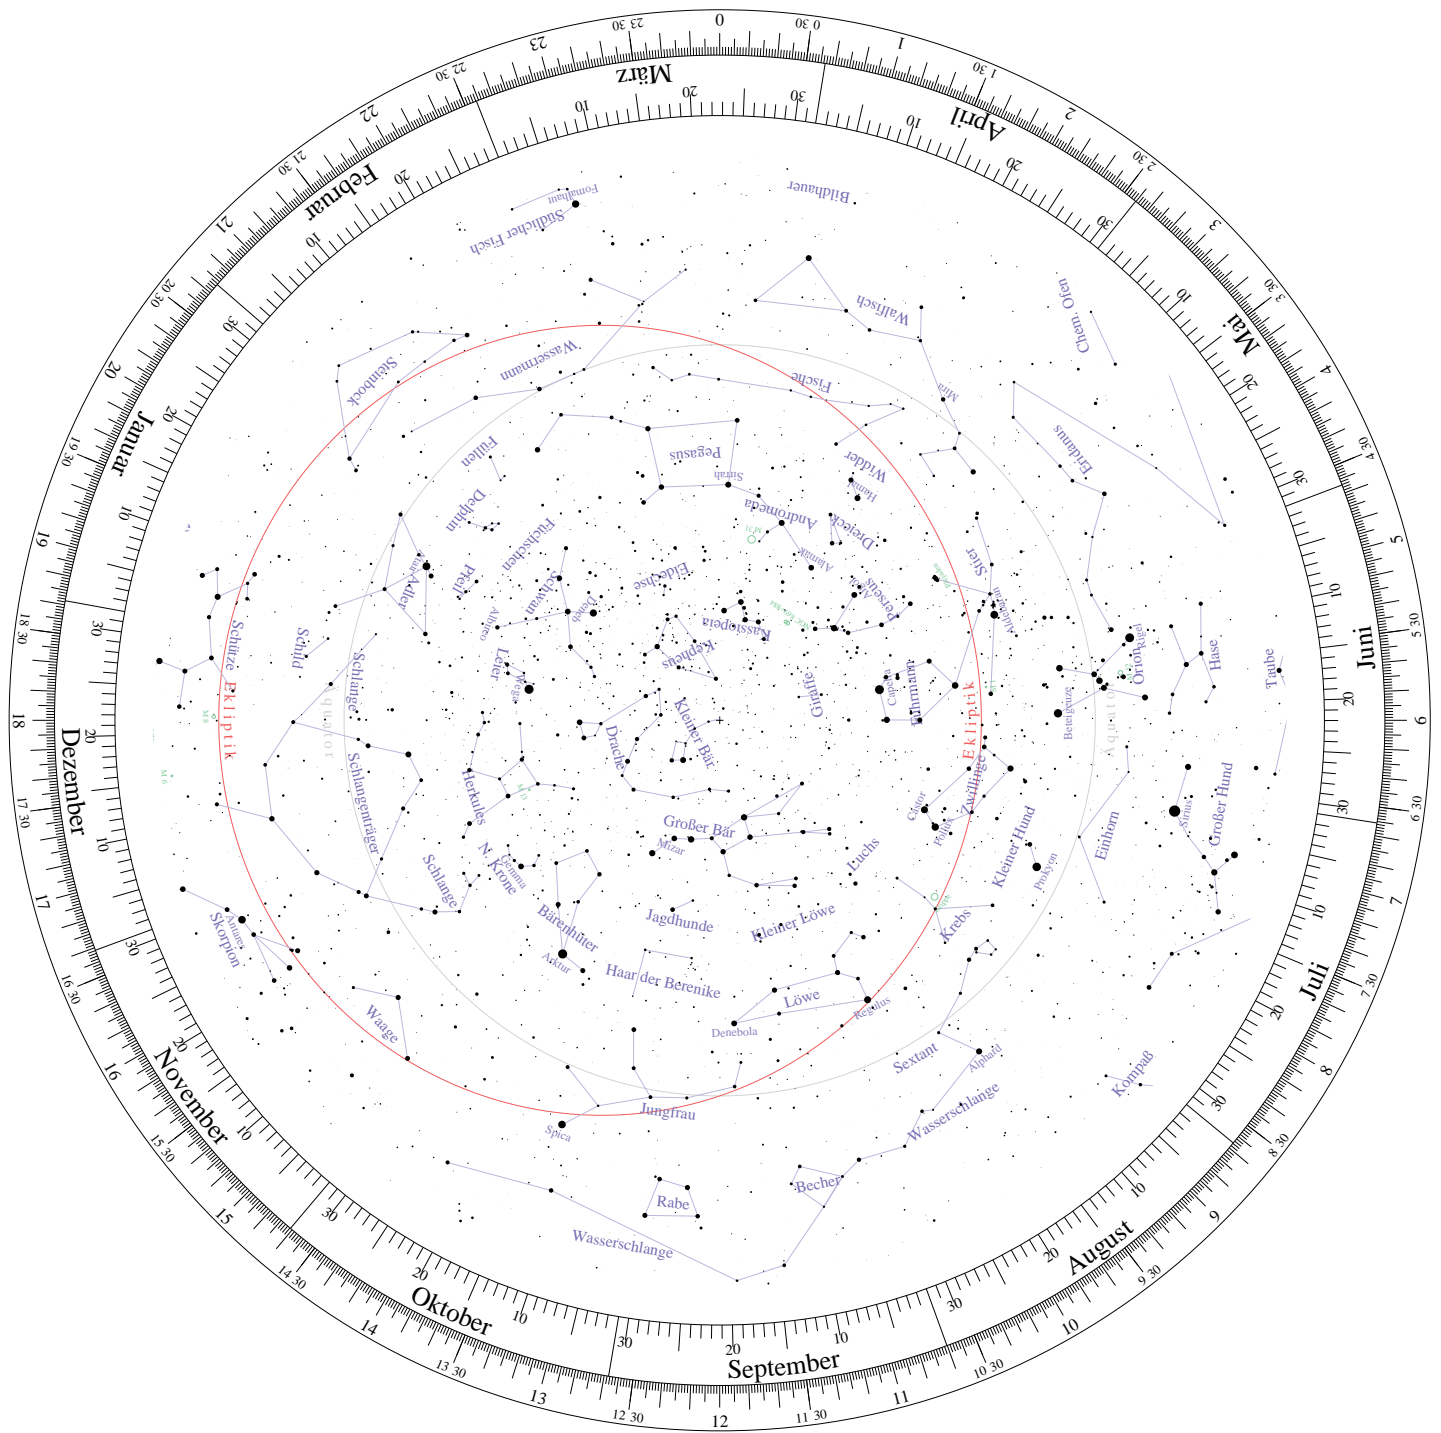

Drehbare Sternkarte

Sternenfeld für 55°00' nördliche Breite.

(C) M. Uhlemann / T. Knoblauch - <http://www.star-shine.ch>