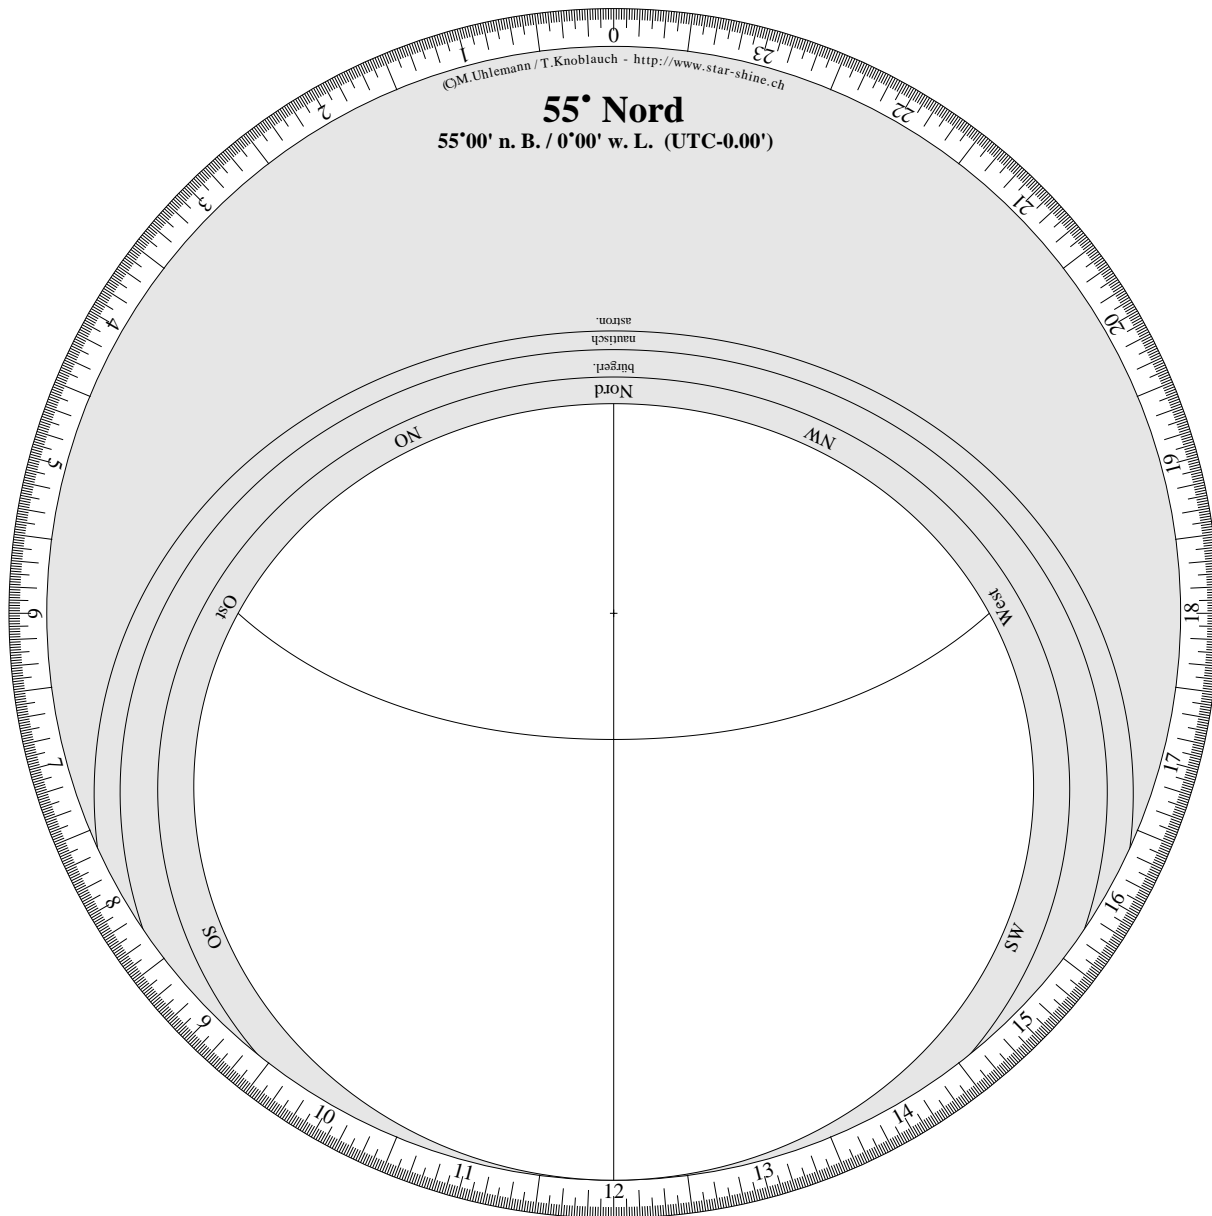

Lot:

Drehbare Sternkarte

Horizontscheibe für 55°00' nördliche Breite.

(C)M.Uhleemann / T.Knoblauch - <http://www.star-shine.ch>

Drehbare Sternkarte

Sternenfeld für 55°00' nördliche Breite.

(C) M. Uhlemann / T. Knoblauch - <http://www.star-shine.ch>