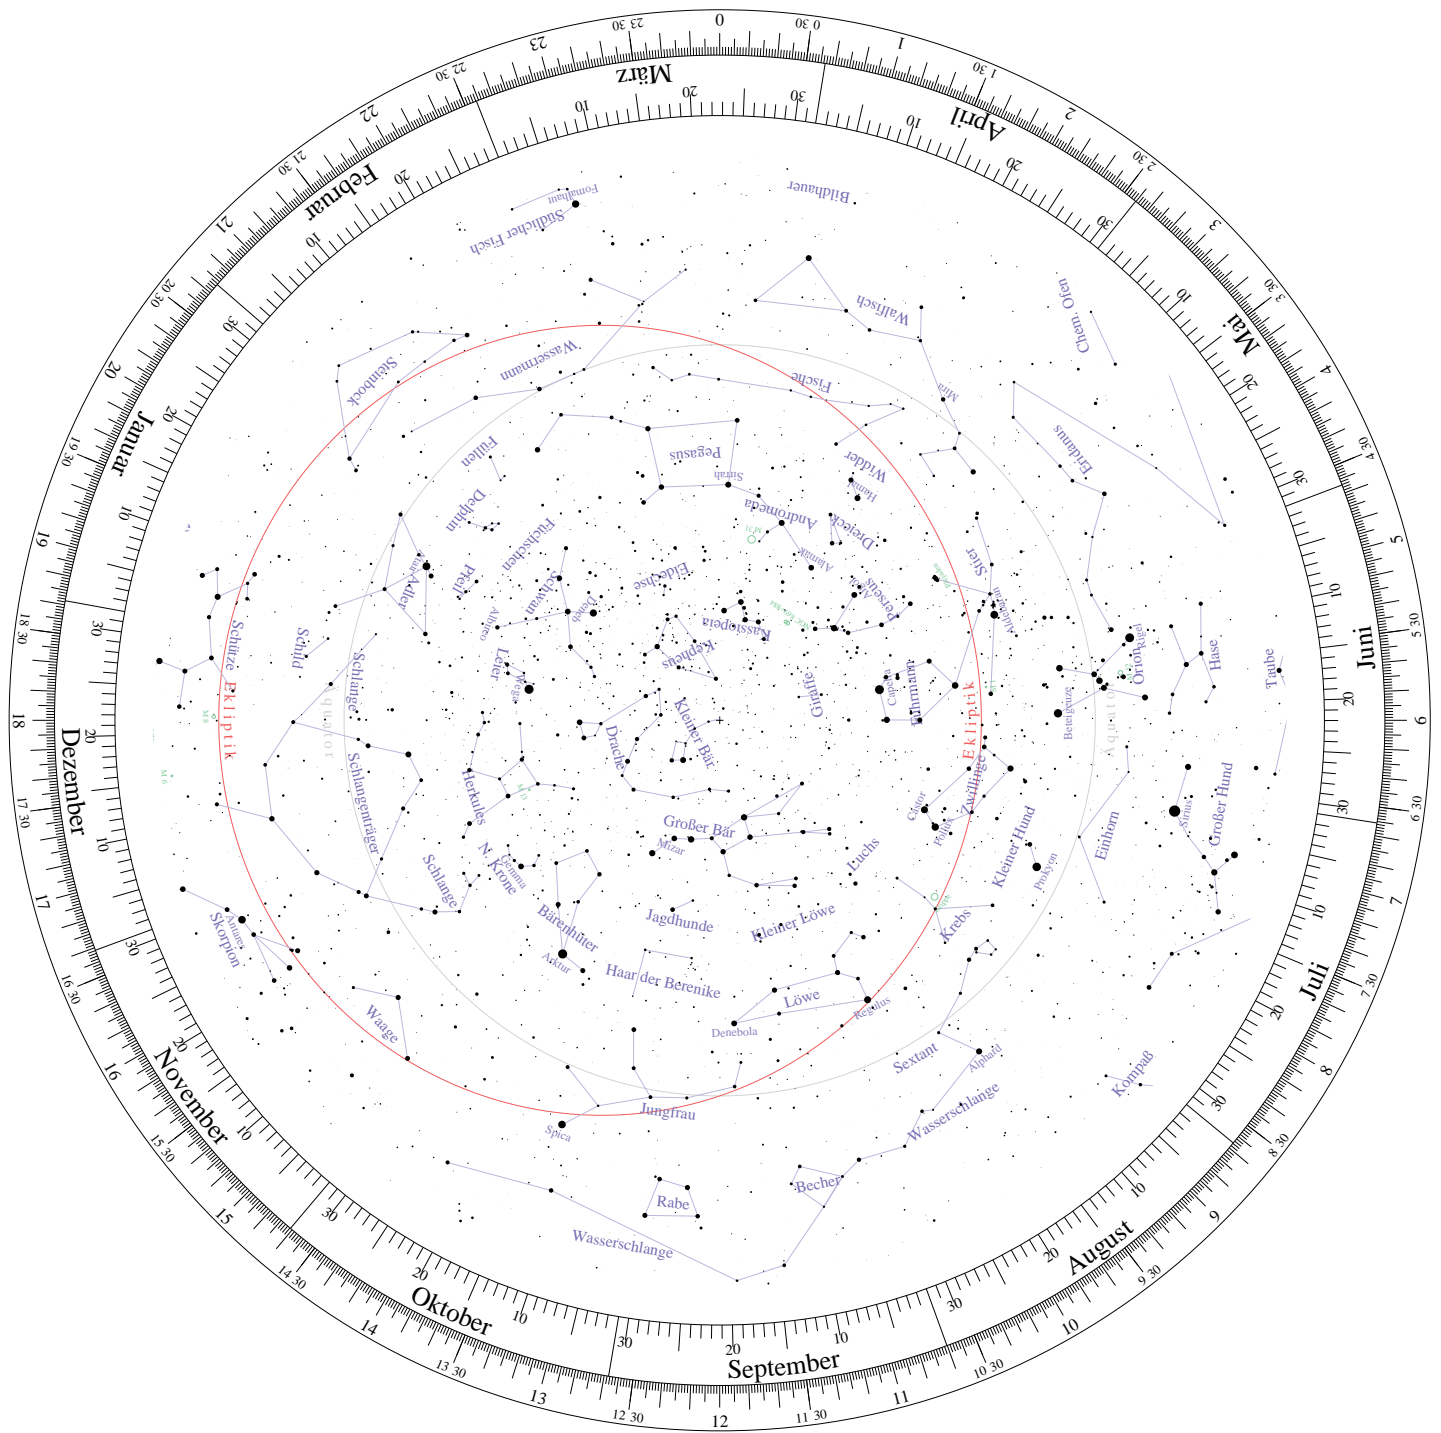

Lot:

# Drehbare Sternkarte

Horizontscheibe für 55°00' nördliche Breite.

(C)M.Uhlemann / T.Knoblauch - <http://www.star-shine.ch>

# Drehbare Sternkarte

Sternenfeld für 55°00' nördliche Breite.

(C) M. Uhlemann / T. Knoblauch - <http://www.star-shine.ch>