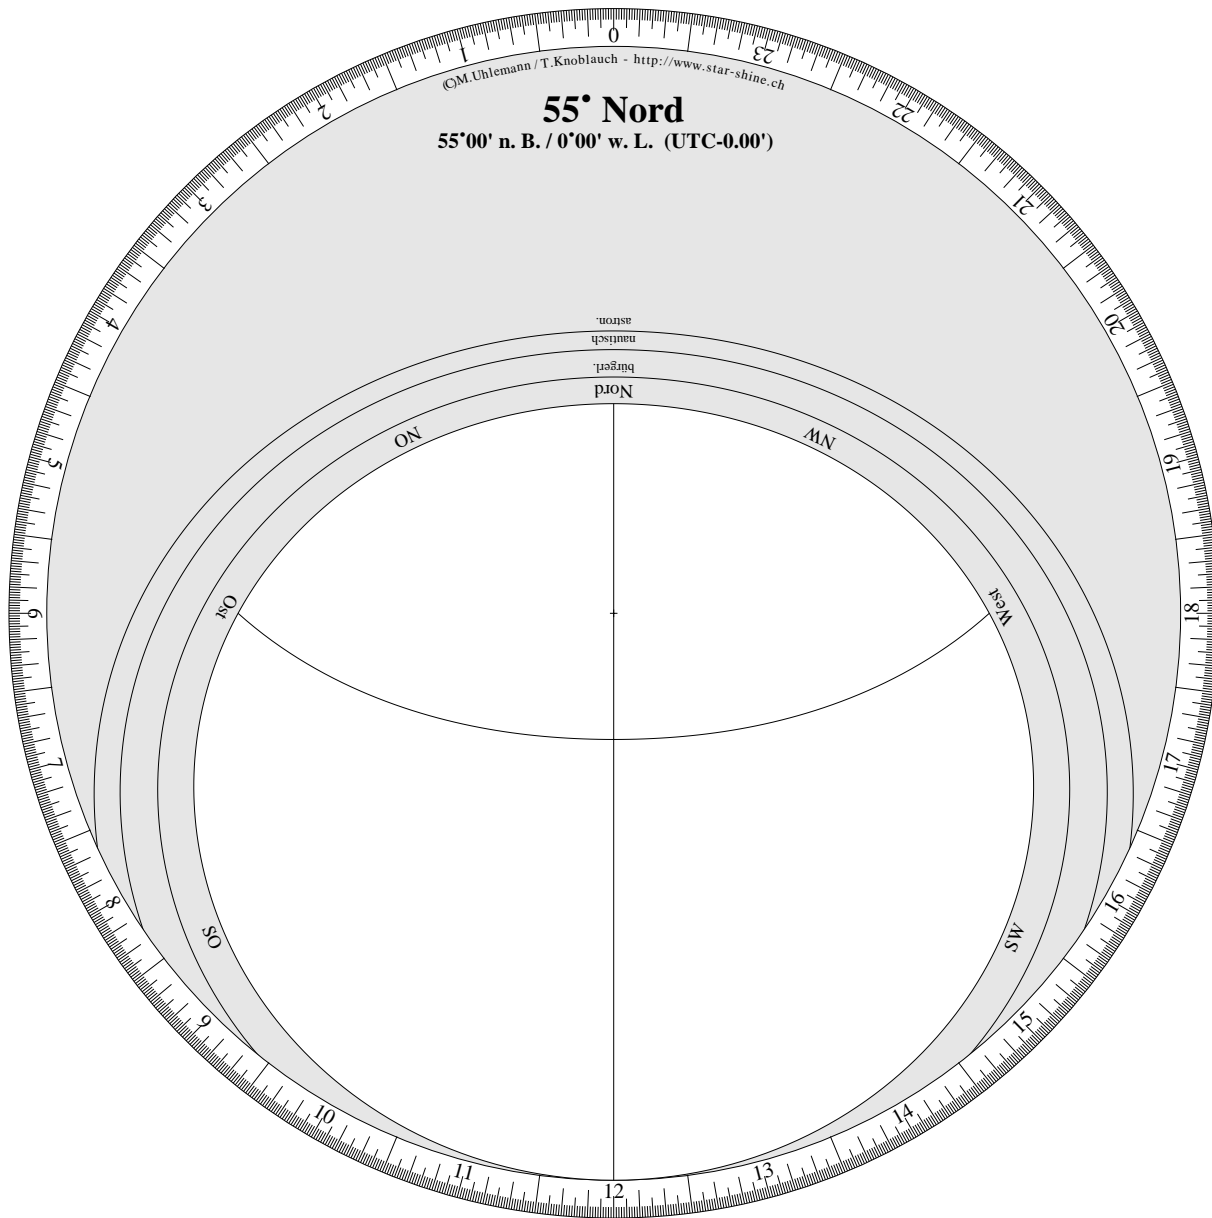

Lot:

# Drehbare Sternkarte

Horizontscheibe für 55°00' nördliche Breite.

(C)M.Uhlemann / T.Knoblauch - <http://www.star-shine.ch>

# Drehbare Sternkarte

Sternenfeld für 55°00' nördliche Breite.

(C) M. Uhlemann / T. Knoblauch - <http://www.star-shine.ch>