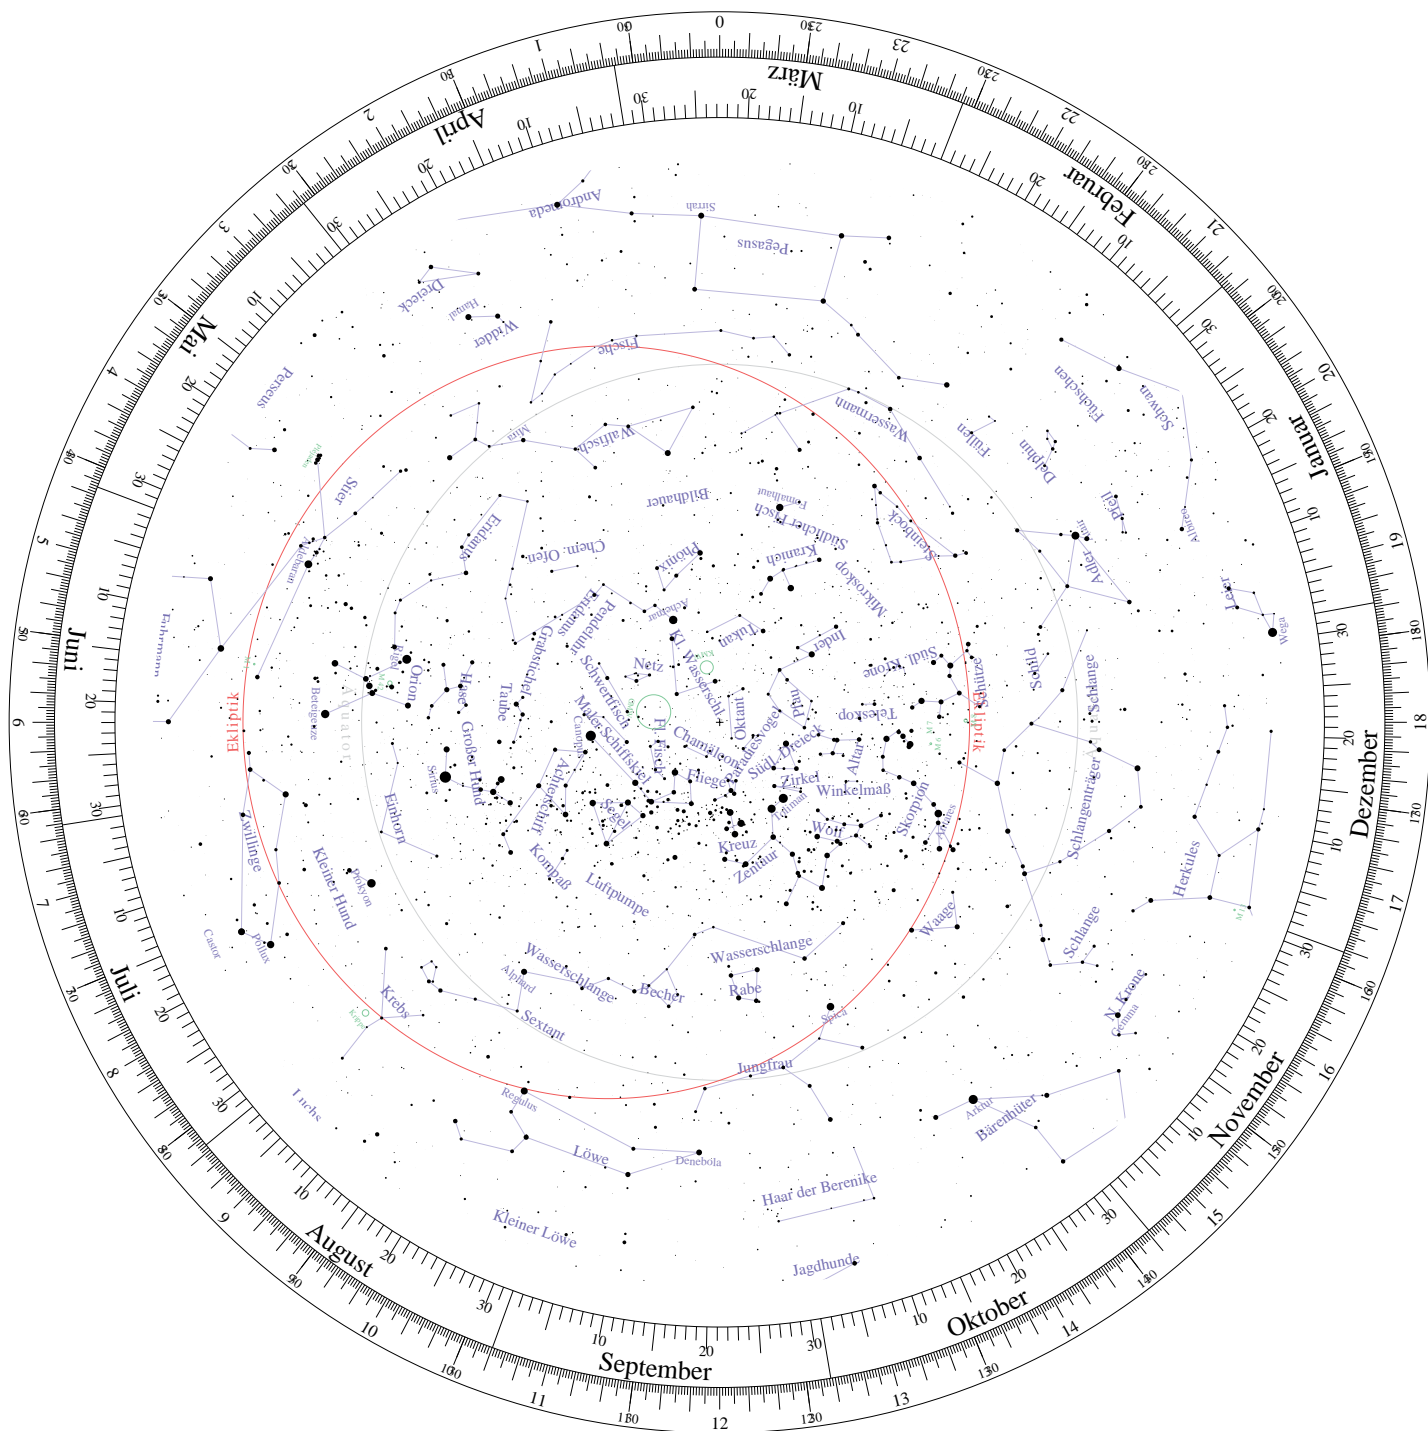

Lot:

## Drehbare Sternkarte

Horizontscheibe für 50°00' südliche Breite.

(C)M.Uhlemann / T.Knoblauch - <http://www.star-shine.ch>

# Drehbare Sternkarte

Sternenfeld für 50° 00' südliche Breite.

(C) M. Uhlemann / T. Knoblauch - <http://www.star-shine.ch>