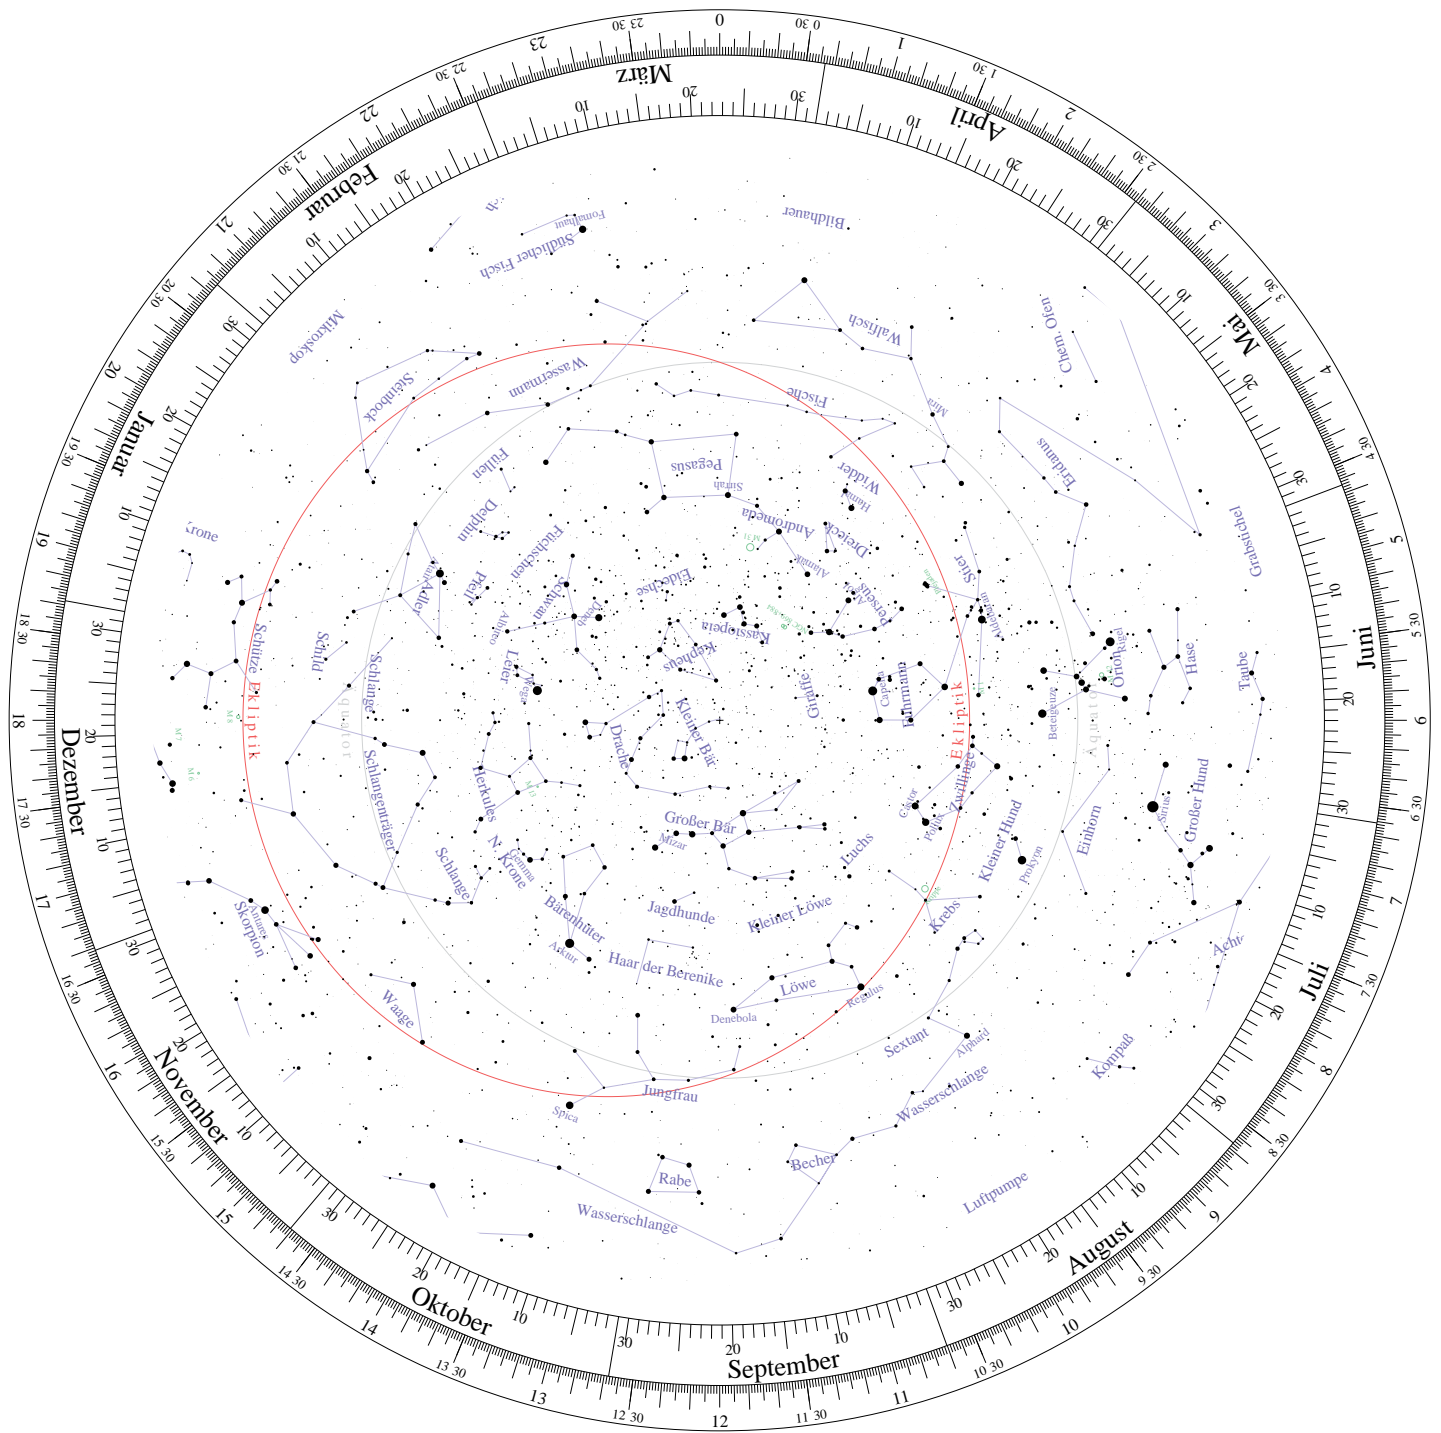

Lot:

Drehbare Sternkarte

Horizontscheibe für 50°00' nördliche Breite.

(C)M.Uhlemann / T.Knoblauch - <http://www.star-shine.ch>

Drehbare Sternkarte

Sternenfeld für 50° 00' nördliche Breite.

(C) M. Uhlemann / T. Knoblauch - <http://www.star-shine.ch>