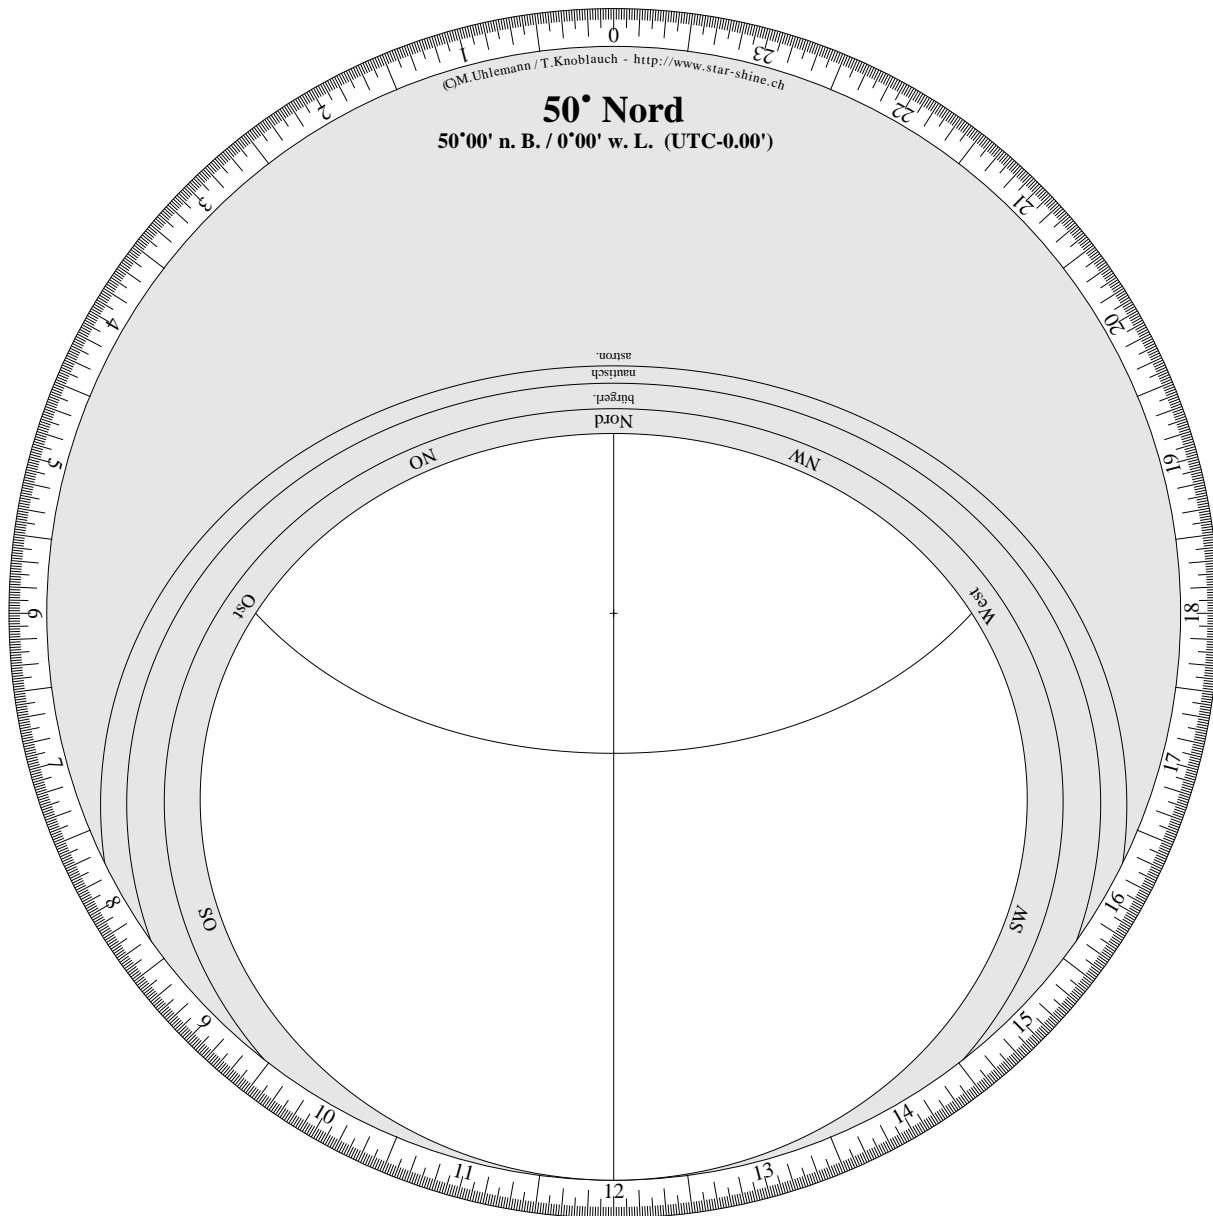

Lot:

Drehbare Sternkarte

Horizontscheibe für 50°00' nördliche Breite.

(C)M.Uhlemann / T.Knoblauch - <http://www.star-shine.ch>

Drehbare Sternkarte

Sternenfeld für 50° 00' nördliche Breite.

(C) M. Uhlemann / T. Knoblauch - <http://www.star-shine.ch>