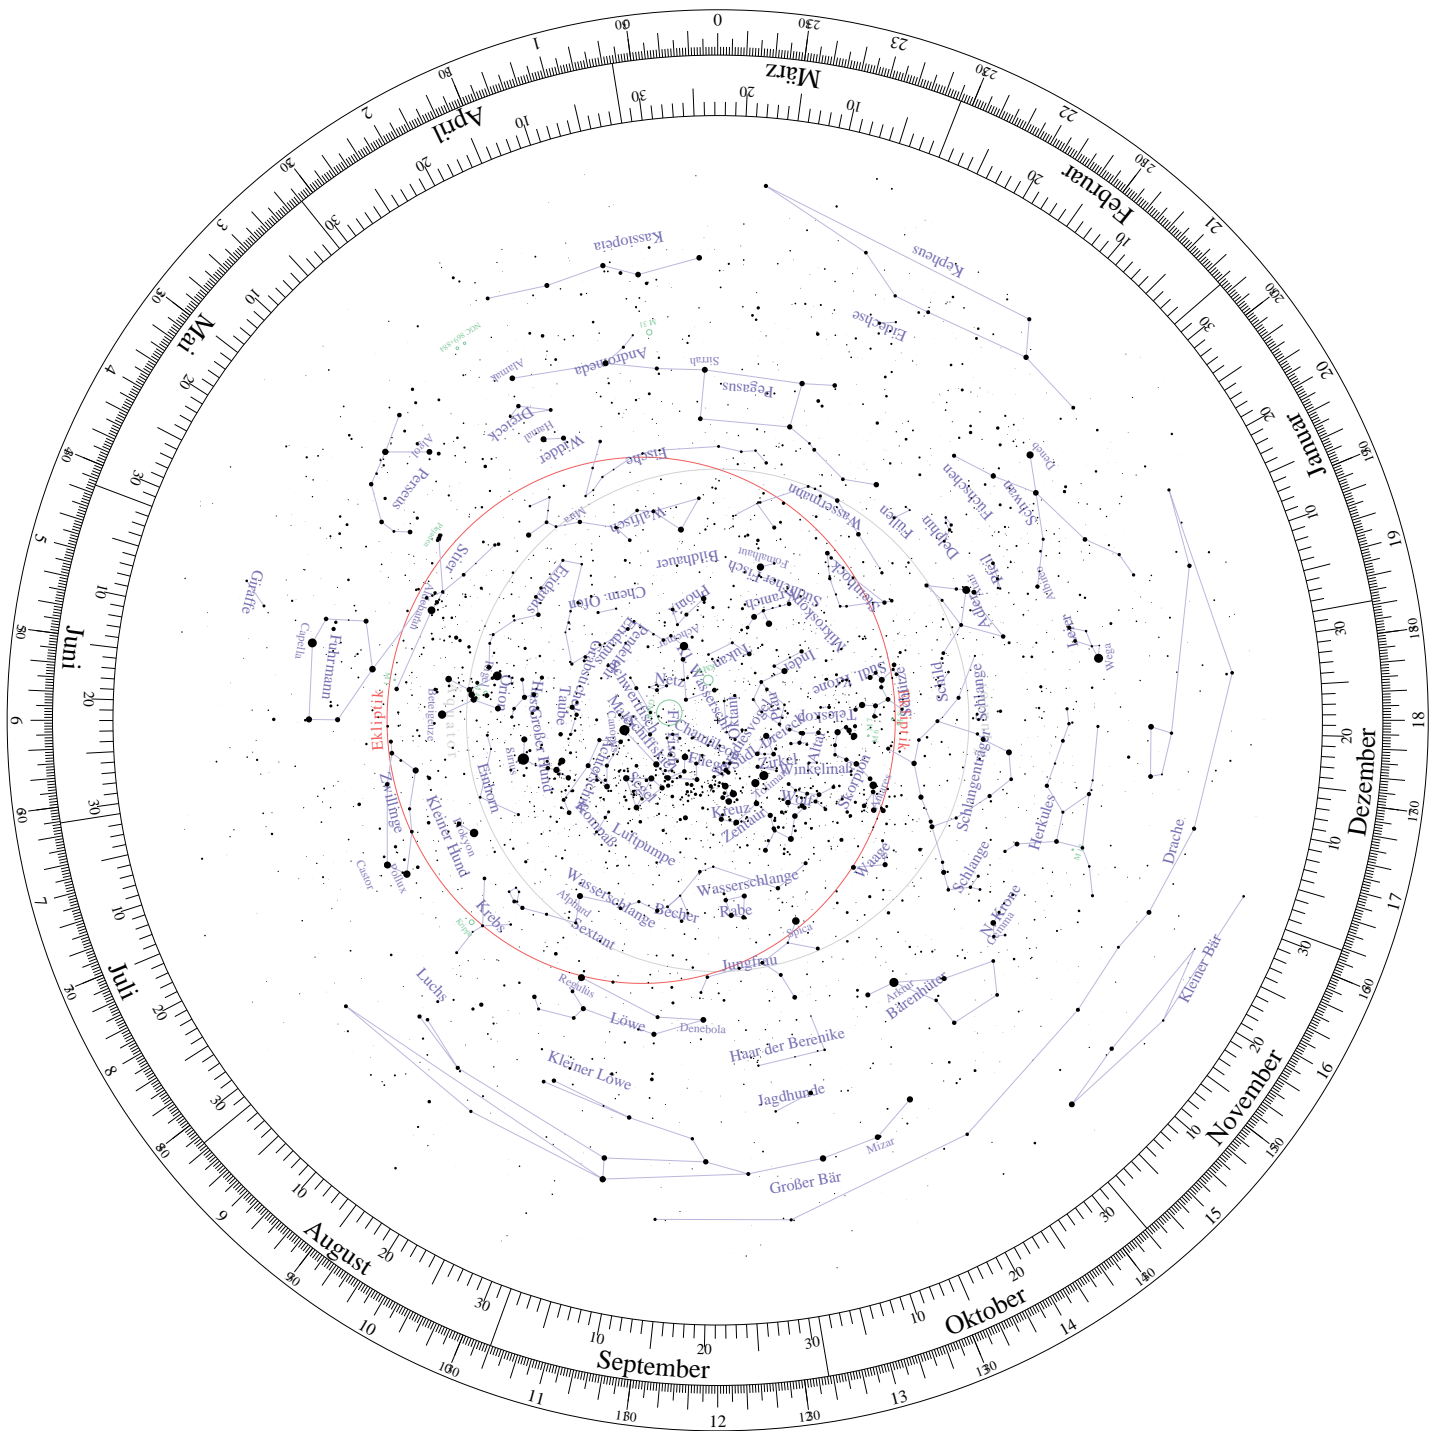

Lot:

Drehbare Sternkarte

Horizontscheibe für 5° 00' südliche Breite.

(C)M.Uhlemann / T.Knoblauch - <http://www.star-shine.ch>

Drehbare Sternkarte

Sternenfeld für 5°00' südliche Breite.

(C) M. Uhlemann / T. Knoblauch - <http://www.star-shine.ch>