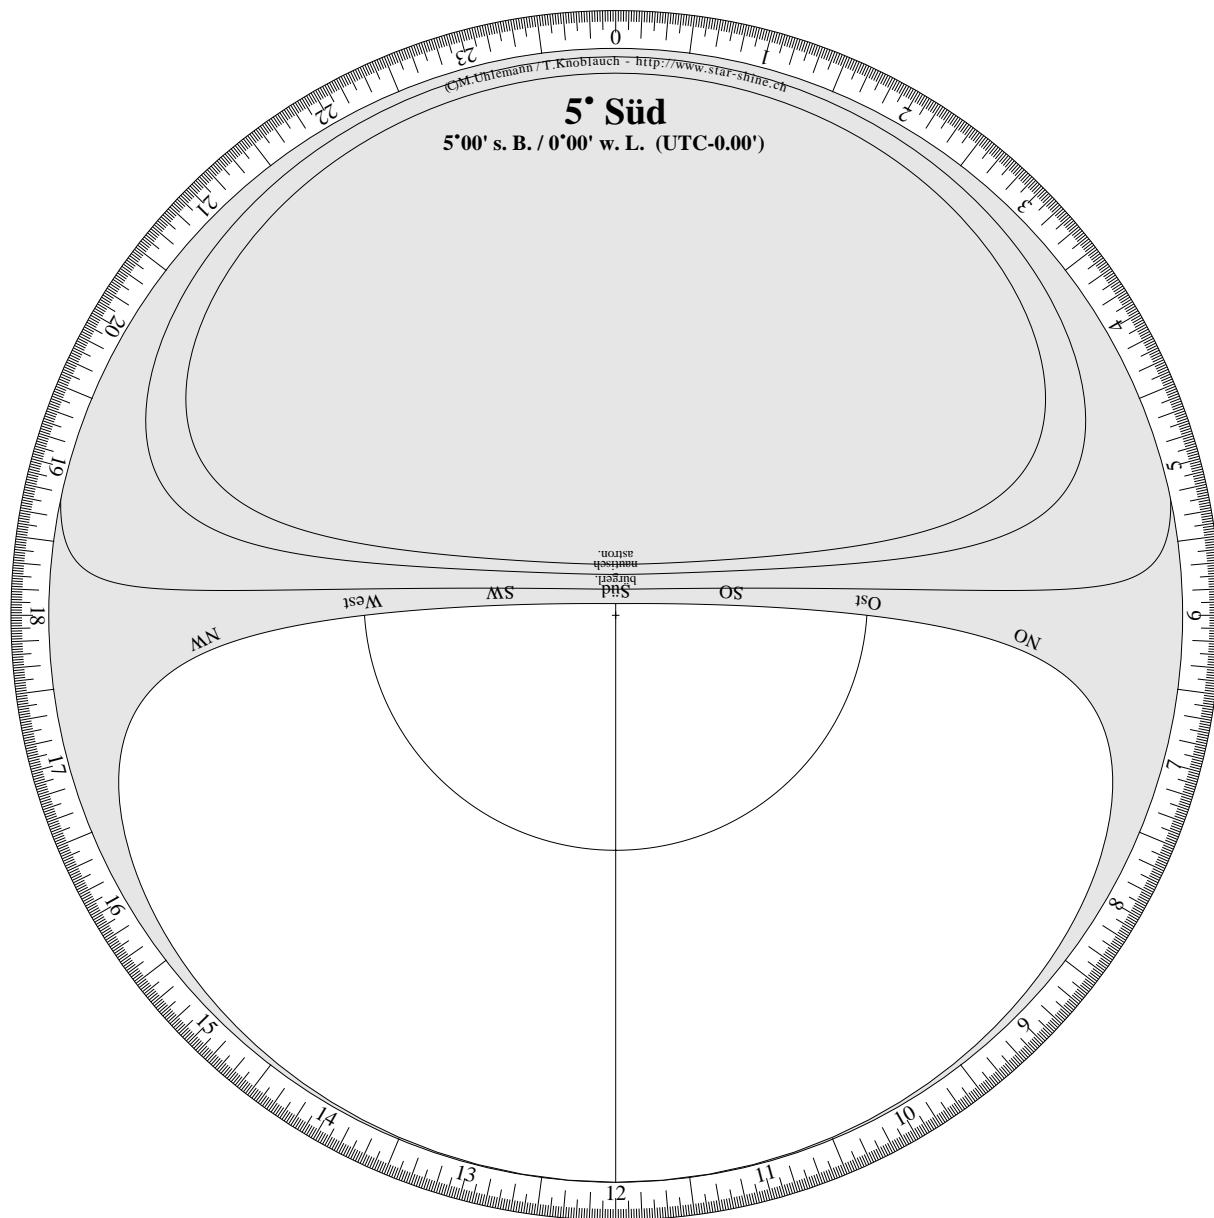

Lot:

Drehbare Sternkarte

Horizontscheibe für 5° 00' südliche Breite.

(C)M.Uhlemann / T.Knoblauch - <http://www.star-shine.ch>

Drehbare Sternkarte

Sternenfeld für 5°00' südliche Breite.

(C) M. Uhlemann / T. Knoblauch - <http://www.star-shine.ch>