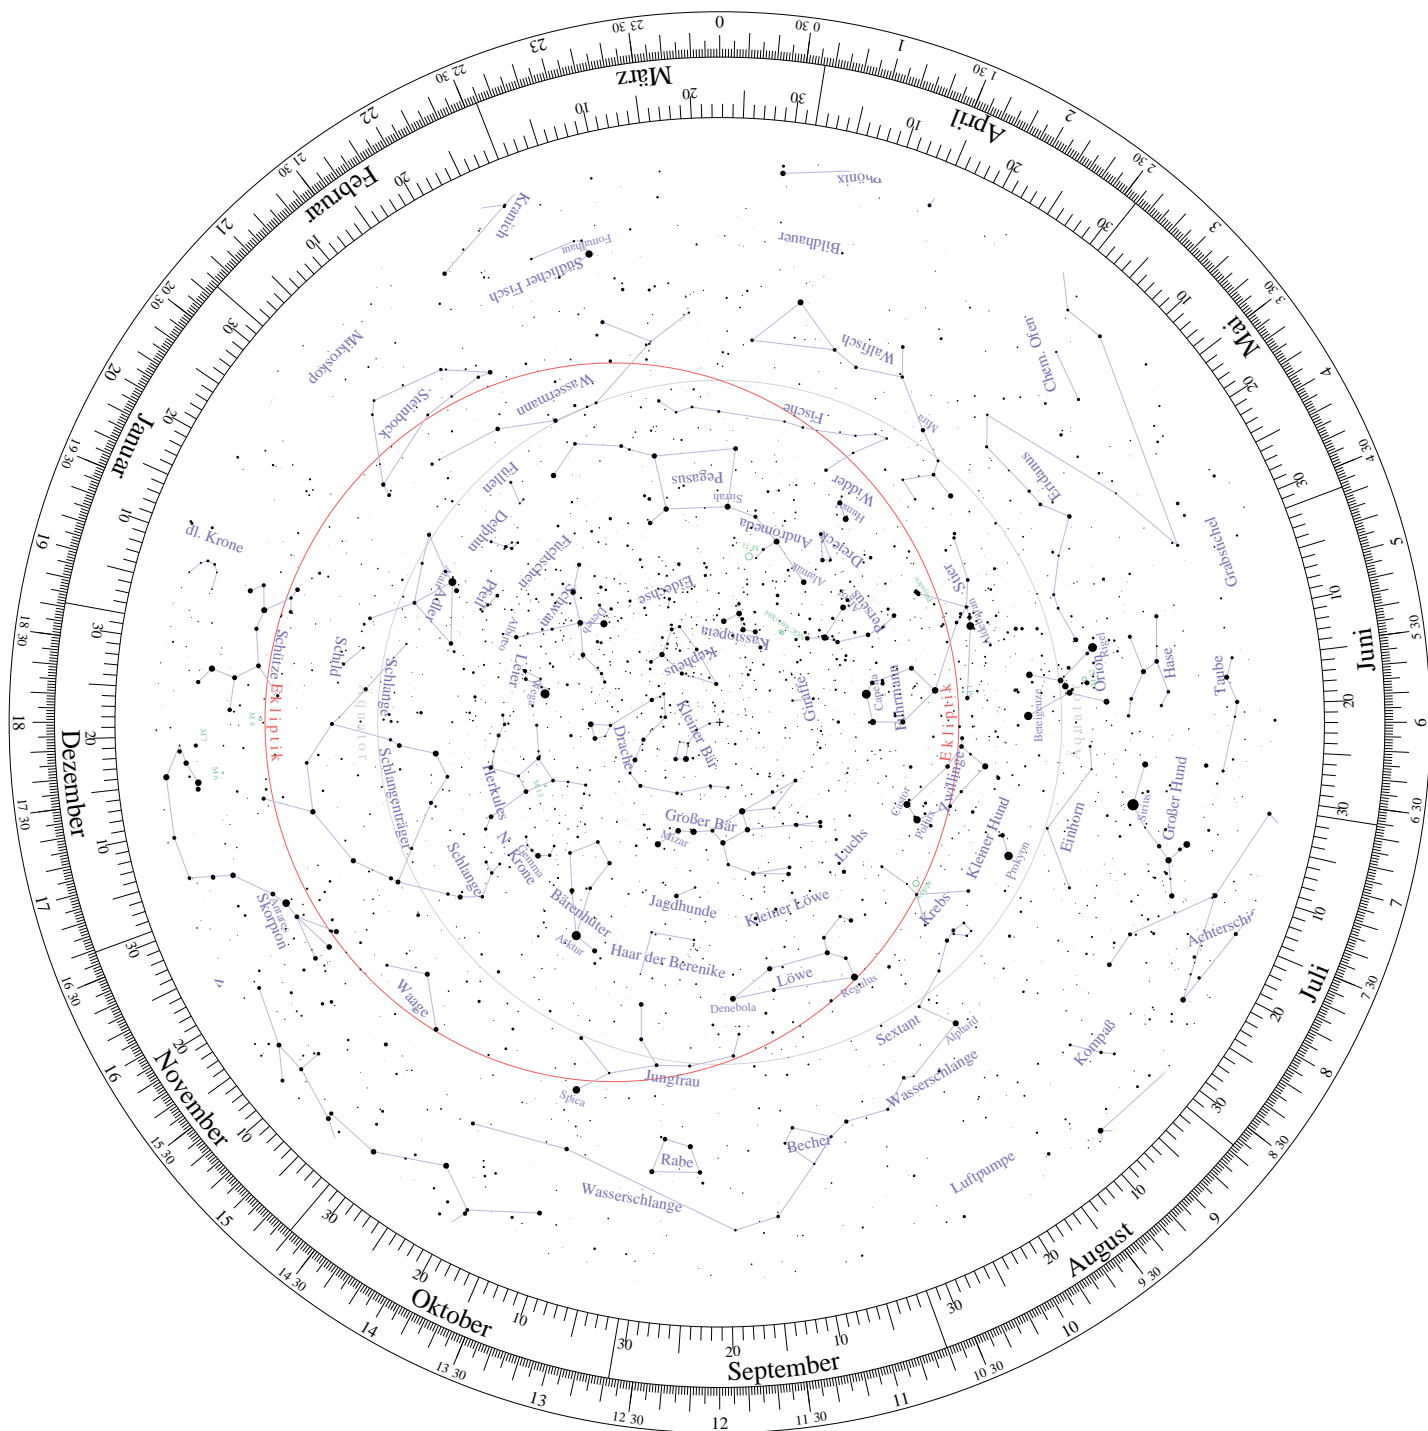

Lot:

Drehbare Sternkarte

Horizontscheibe für 45°00' nördliche Breite.

(C)M.Uhlemann / T.Knoblauch - <http://www.star-shine.ch>

Drehbare Sternkarte

Sternenfeld für 45° 00' nördliche Breite.

(C) M. Uhlemann / T. Knoblauch - <http://www.star-shine.ch>