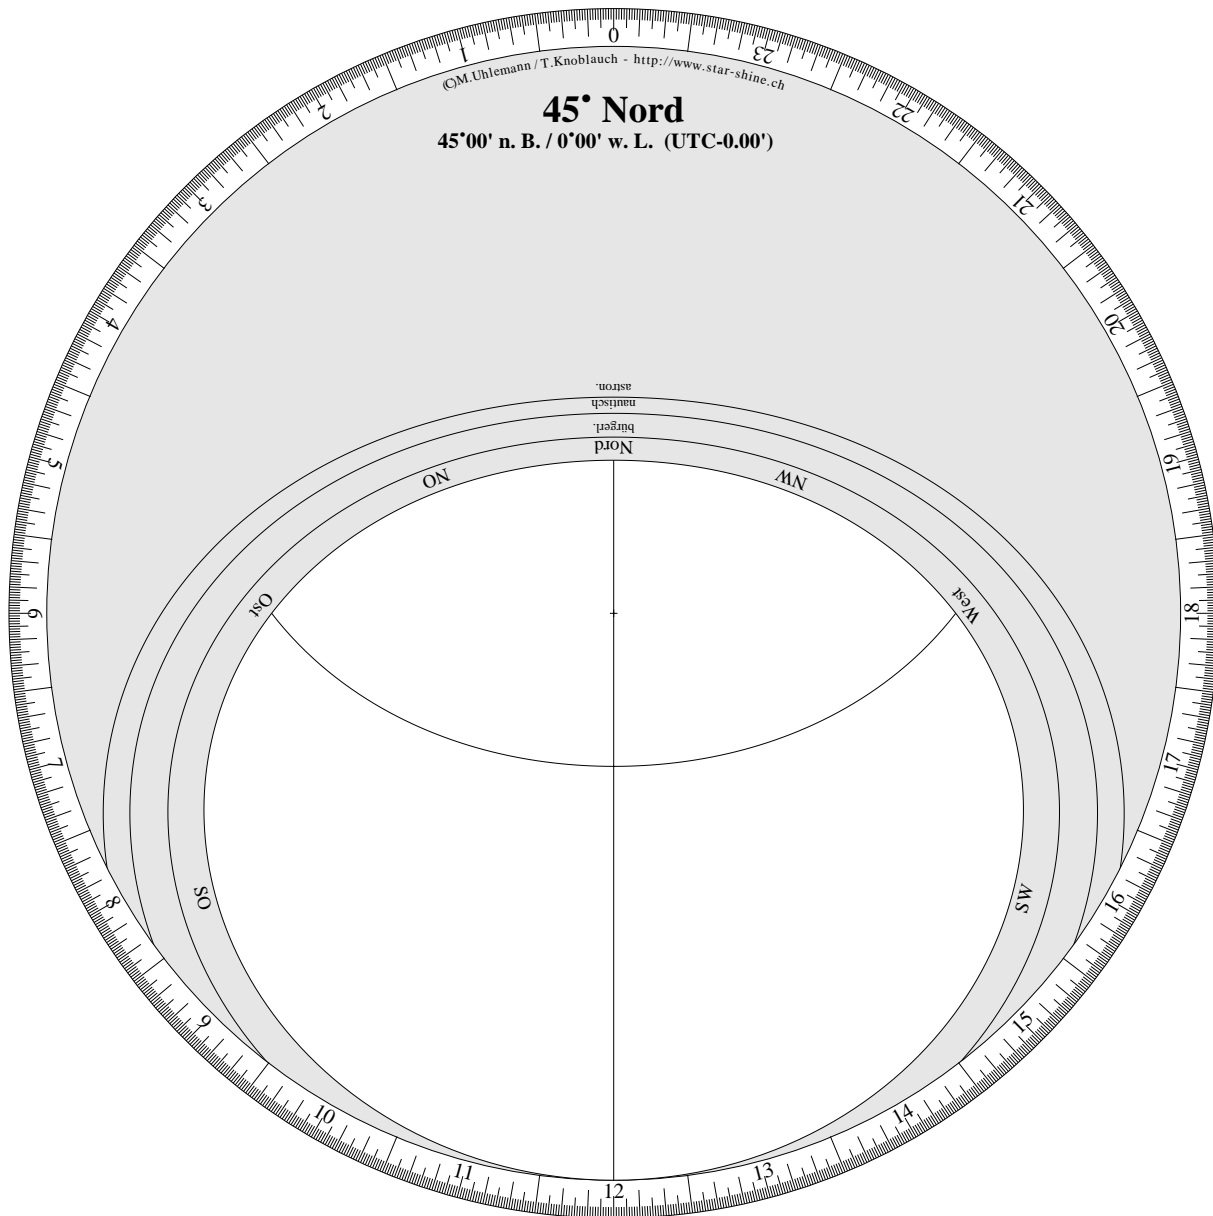

Lot:

Drehbare Sternkarte

Horizontscheibe für 45°00' nördliche Breite.

(C)M.Uhlemann / T.Knoblauch - <http://www.star-shine.ch>

Drehbare Sternkarte

Sternenfeld für 45° 00' nördliche Breite.

(C) M. Uhlemann / T. Knoblauch - <http://www.star-shine.ch>