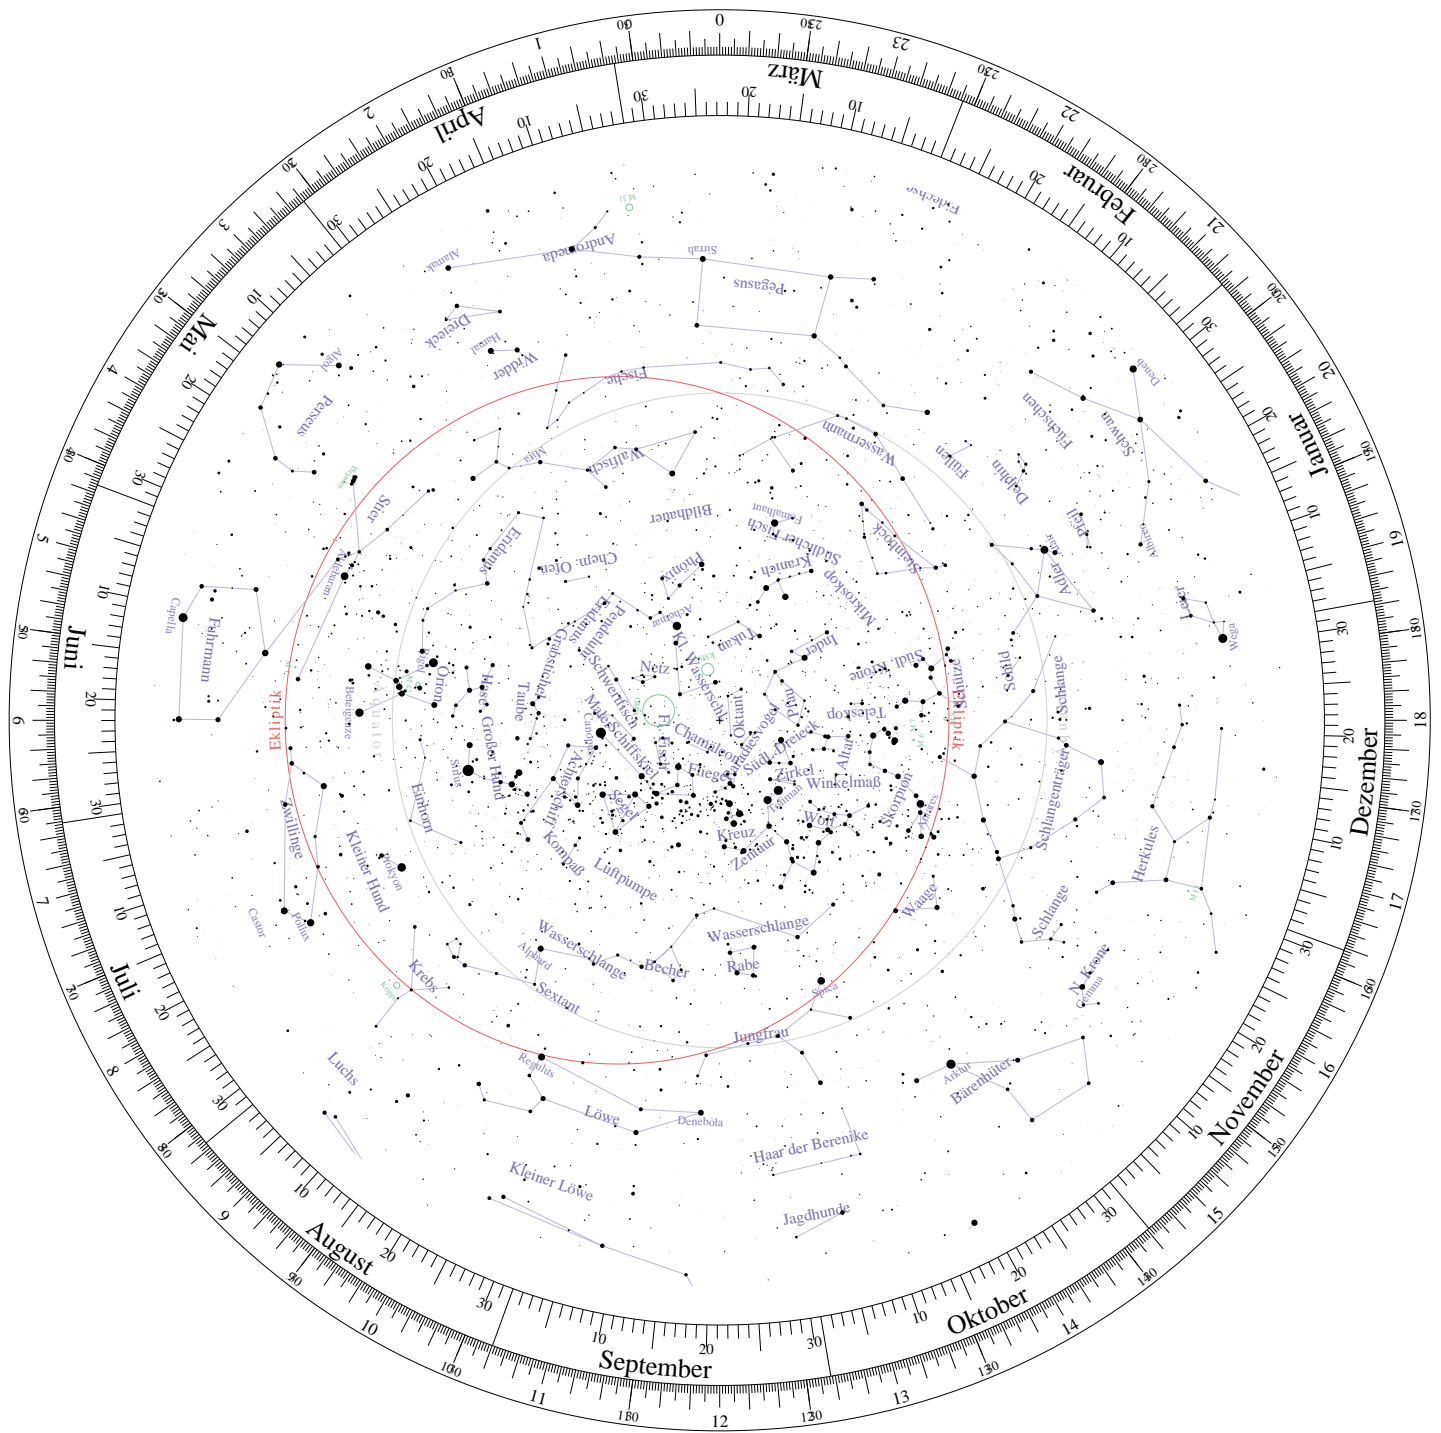

Lot:

Drehbare Sternkarte

Horizontscheibe für 40°00' südliche Breite.

(C)M.Uhlemann / T.Knoblauch - <http://www.star-shine.ch>

Drehbare Sternkarte

Sternenfeld für 40° 00' südliche Breite.

(C) M. Uhlemann / T. Knoblauch - <http://www.star-shine.ch>