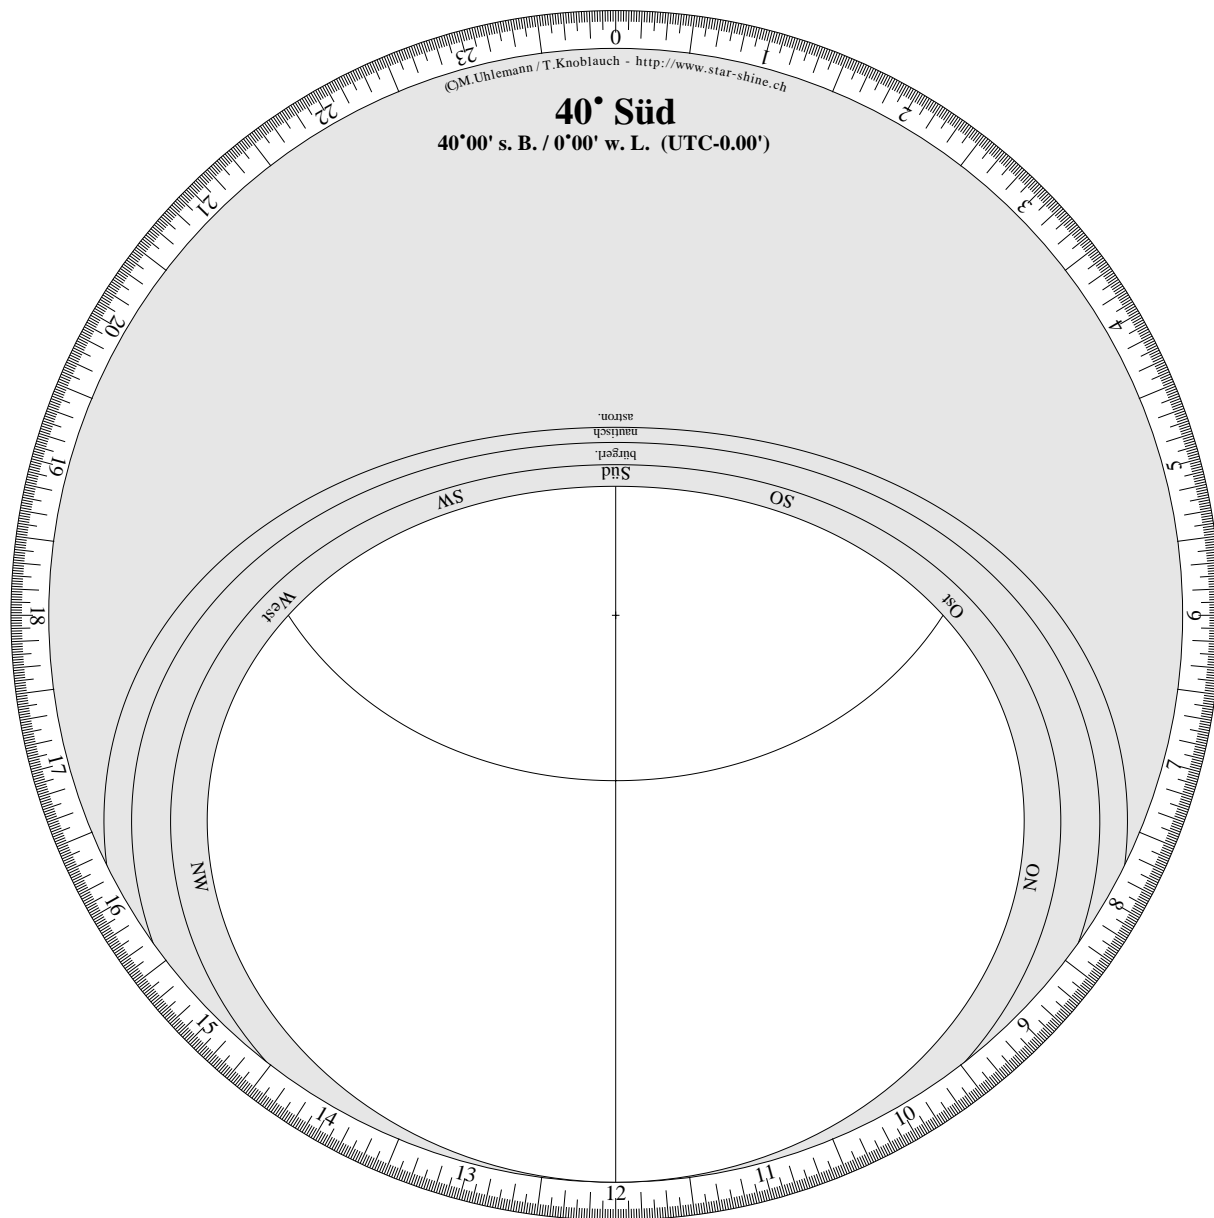

Lot:

Drehbare Sternkarte

Horizontscheibe für 40°00' südliche Breite.

(C)M.Uhlemann / T.Knoblauch - <http://www.star-shine.ch>

Drehbare Sternkarte

Sternenfeld für 40° 00' südliche Breite.

(C) M. Uhlemann / T. Knoblauch - <http://www.star-shine.ch>