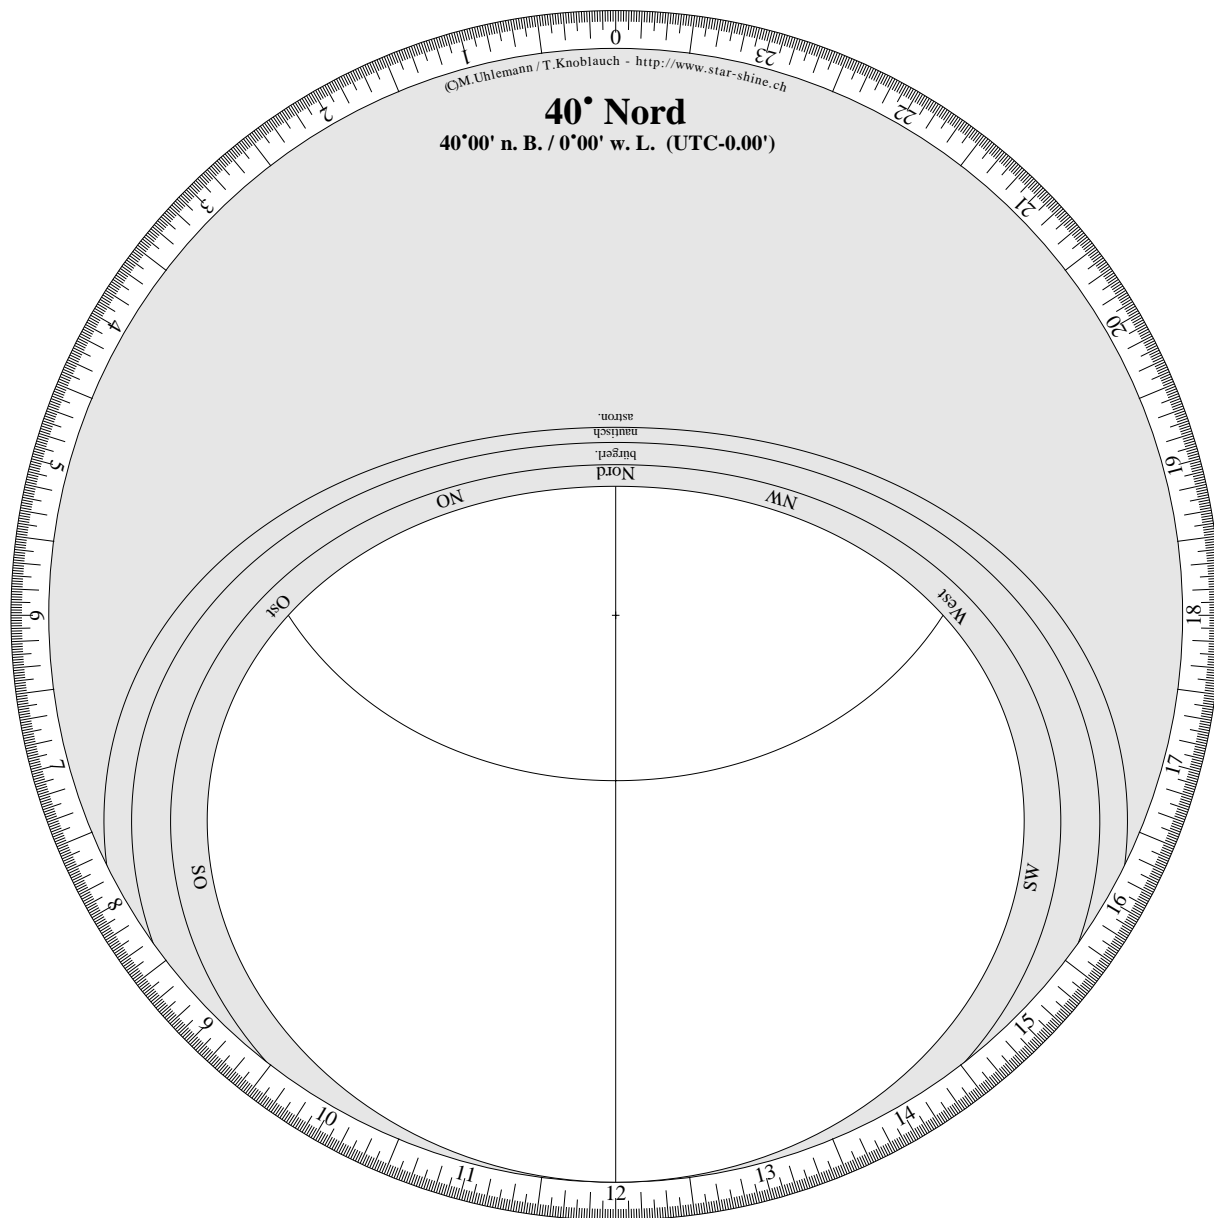

Lot:

Drehbare Sternkarte

Horizontscheibe für 40° 00' nördliche Breite.

(C)M.Uhlemann / T.Knoblauch - <http://www.star-shine.ch>

Drehbare Sternkarte

Sternenfeld für 40° 00' nördliche Breite.

(C) M. Uhlemann / T. Knoblauch - <http://www.star-shine.ch>