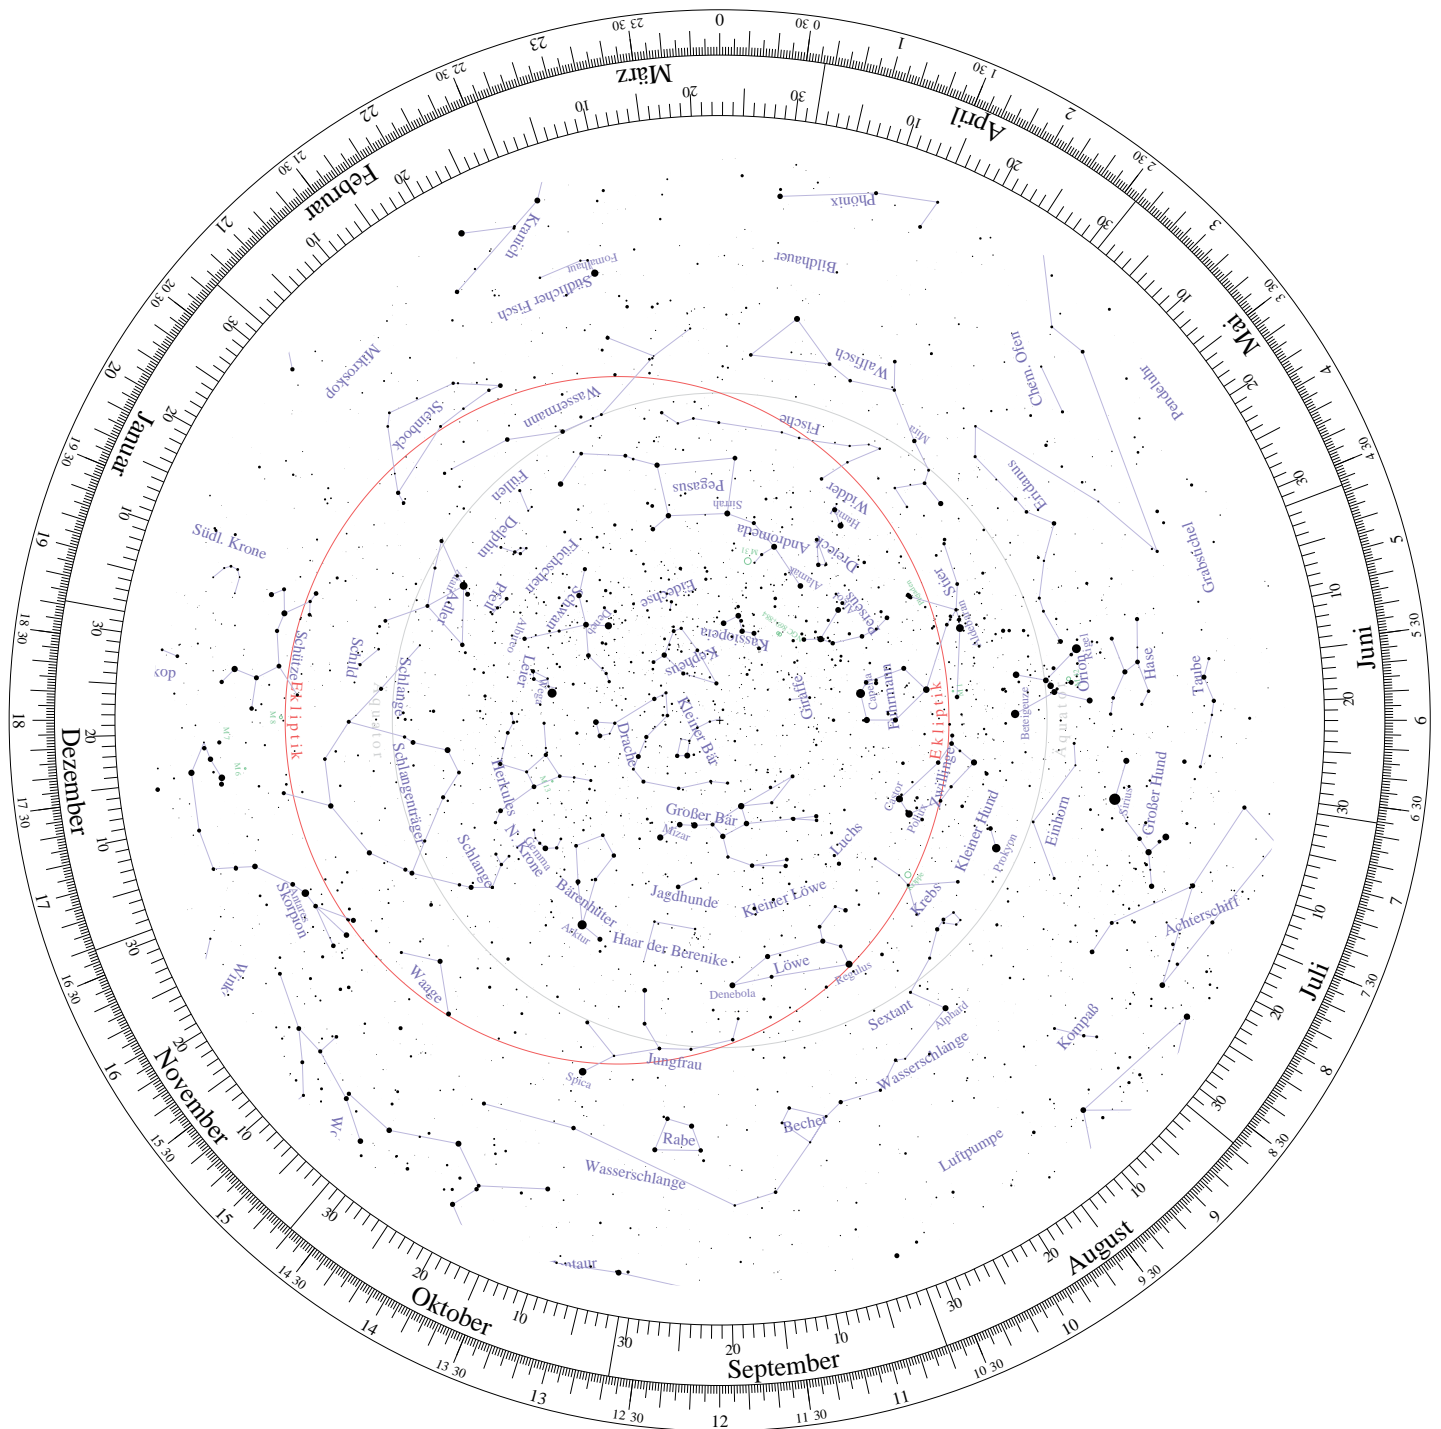

Lot:

Drehbare Sternkarte

Horizontscheibe für 40° 00' nördliche Breite.

(C)M.Uhlemann / T.Knoblauch - <http://www.star-shine.ch>

Drehbare Sternkarte

Sternenfeld für 40° 00' nördliche Breite.

(C) M. Uhlemann / T. Knoblauch - <http://www.star-shine.ch>