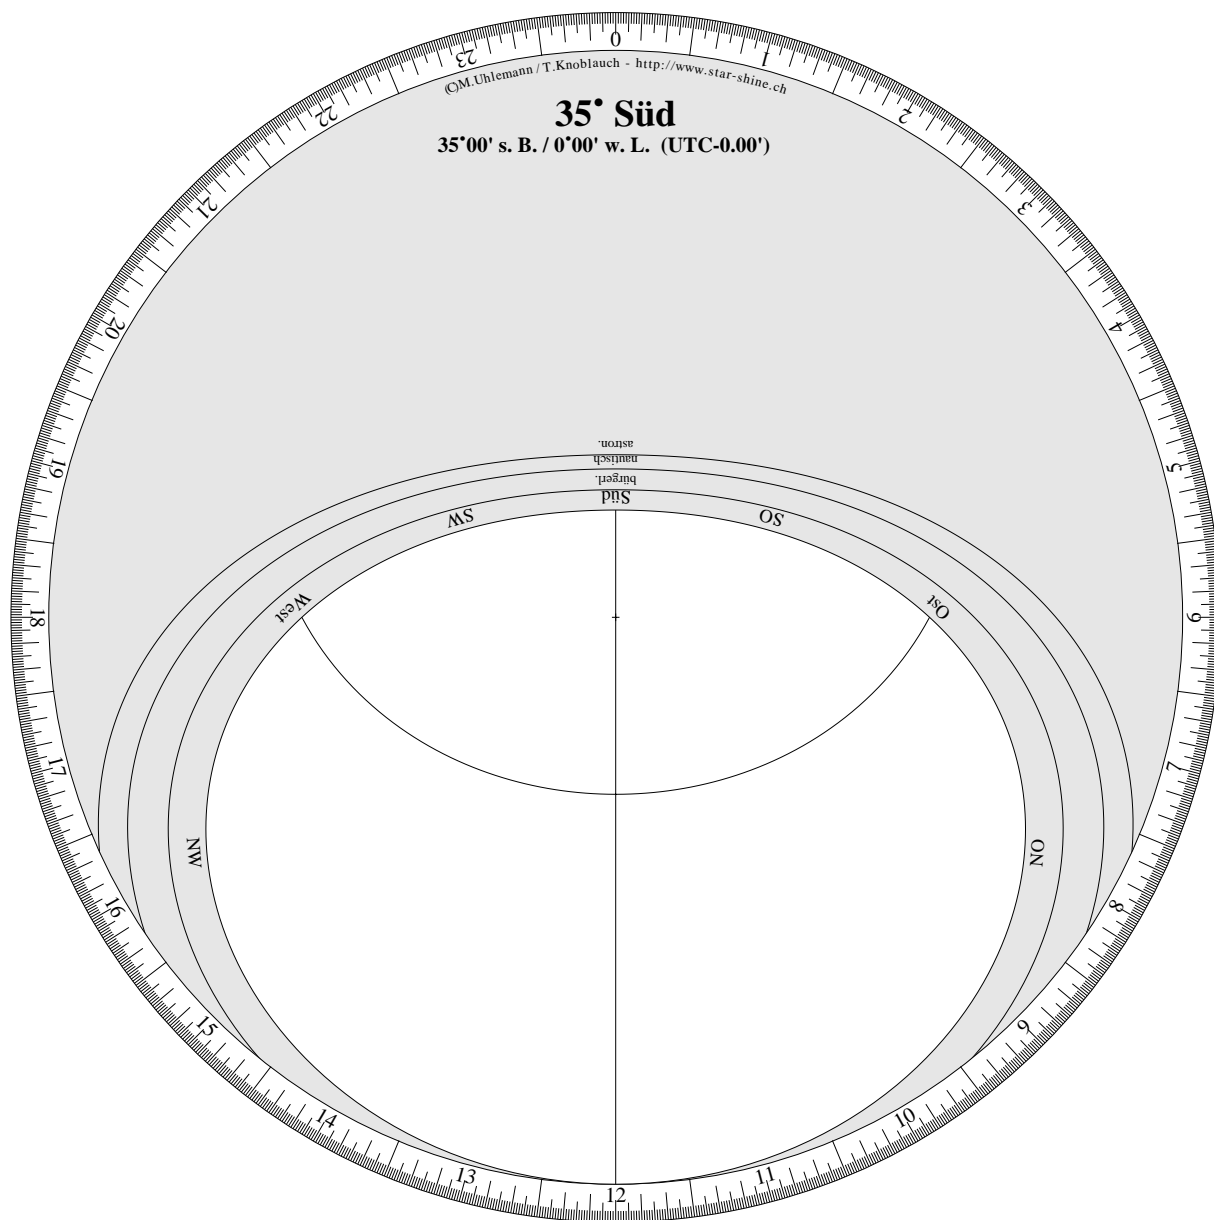

Lot:

Drehbare Sternkarte

Horizontscheibe für 35°00' südliche Breite.

(C)M.Uhleemann / T.Knoblauch - <http://www.star-shine.ch>

Drehbare Sternkarte

Sternenfeld für 35° 00' südliche Breite.

(C) M. Uhlemann / T. Knoblauch - <http://www.star-shine.ch>