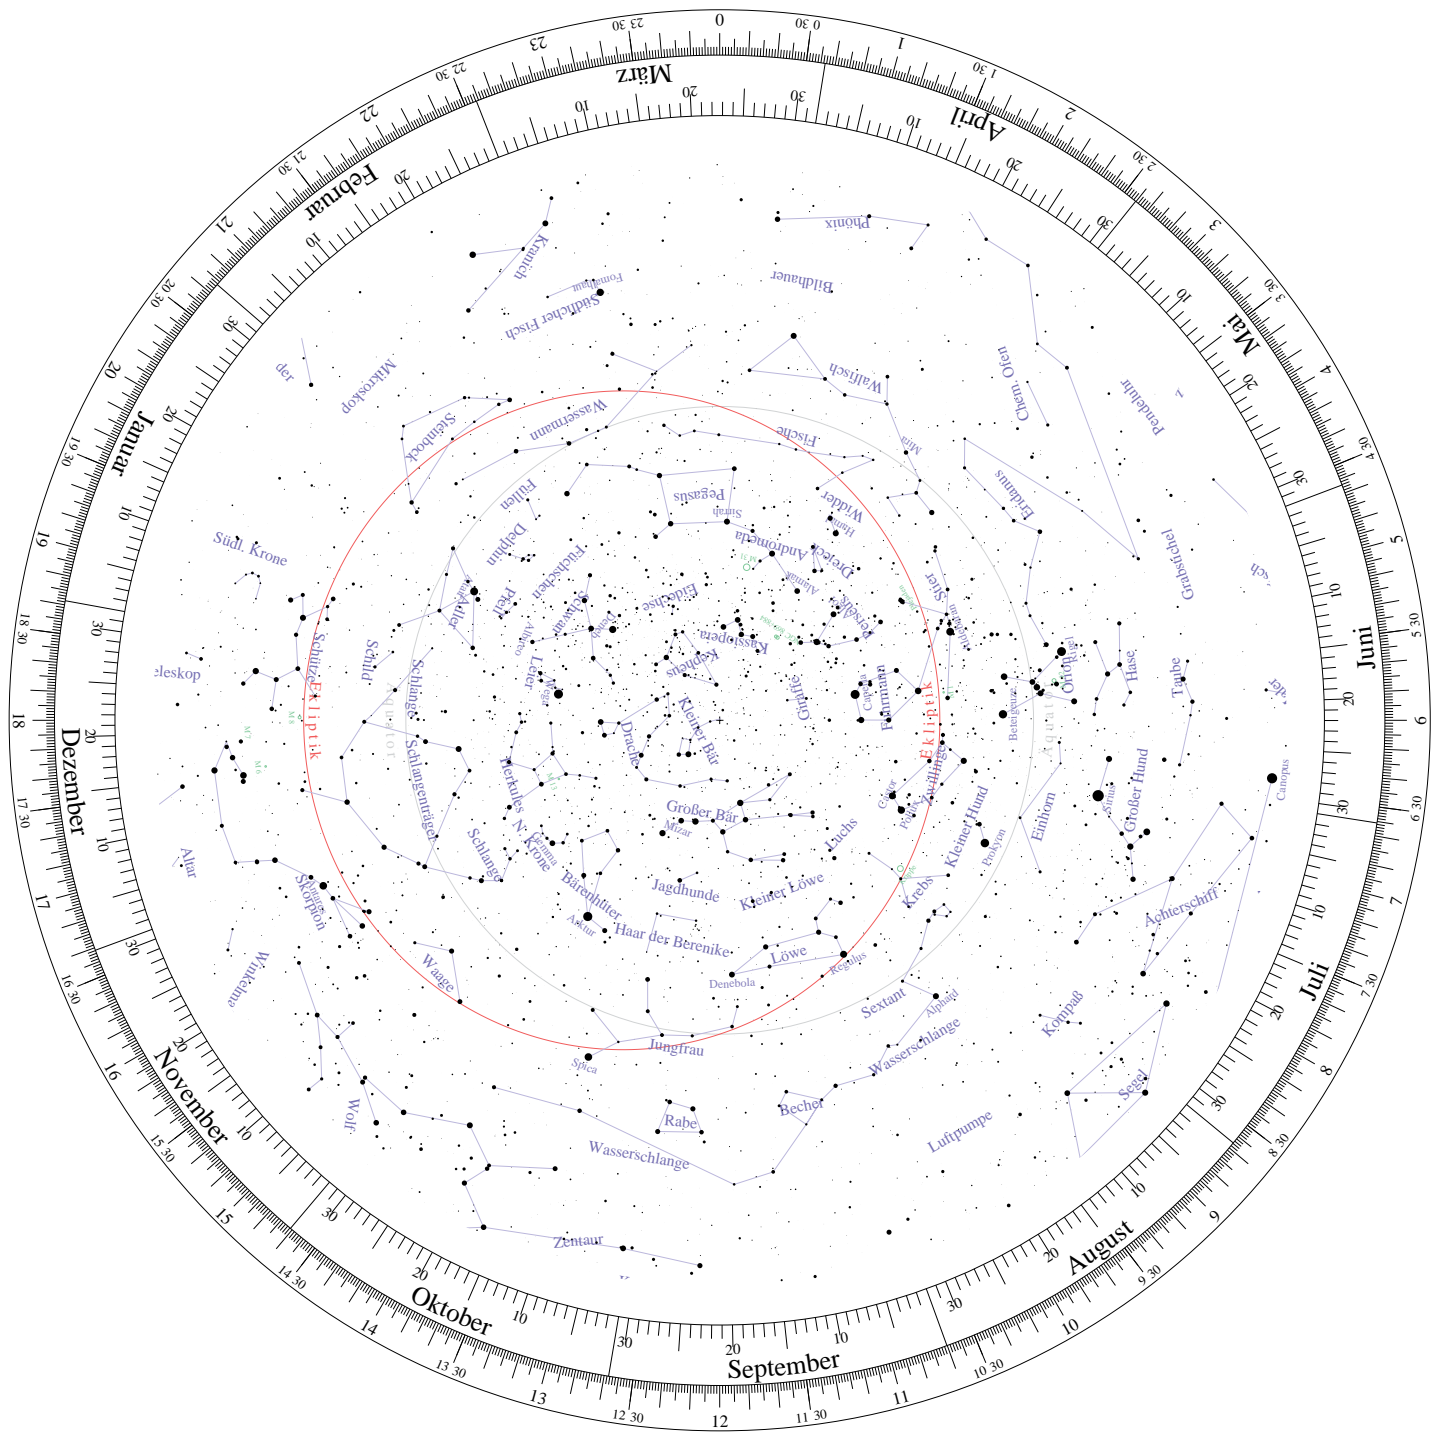

Lot:

# Drehbare Sternkarte

Horizontscheibe für 35°00' nördliche Breite.

(C)M.Uhlemann / T.Knoblauch - <http://www.star-shine.ch>

# Drehbare Sternkarte

Sternenfeld für 35°00' nördliche Breite.

(C)M.Uhlemann / T.Knoblauch - <http://www.star-shine.ch>