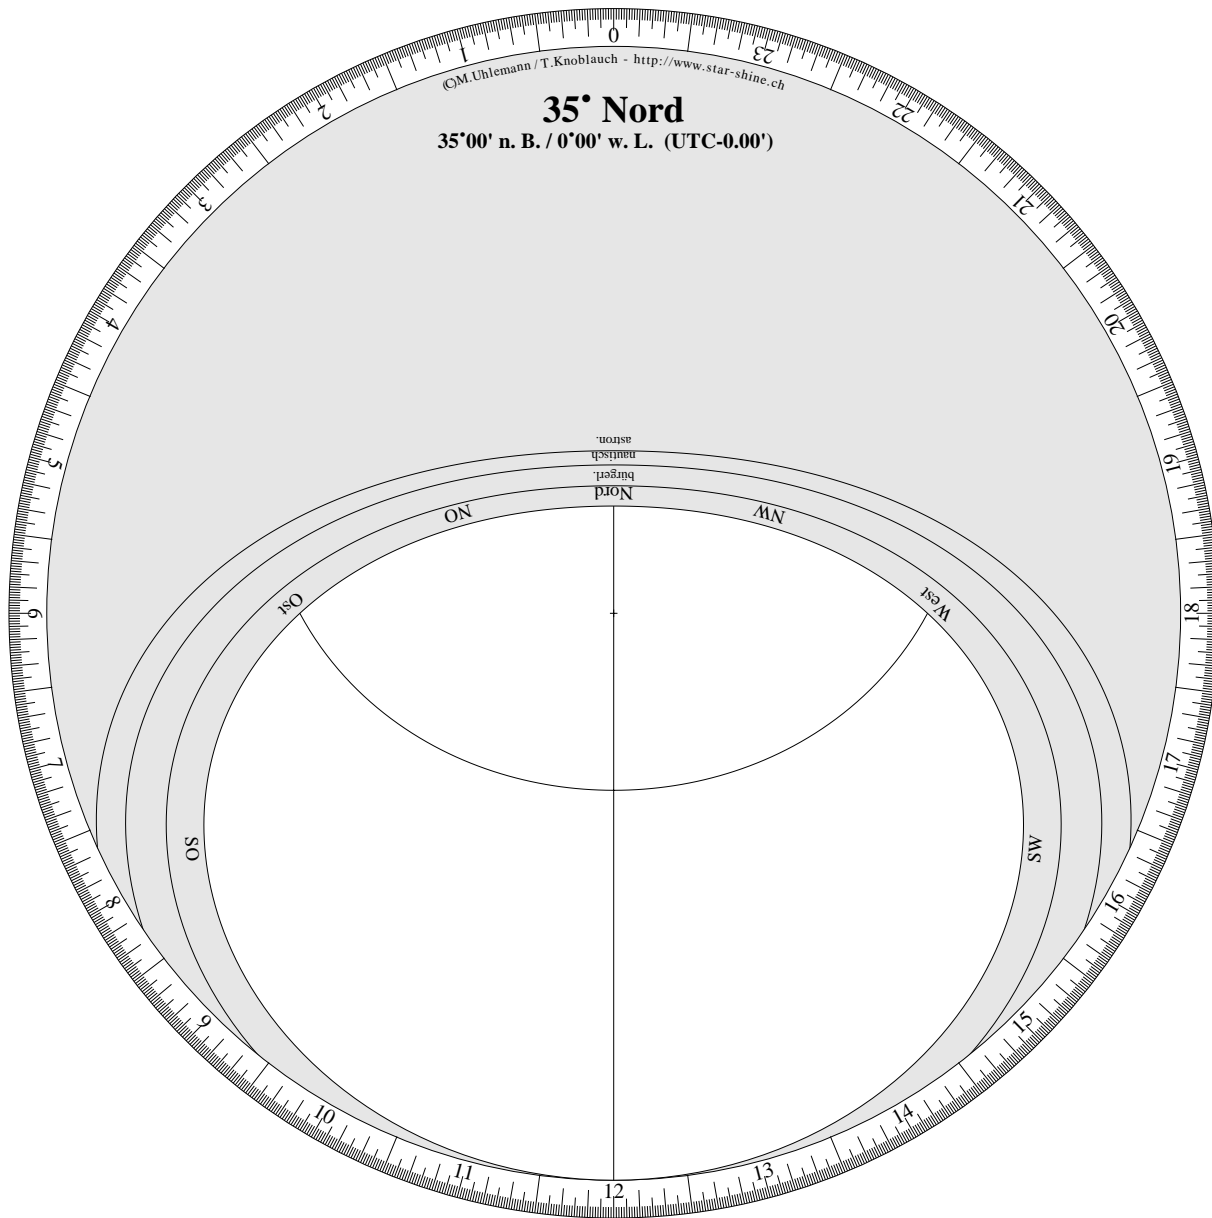

Lot:

Drehbare Sternkarte

Horizontscheibe für 35°00' nördliche Breite.

(C)M.Uhlemann / T.Knoblauch - <http://www.star-shine.ch>

Drehbare Sternkarte

Sternenfeld für 35° 00' nördliche Breite.

(C) M. Uhlemann / T. Knoblauch - <http://www.star-shine.ch>