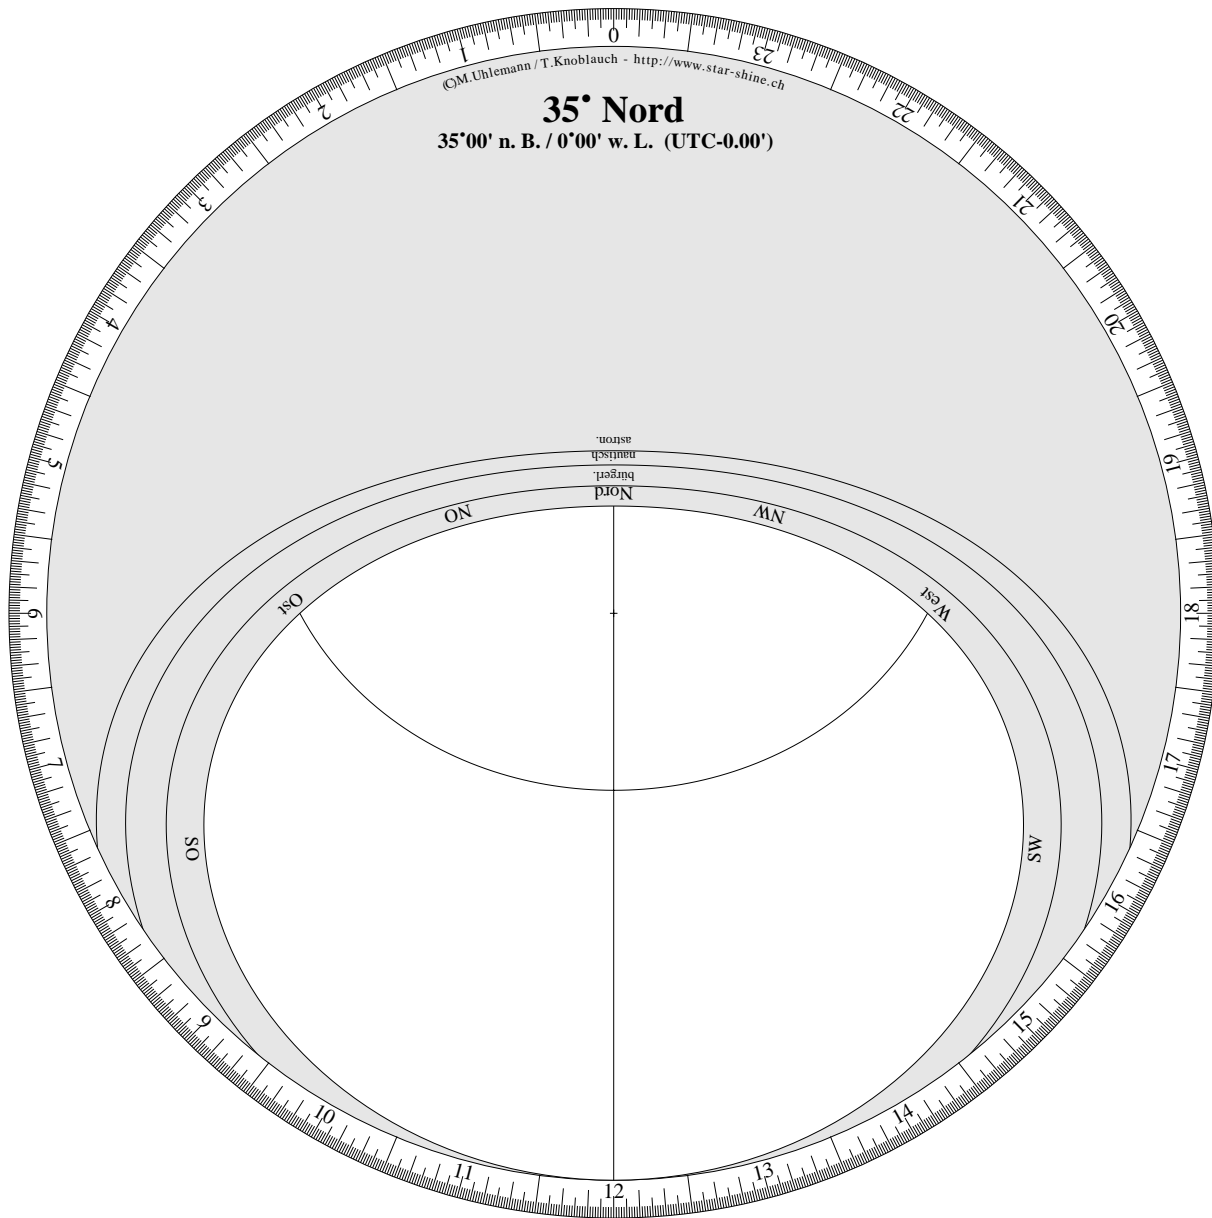

Lot:

# Drehbare Sternkarte

Horizontscheibe für 35°00' nördliche Breite.

(C)M.Uhlemann / T.Knoblauch - <http://www.star-shine.ch>

# Drehbare Sternkarte

Sternenfeld für 35°00' nördliche Breite.

(C)M.Uhlemann / T.Knoblauch - <http://www.star-shine.ch>