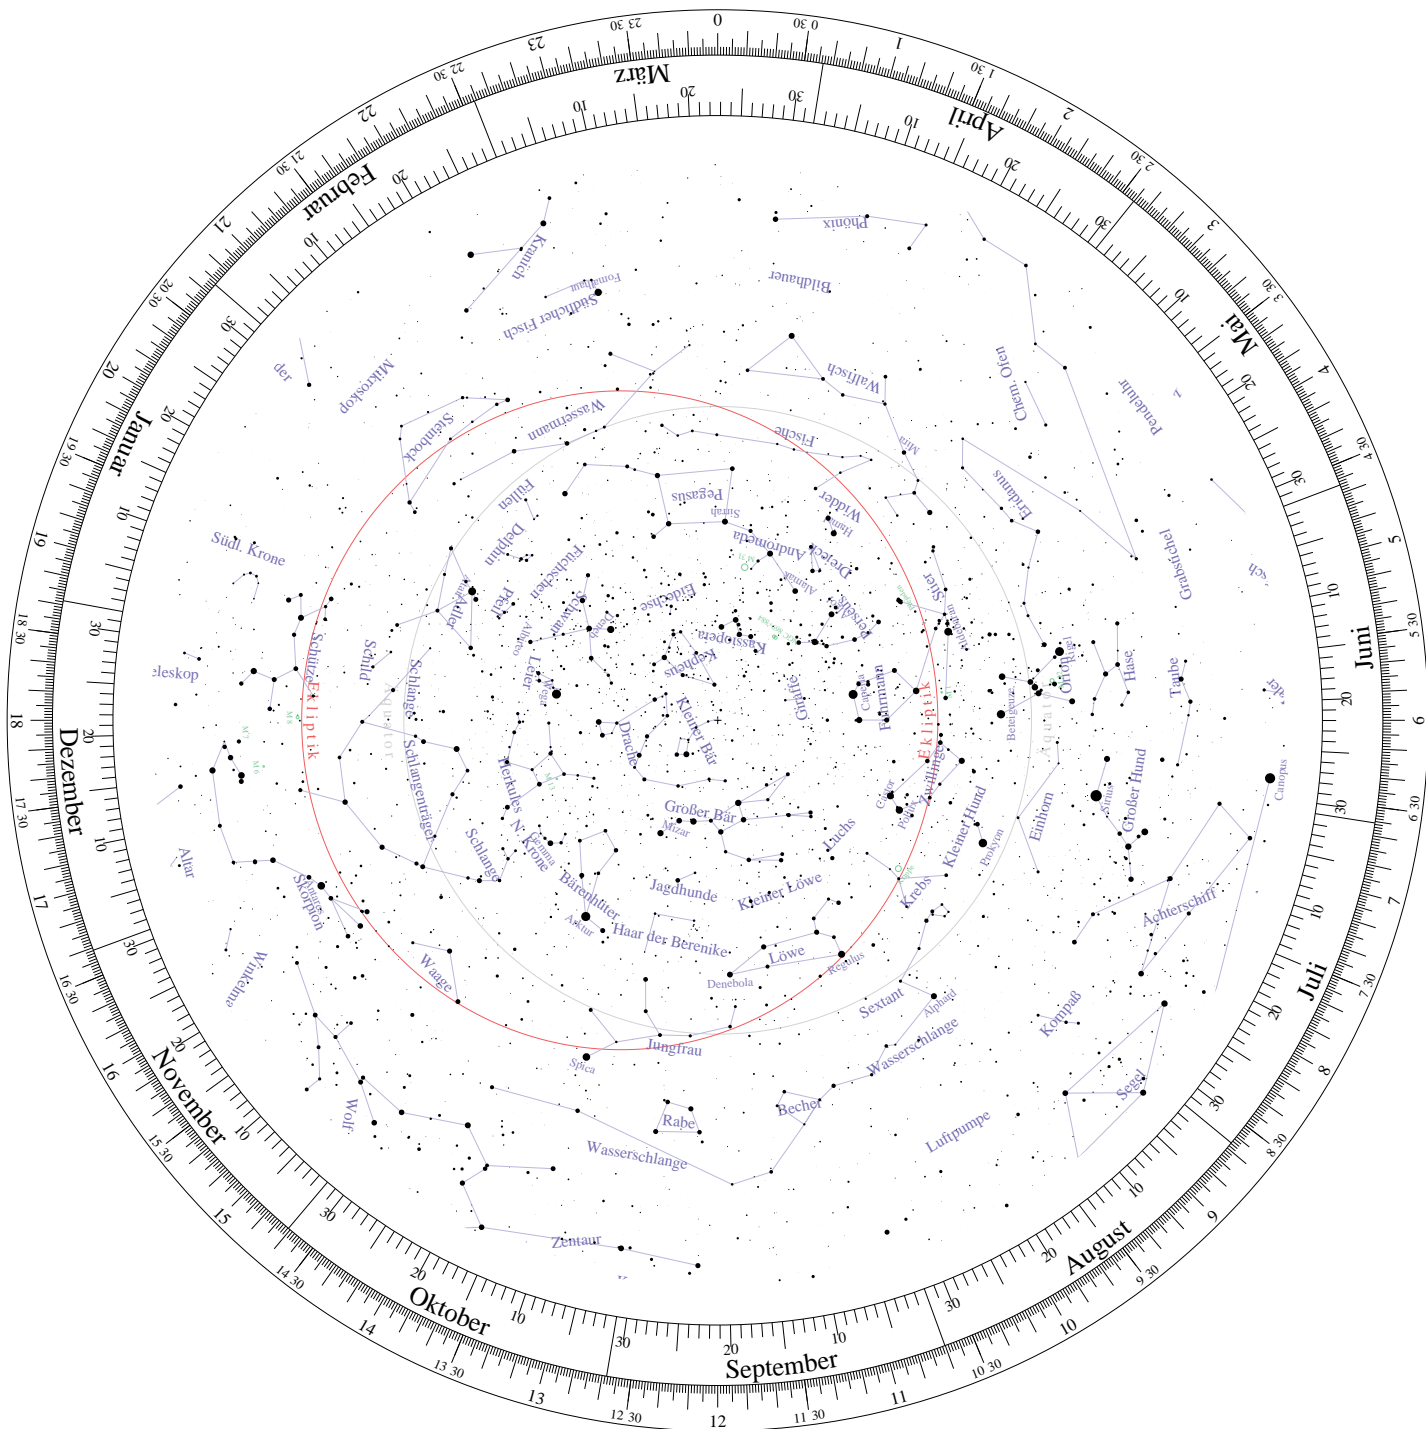

Lot:

Drehbare Sternkarte

Horizontscheibe für 35°00' nördliche Breite.

(C)M.Uhlemann / T.Knoblauch - <http://www.star-shine.ch>

Drehbare Sternkarte

Sternenfeld für 35° 00' nördliche Breite.

(C) M. Uhlemann / T. Knoblauch - <http://www.star-shine.ch>