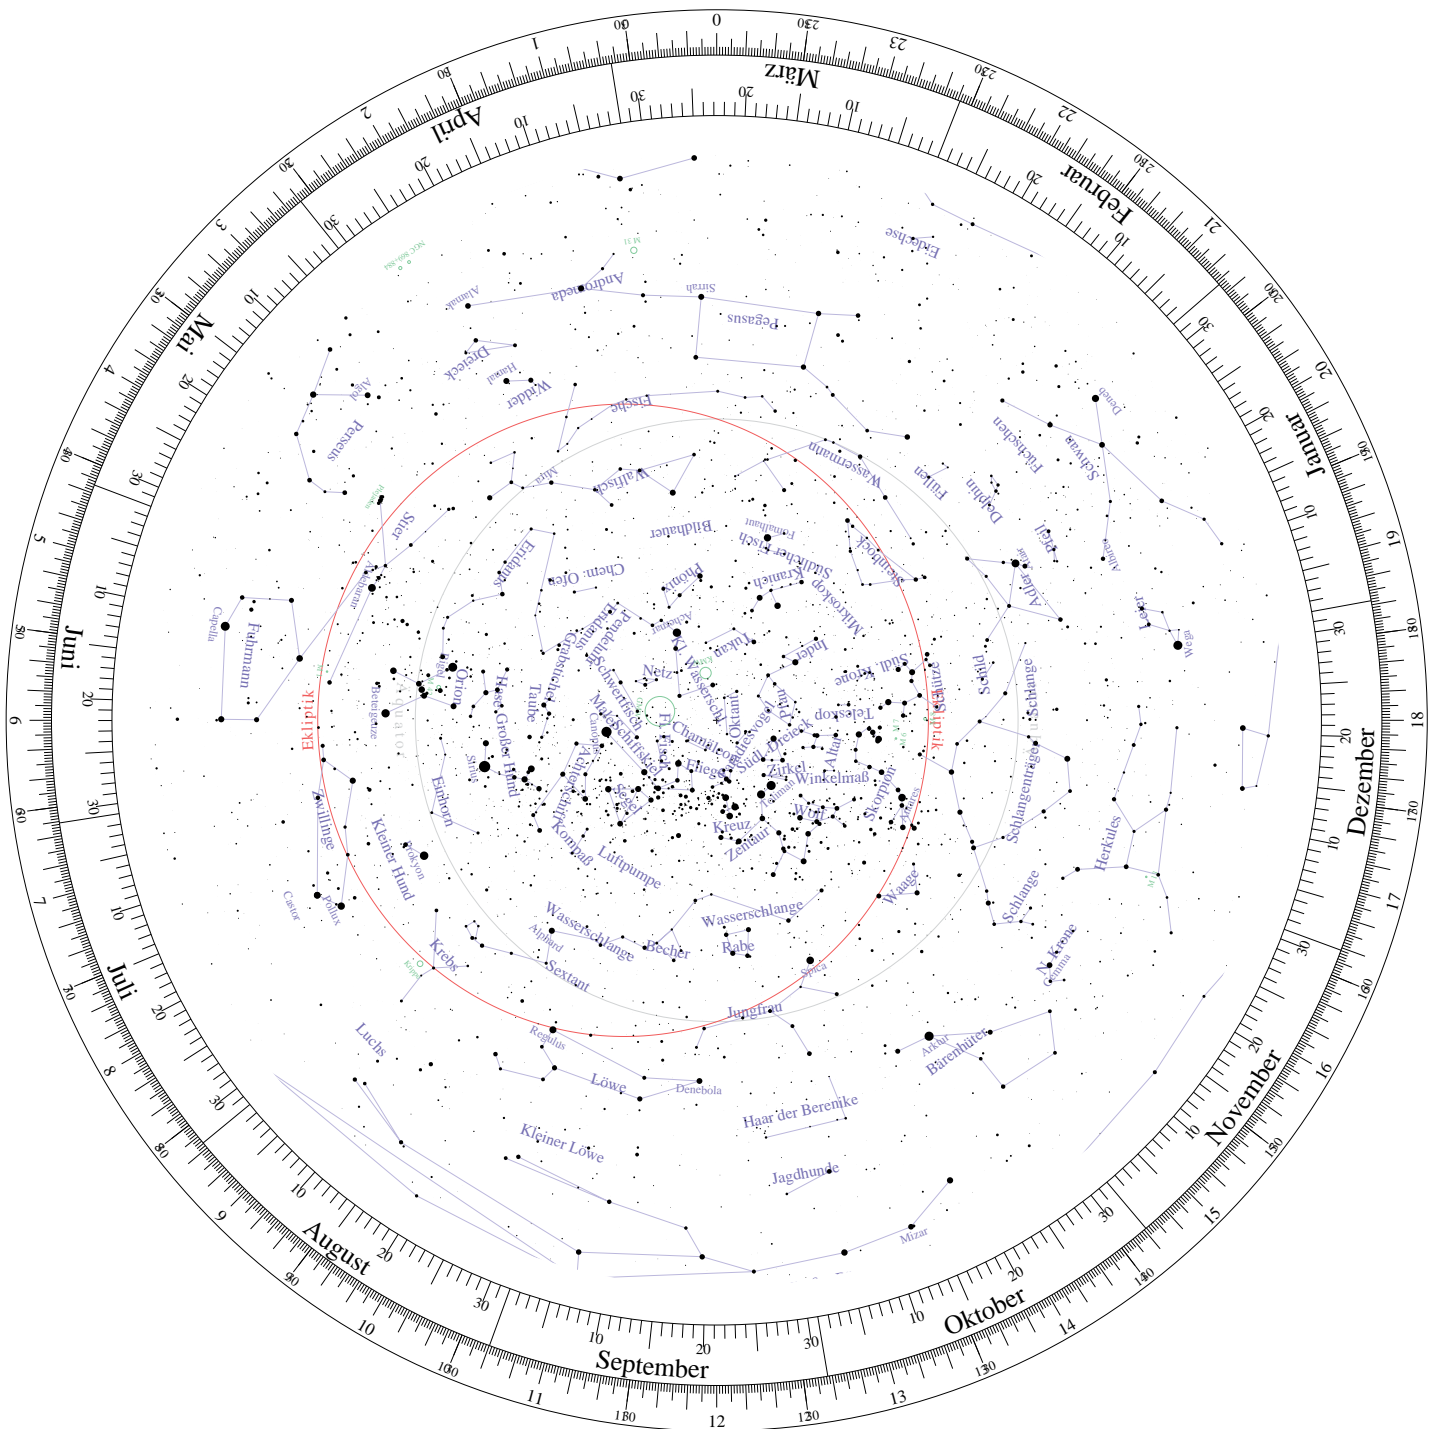

Lot:

Drehbare Sternkarte

Horizontscheibe für 30°00' südliche Breite.

(C)M.Uhlemann / T.Knoblauch - <http://www.star-shine.ch>

Drehbare Sternkarte

Sternenfeld für 30° 00' südliche Breite.

(C) M. Uhlemann / T. Knoblauch - <http://www.star-shine.ch>