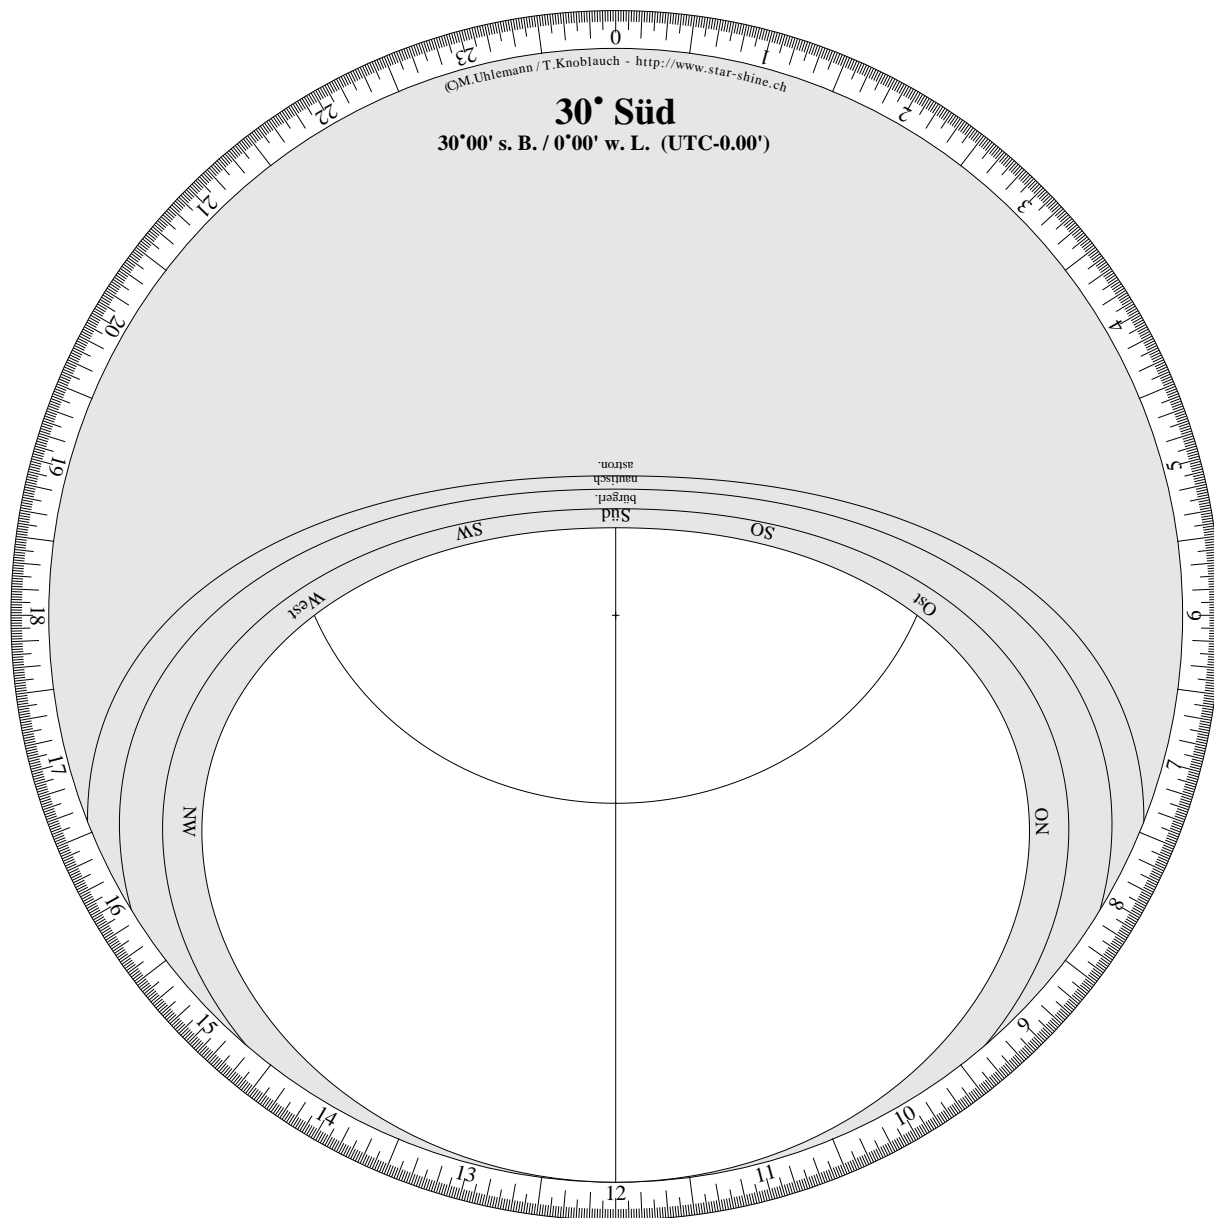

Lot:

Drehbare Sternkarte

Horizontscheibe für 30°00' südliche Breite.

(C)M.Uhlemann / T.Knoblauch - <http://www.star-shine.ch>

Drehbare Sternkarte

Sternenfeld für 30° 00' südliche Breite.

(C) M. Uhlemann / T. Knoblauch - <http://www.star-shine.ch>