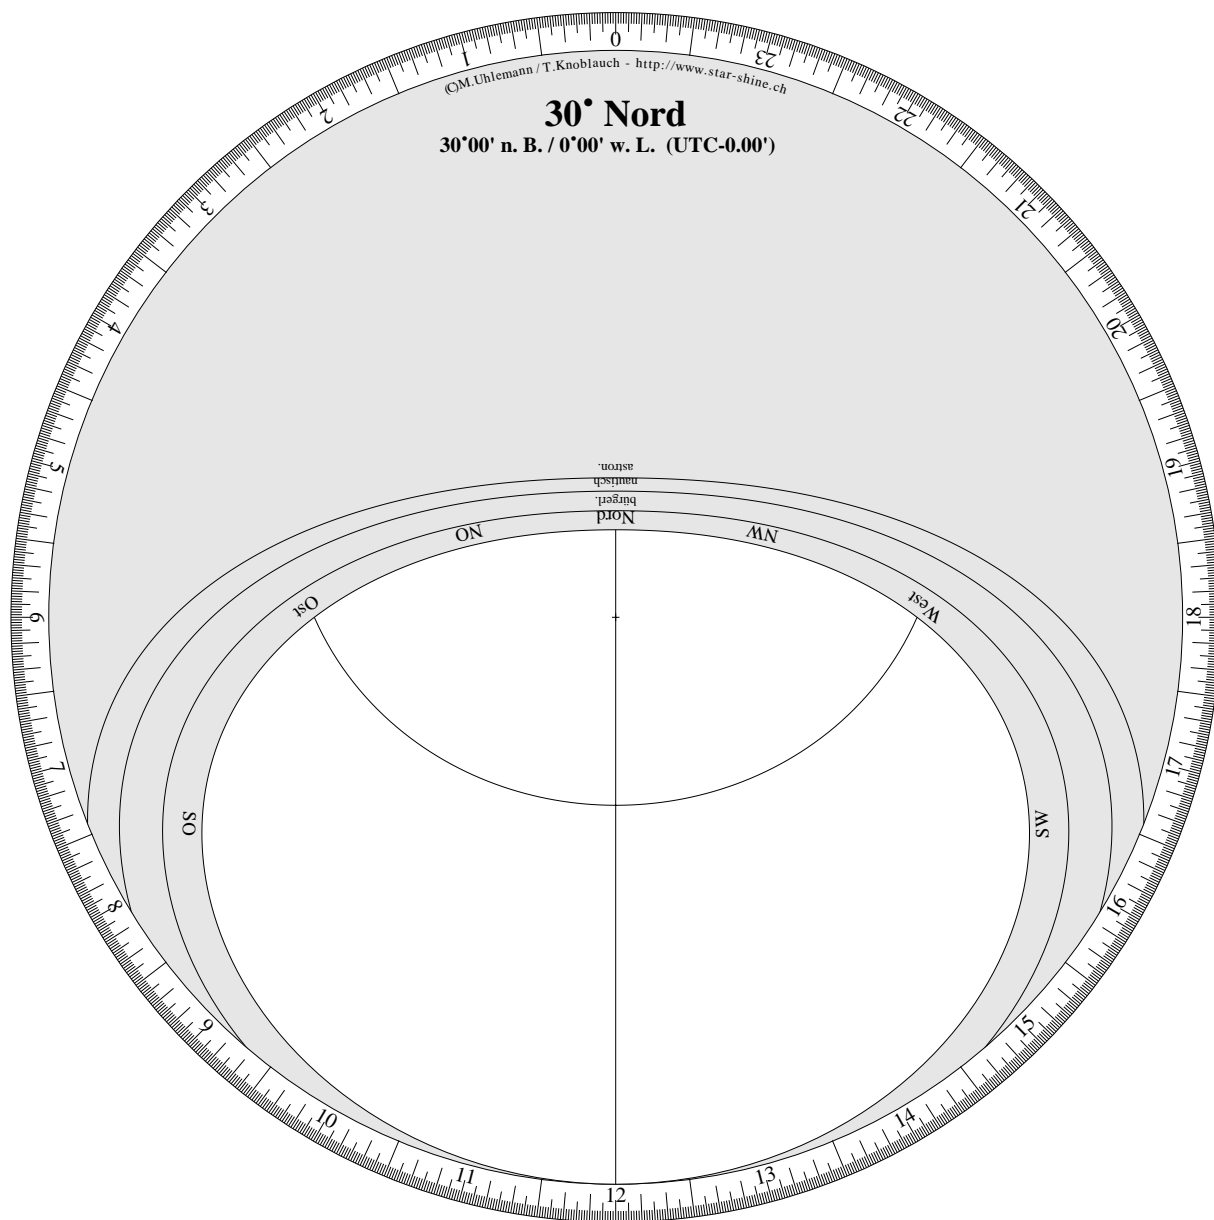

Lot:

# Drehbare Sternkarte

Horizontscheibe für 30°00' nördliche Breite.

(C)M.Uhlemann / T.Knoblauch - <http://www.star-shine.ch>

# Drehbare Sternkarte

Sternenfeld für 30° 00' nördliche Breite.

(C) M. Uhlemann / T. Knoblauch - <http://www.star-shine.ch>