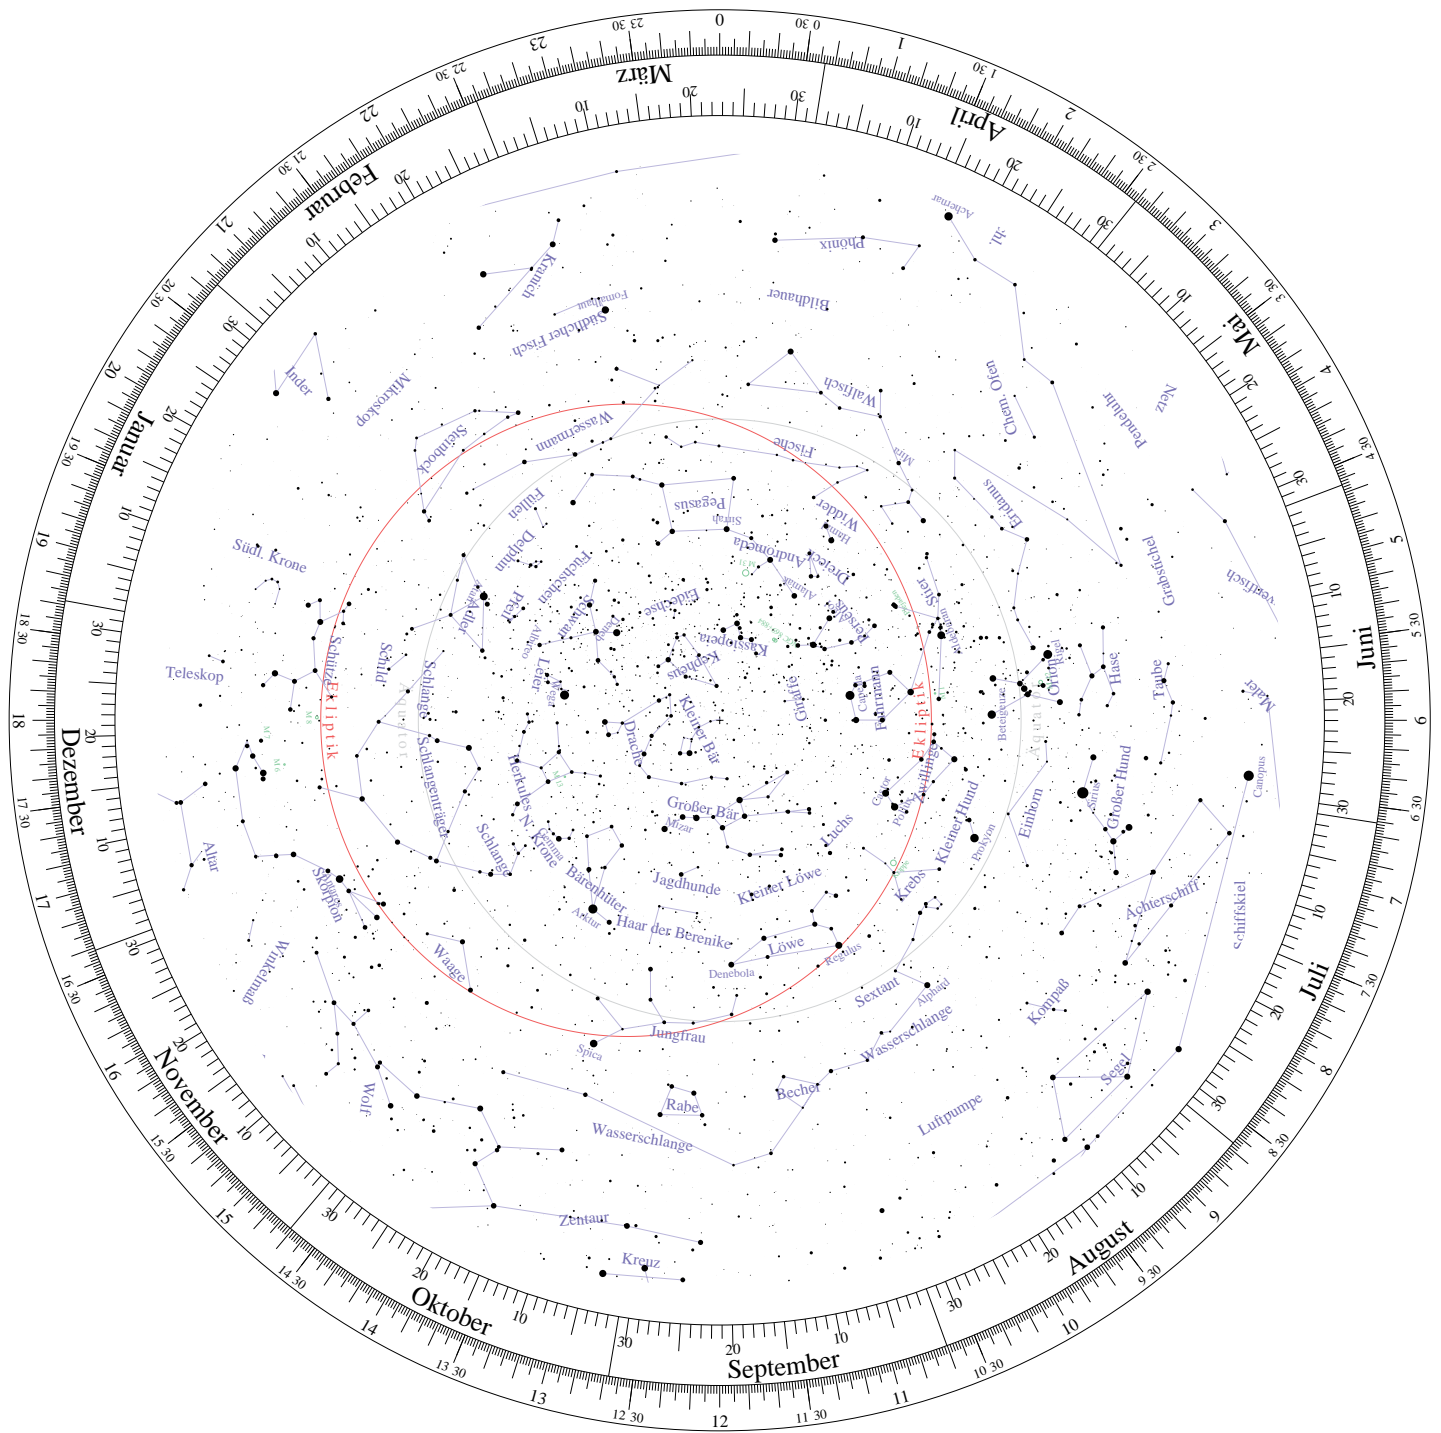

Lot:

# Drehbare Sternkarte

Horizontscheibe für 30°00' nördliche Breite.

(C)M.Uhlemann / T.Knoblauch - <http://www.star-shine.ch>

# Drehbare Sternkarte

Sternenfeld für 30° 00' nördliche Breite.

(C) M. Uhlemann / T. Knoblauch - <http://www.star-shine.ch>