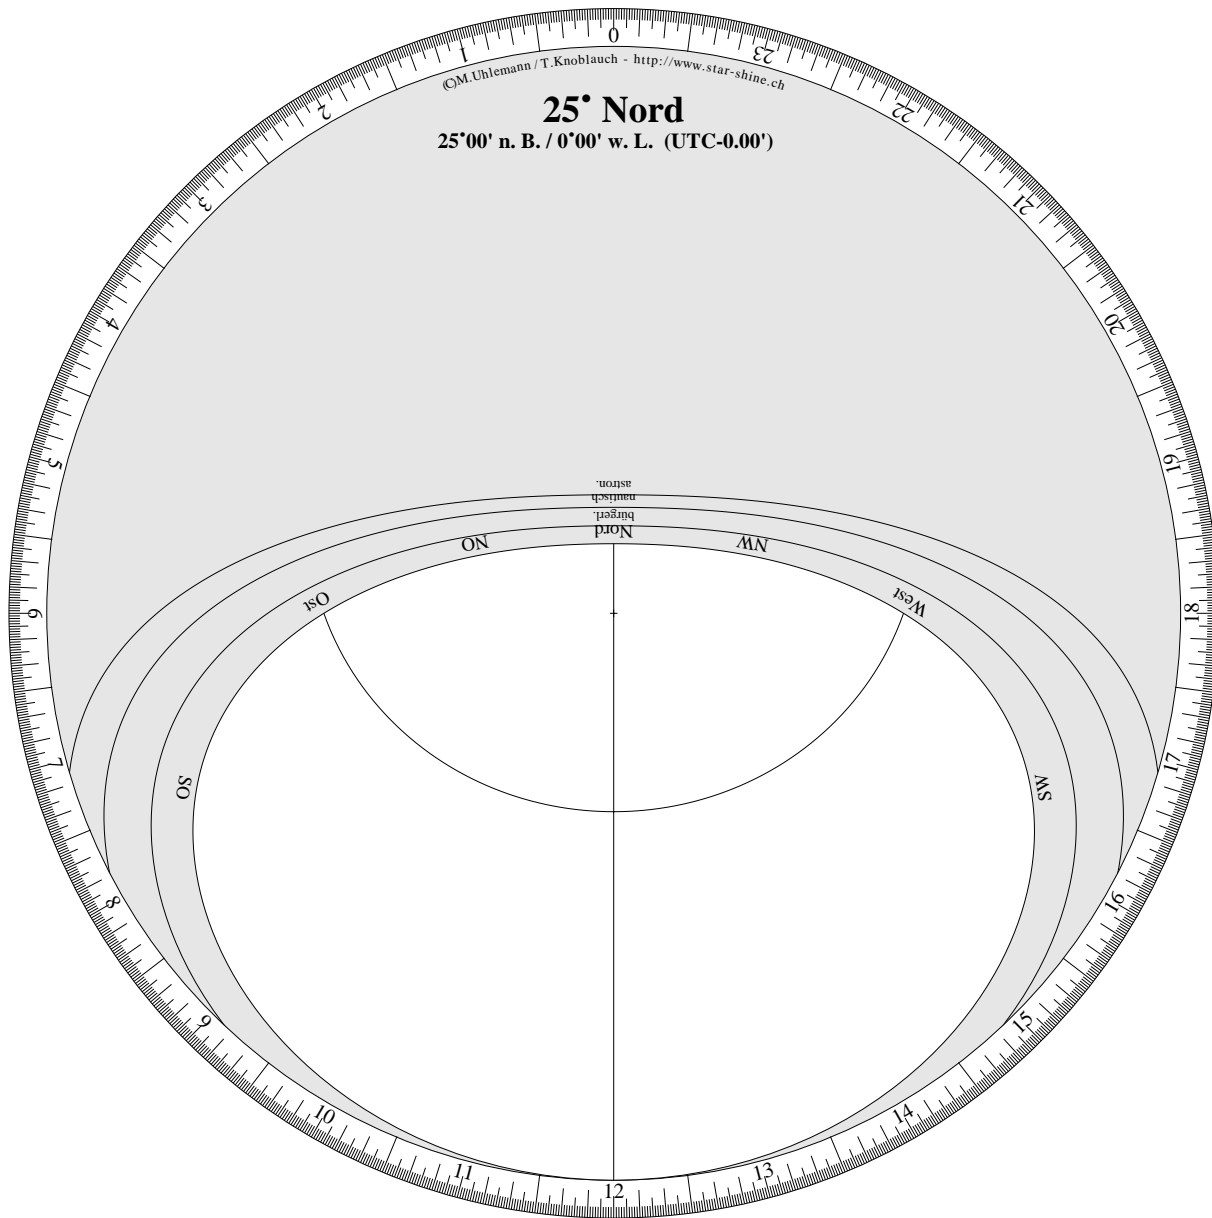

Lot:

Drehbare Sternkarte

Horizontscheibe für 25°00' nördliche Breite.

(C)M.Uhlemann / T.Knoblauch - <http://www.star-shine.ch>

Drehbare Sternkarte

Sternenfeld für 25°00' nördliche Breite.

(C) M. Uhlemann / T. Knoblauch - <http://www.star-shine.ch>