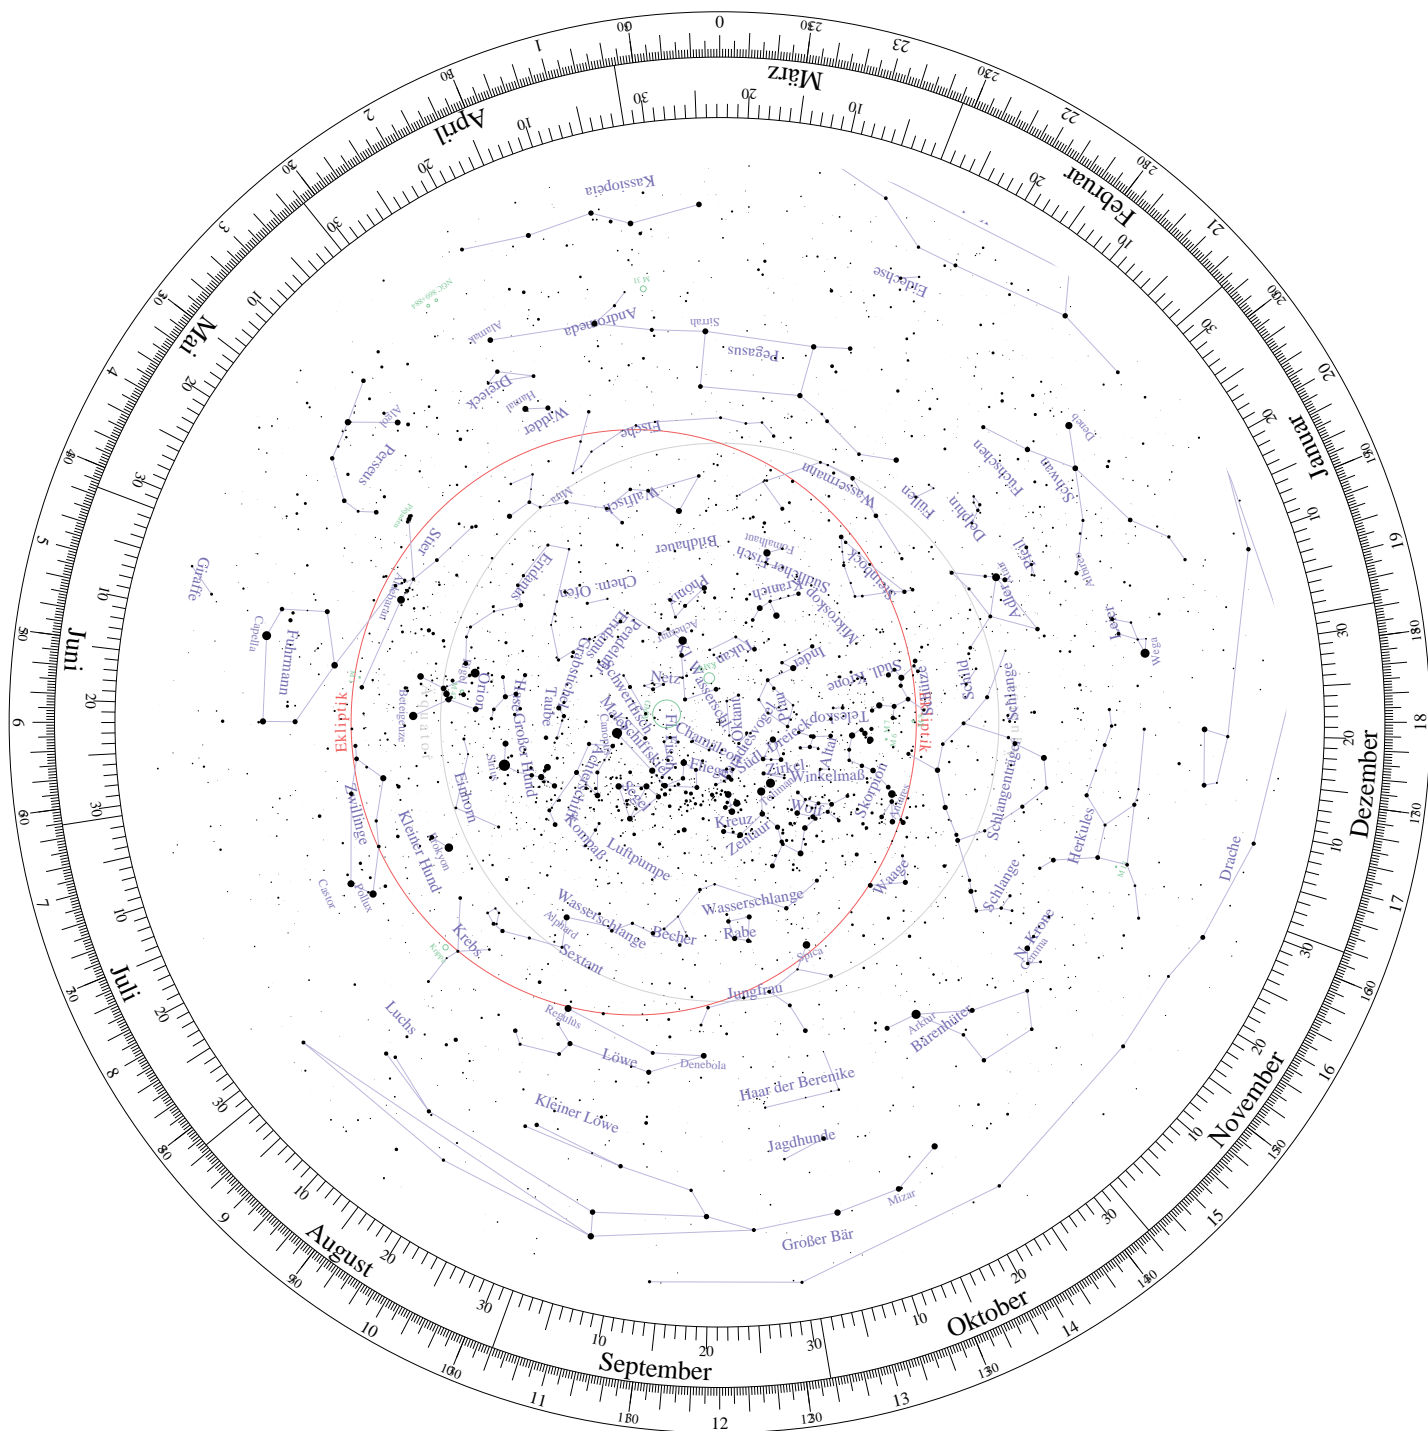

Lot:

Drehbare Sternkarte

Horizontscheibe für 20°00' südliche Breite.

(C)M.Uhlemann / T.Knoblauch - <http://www.star-shine.ch>

Drehbare Sternkarte

Sternenfeld für 20° 00' südliche Breite.

(C) M. Uhlemann / T. Knoblauch - <http://www.star-shine.ch>