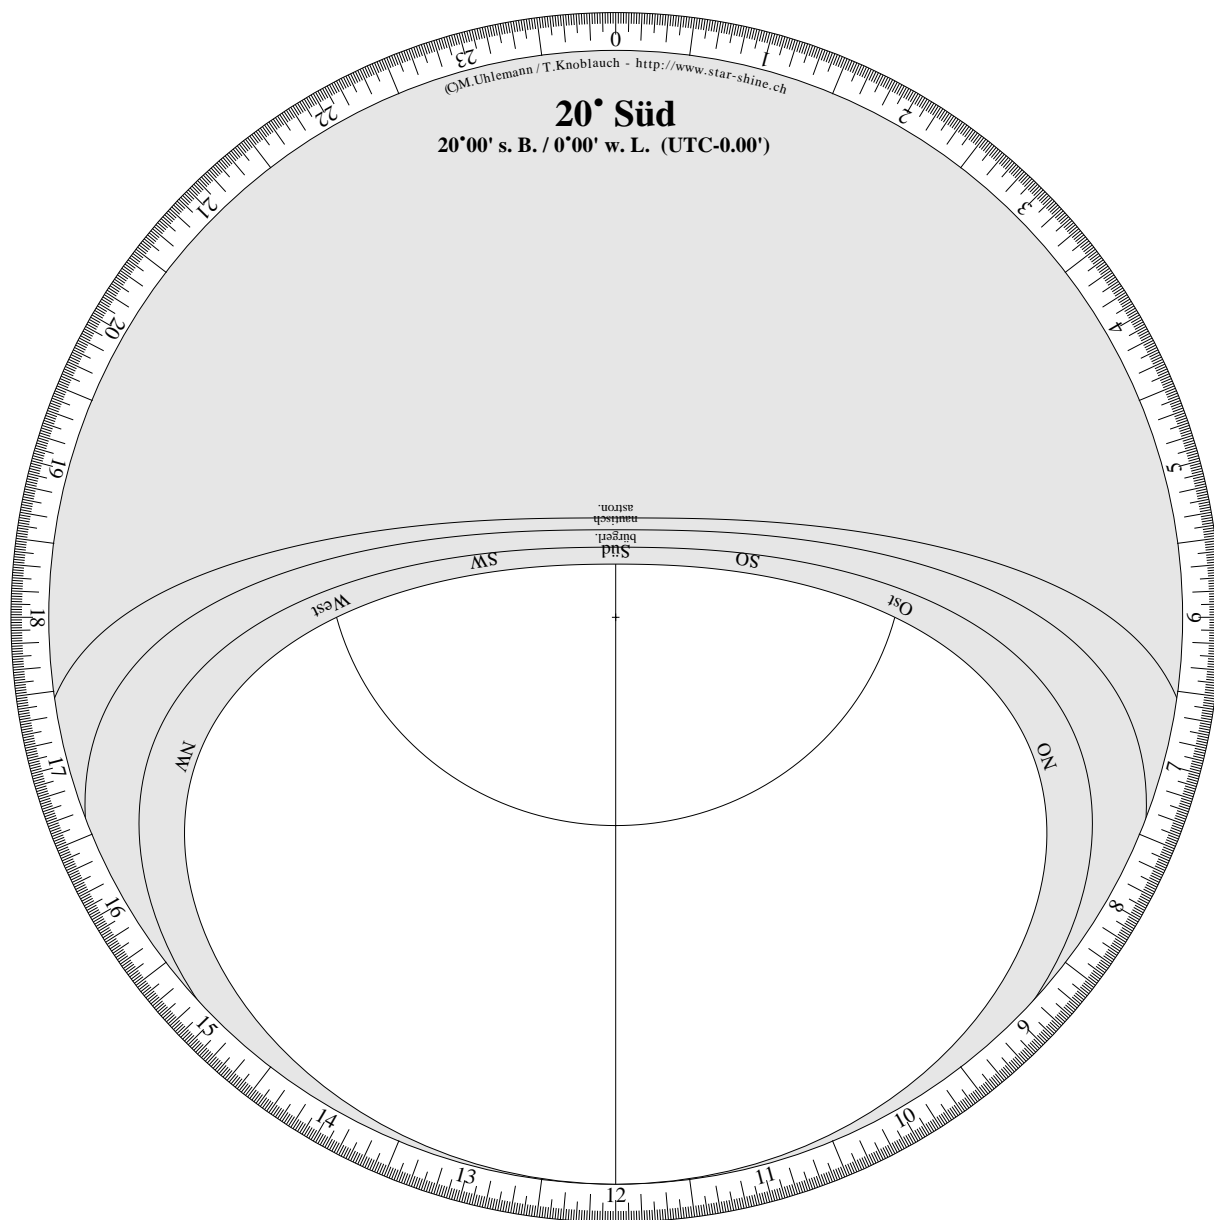

Lot:

Drehbare Sternkarte

Horizontscheibe für 20°00' südliche Breite.

(C)M.Uhlemann / T.Knoblach - <http://www.star-shine.ch>

Drehbare Sternkarte

Sternenfeld für 20° 00' südliche Breite.

(C) M. Uhlemann / T. Knoblauch - <http://www.star-shine.ch>