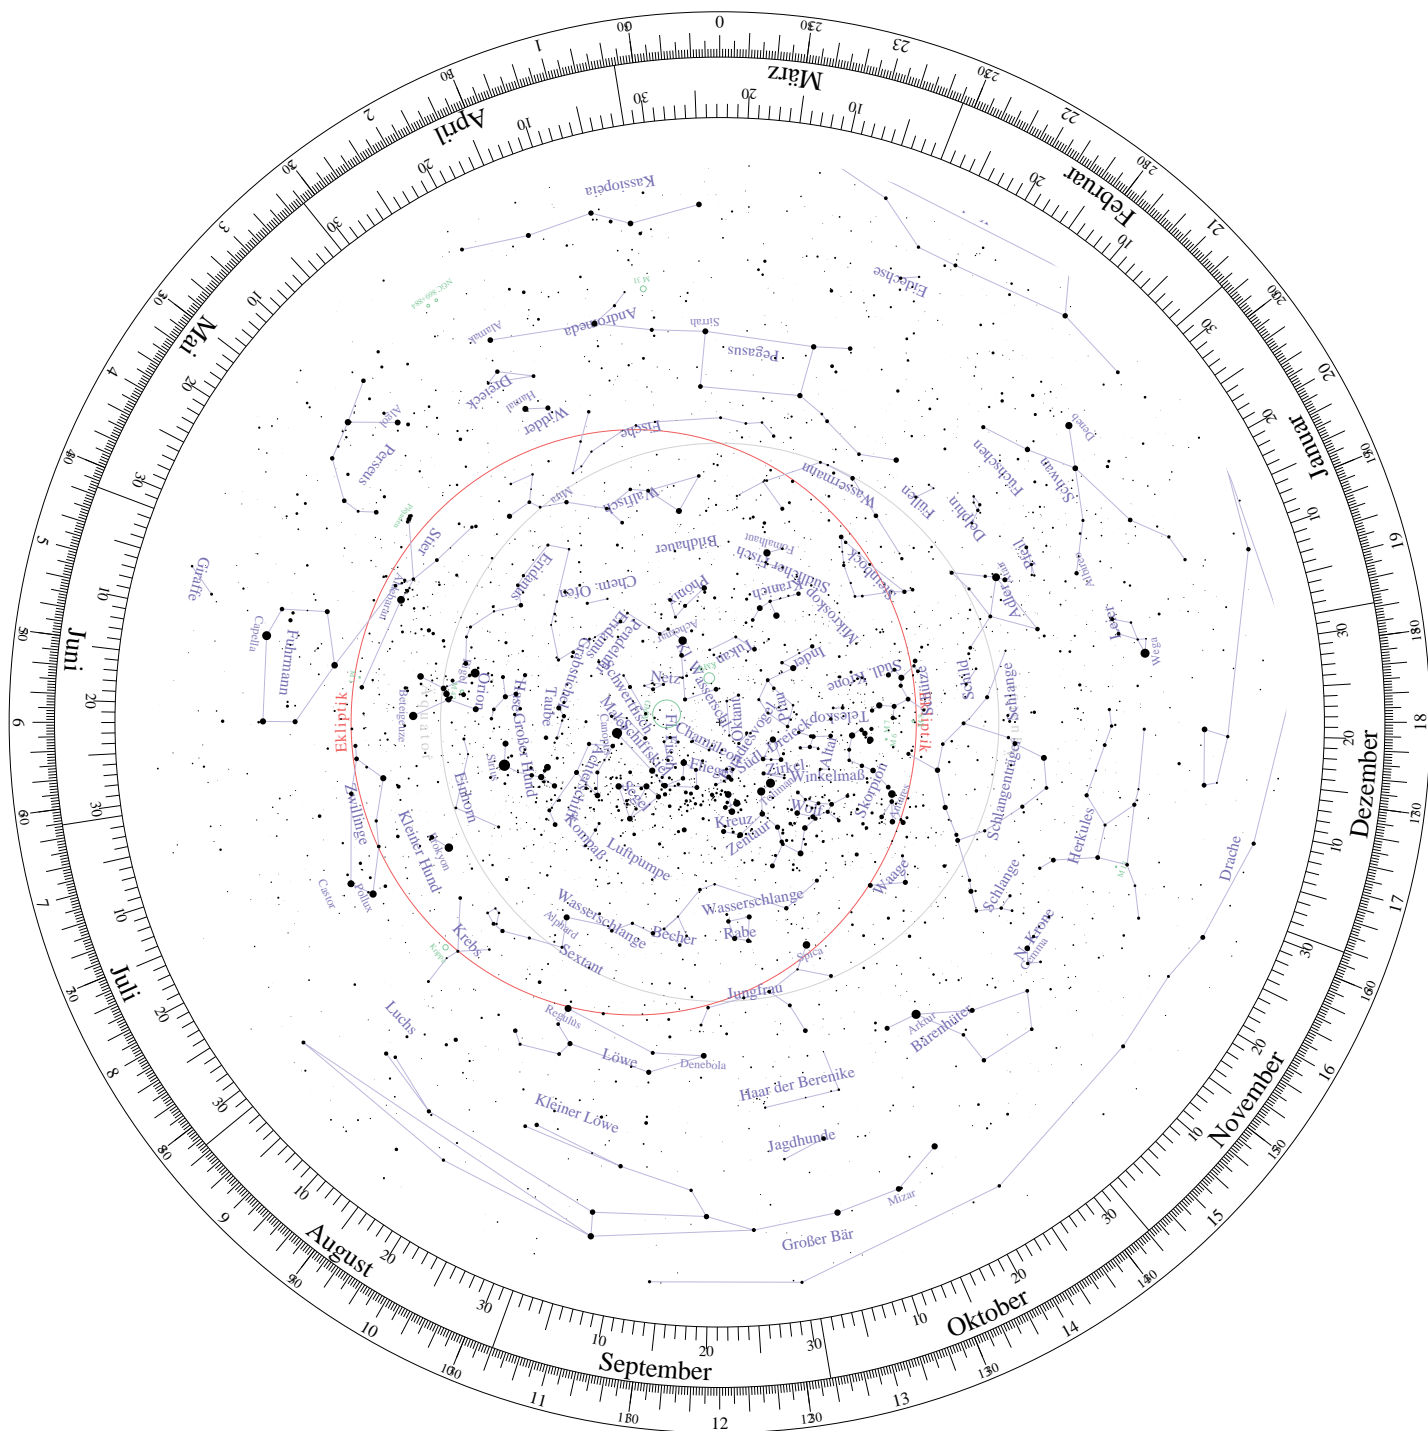

Lot:

Drehbare Sternkarte

Horizontscheibe für 20°00' südliche Breite.

(C)M.Uhlemann / T.Knoblach - <http://www.star-shine.ch>

Drehbare Sternkarte

Sternenfeld für 20° 00' südliche Breite.

(C) M. Uhlemann / T. Knoblauch - <http://www.star-shine.ch>