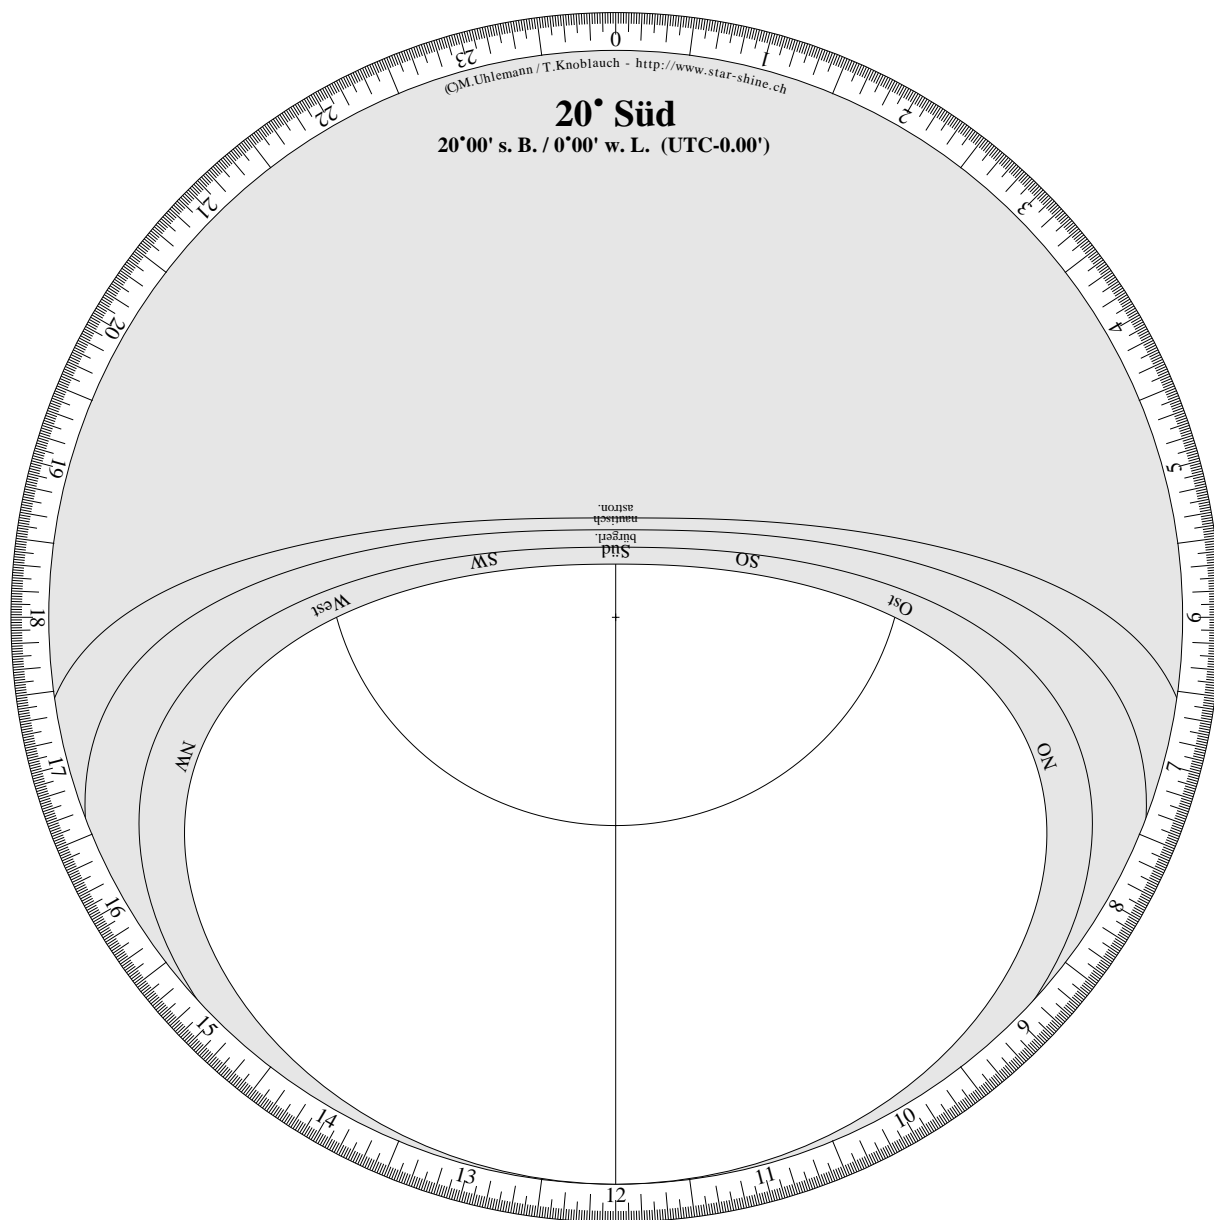

Lot:

Drehbare Sternkarte

Horizontscheibe für 20°00' südliche Breite.

(C)M.Uhlemann / T.Knoblauch - <http://www.star-shine.ch>

Drehbare Sternkarte

Sternenfeld für 20° 00' südliche Breite.

(C) M. Uhlemann / T. Knoblauch - <http://www.star-shine.ch>