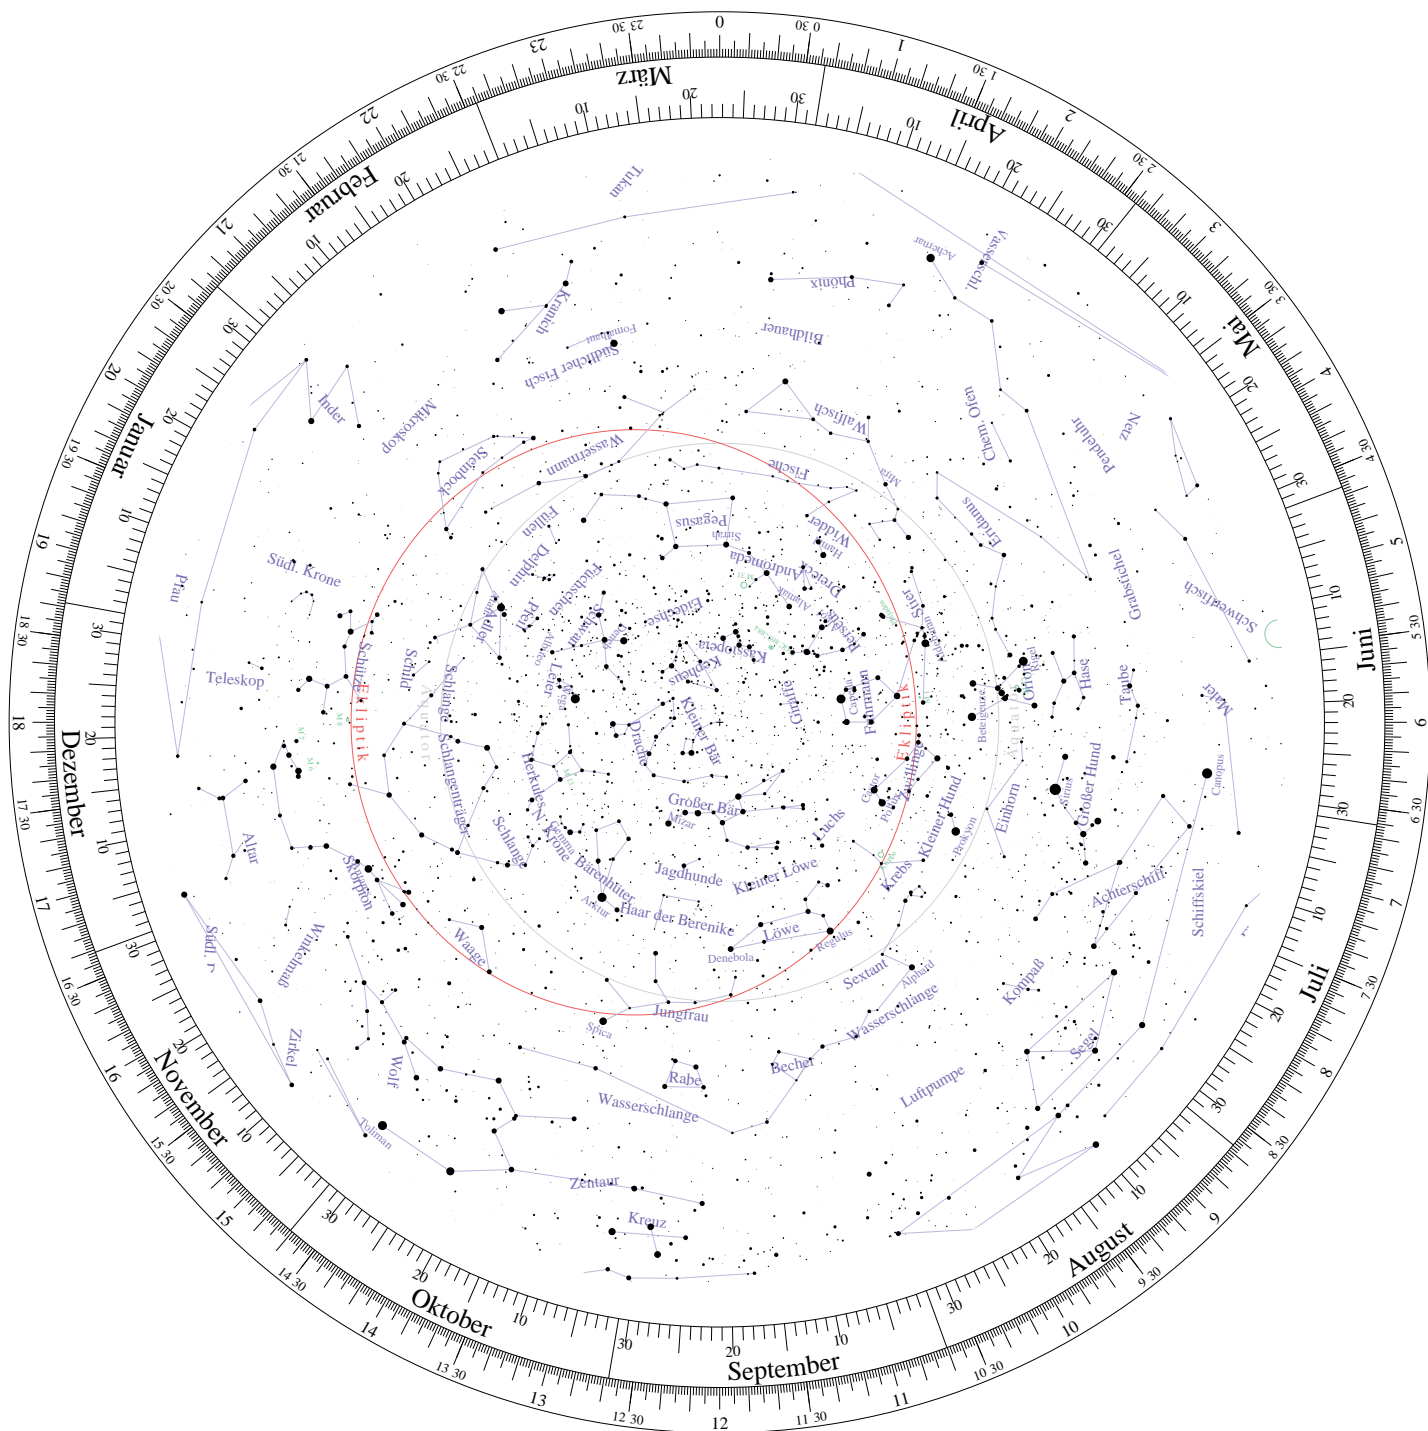

Lot:

Drehbare Sternkarte

Horizontscheibe für 20°00' nördliche Breite.

(C)M.Uhleemann / T.Knoblauch - <http://www.star-shine.ch>

Drehbare Sternkarte

Sternenfeld für 20° 00' nördliche Breite.

(C) M. Uhlemann / T. Knoblauch - <http://www.star-shine.ch>