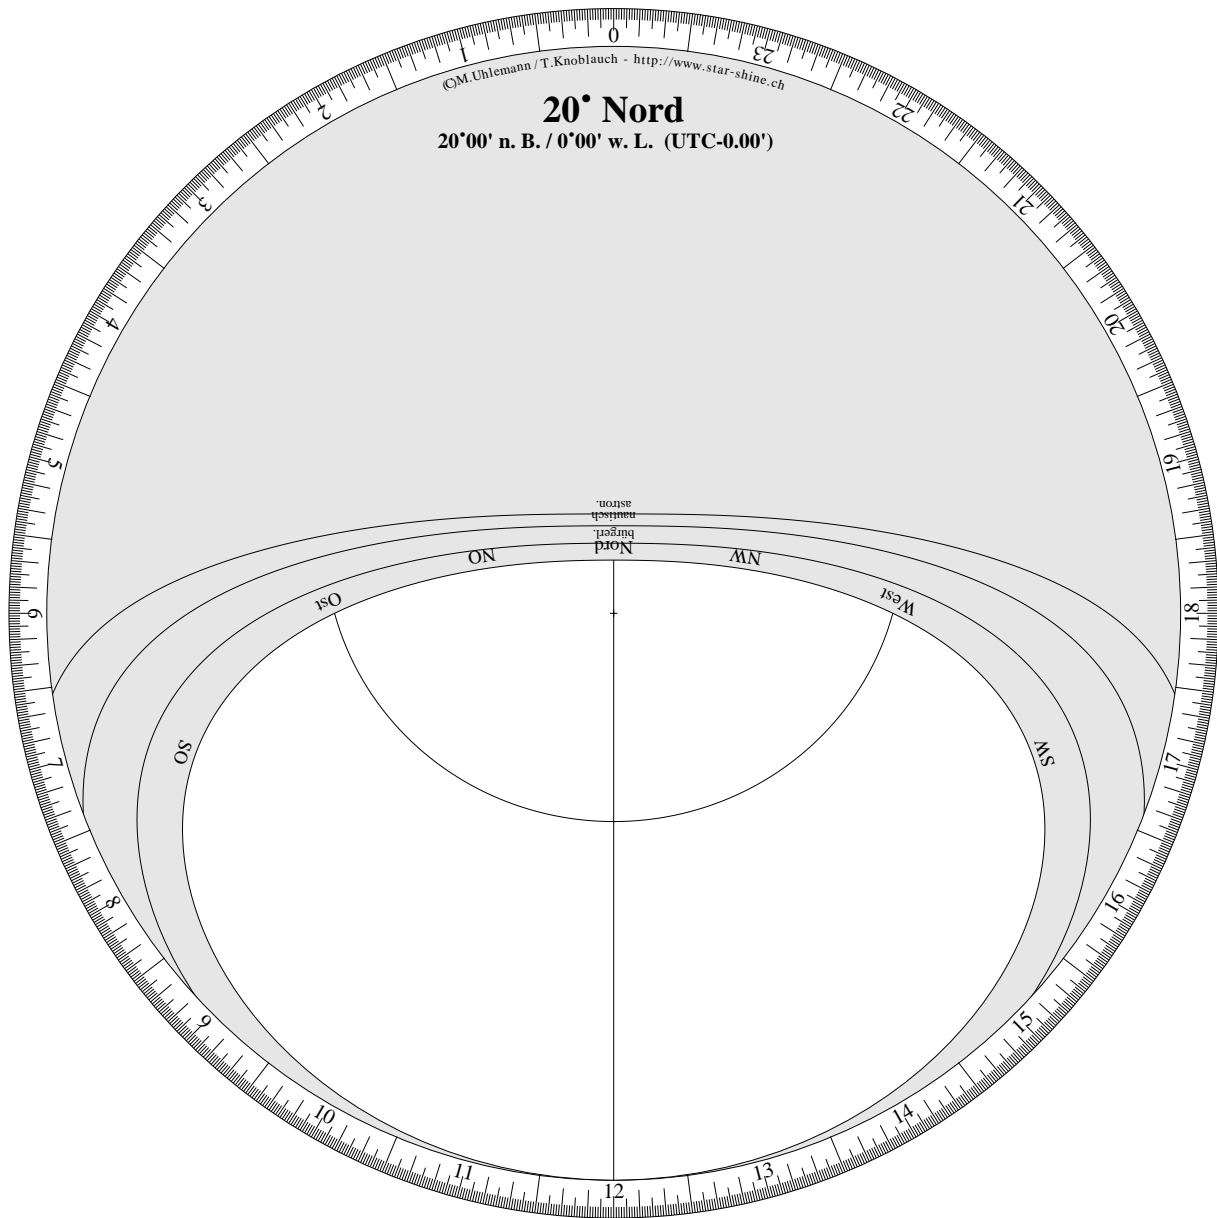

Lot:

Drehbare Sternkarte

Horizontscheibe für 20°00' nördliche Breite.

(C)M.Uhleemann / T.Knoblauch - <http://www.star-shine.ch>

Drehbare Sternkarte

Sternenfeld für 20° 00' nördliche Breite.

(C) M. Uhlemann / T. Knoblauch - <http://www.star-shine.ch>