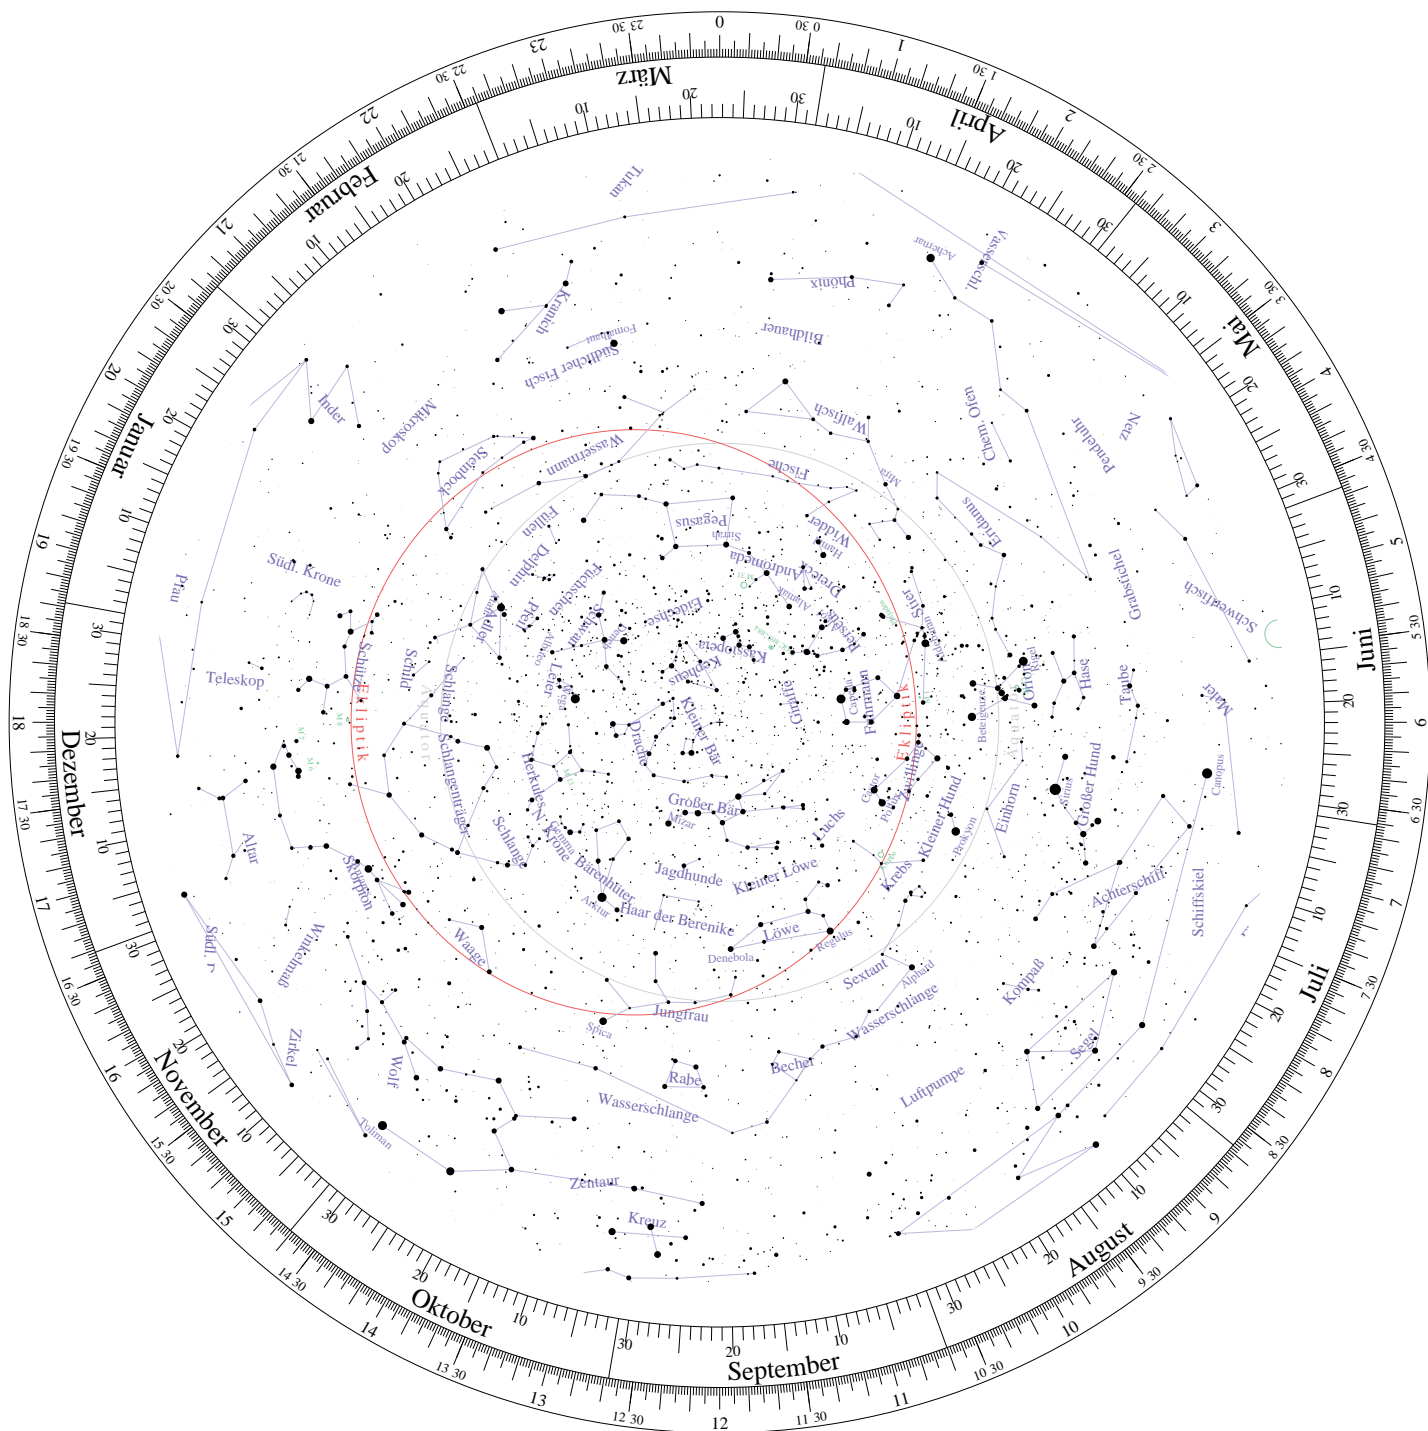

Lot:

## Drehbare Sternkarte

Horizontscheibe für 20°00' nördliche Breite.

(C)M.Uhleemann / T.Knoblauch - <http://www.star-shine.ch>

# Drehbare Sternkarte

Sternenfeld für 20° 00' nördliche Breite.

(C) M. Uhlemann / T. Knoblauch - <http://www.star-shine.ch>