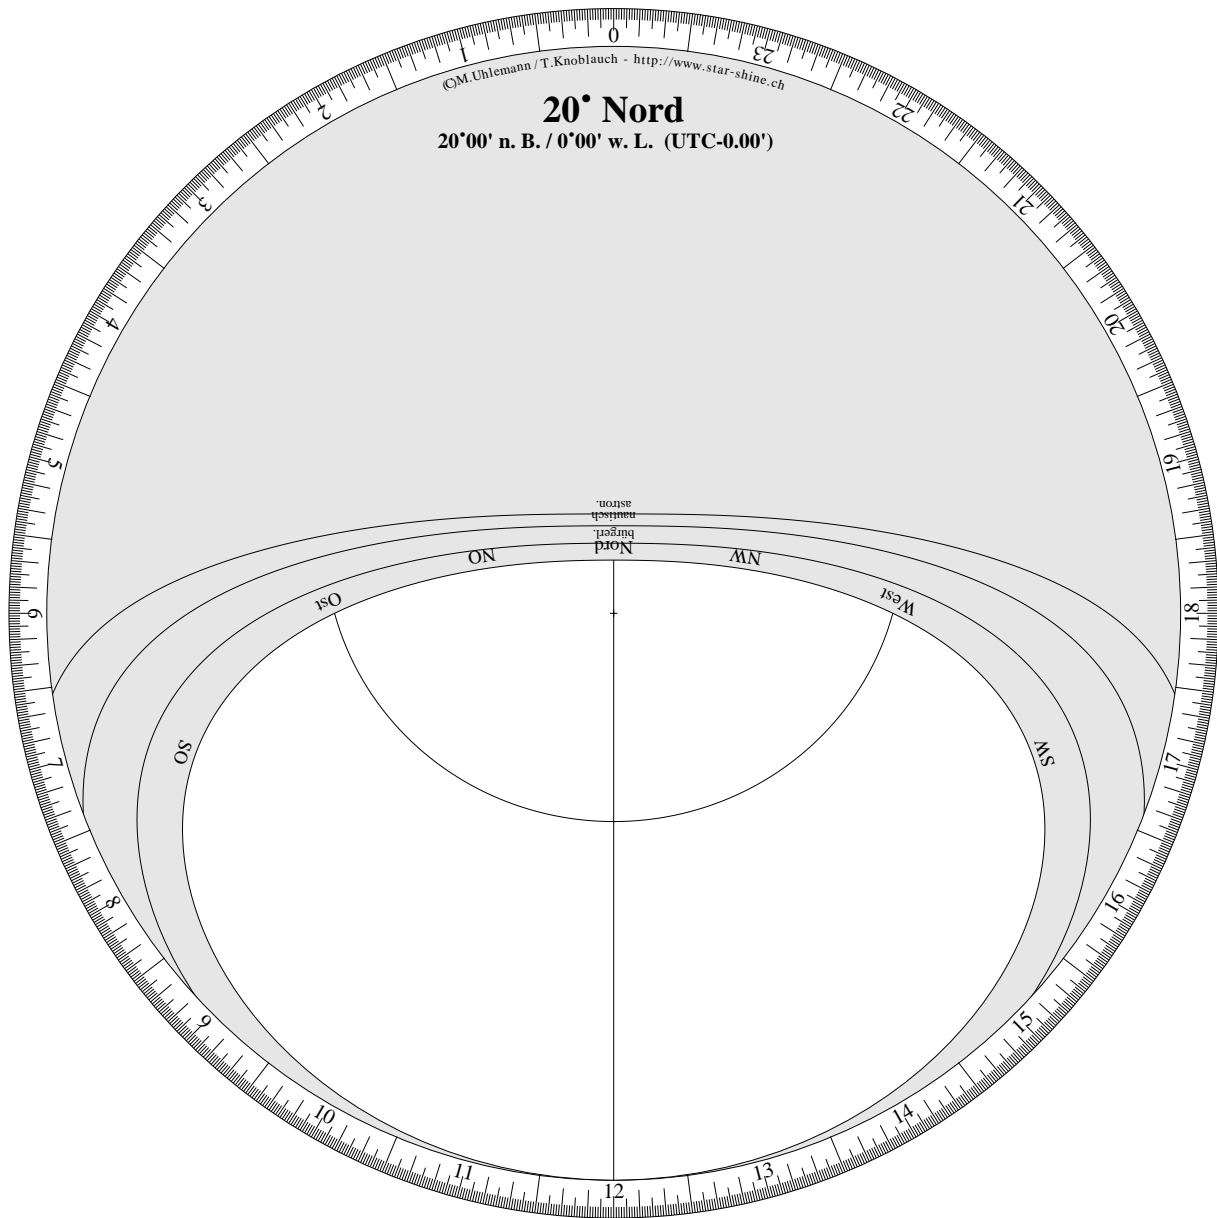

Lot:

## Drehbare Sternkarte

Horizontscheibe für 20°00' nördliche Breite.

(C)M.Uhleemann / T.Knoblauch - <http://www.star-shine.ch>

# Drehbare Sternkarte

Sternenfeld für 20° 00' nördliche Breite.

(C) M. Uhlemann / T. Knoblauch - <http://www.star-shine.ch>