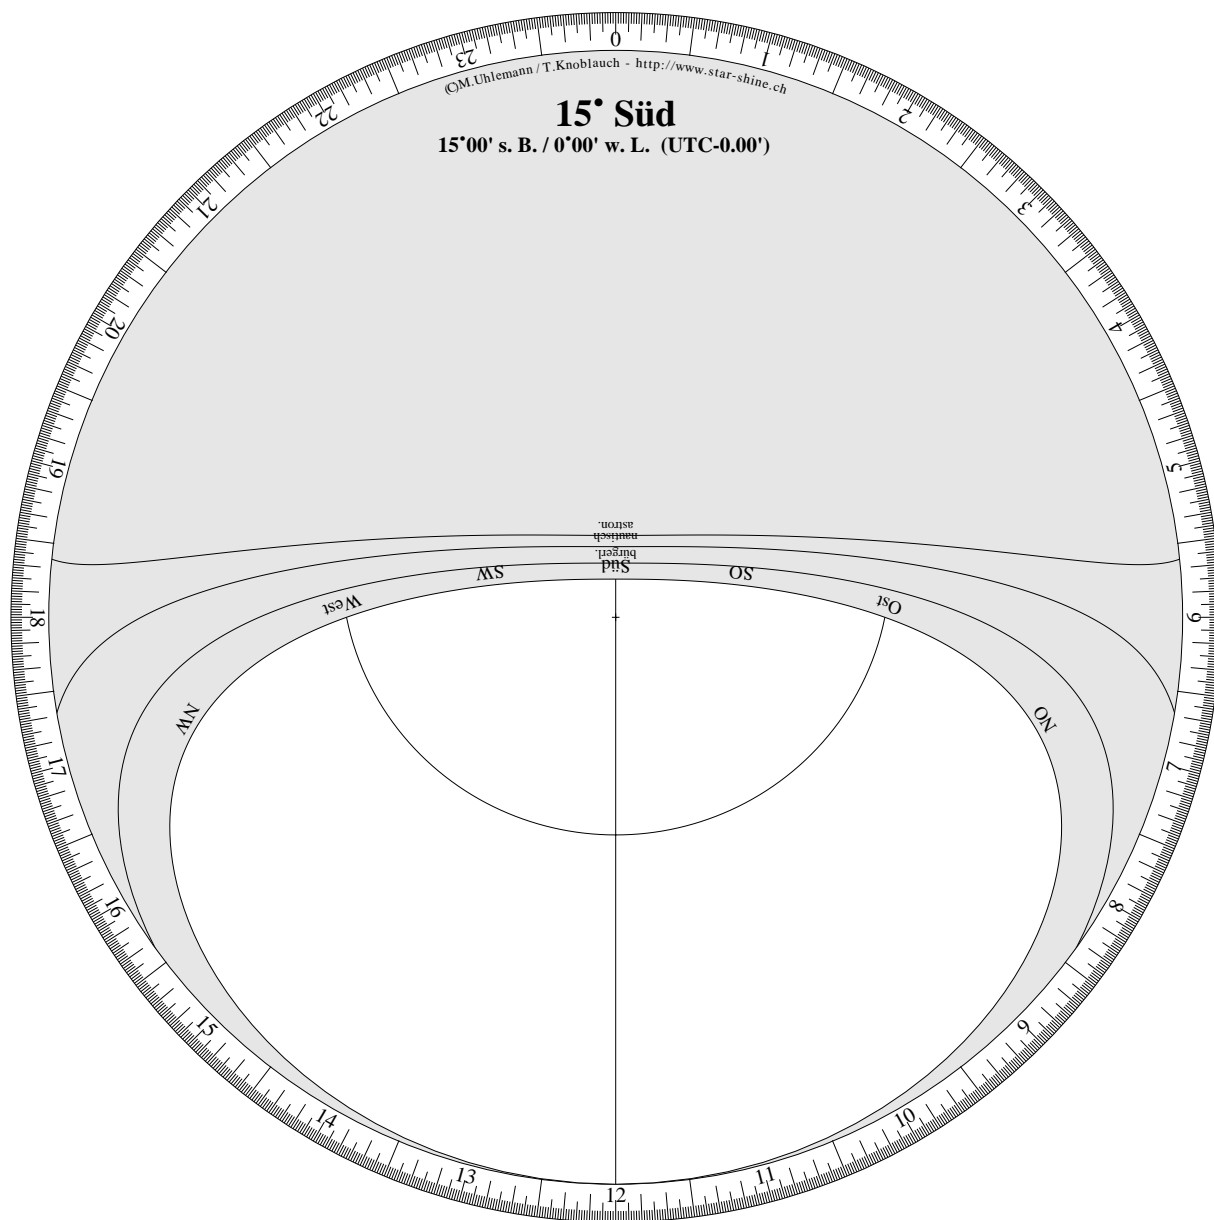

Lot:

## Drehbare Sternkarte

Horizontscheibe für 15°00' südliche Breite.

(C)M.Uhlemann / T.Knoblach - <http://www.star-shine.ch>

# Drehbare Sternkarte

Sternenfeld für 15° 00' südliche Breite.

(C) M. Uhlemann / T. Knoblauch - <http://www.star-shine.ch>