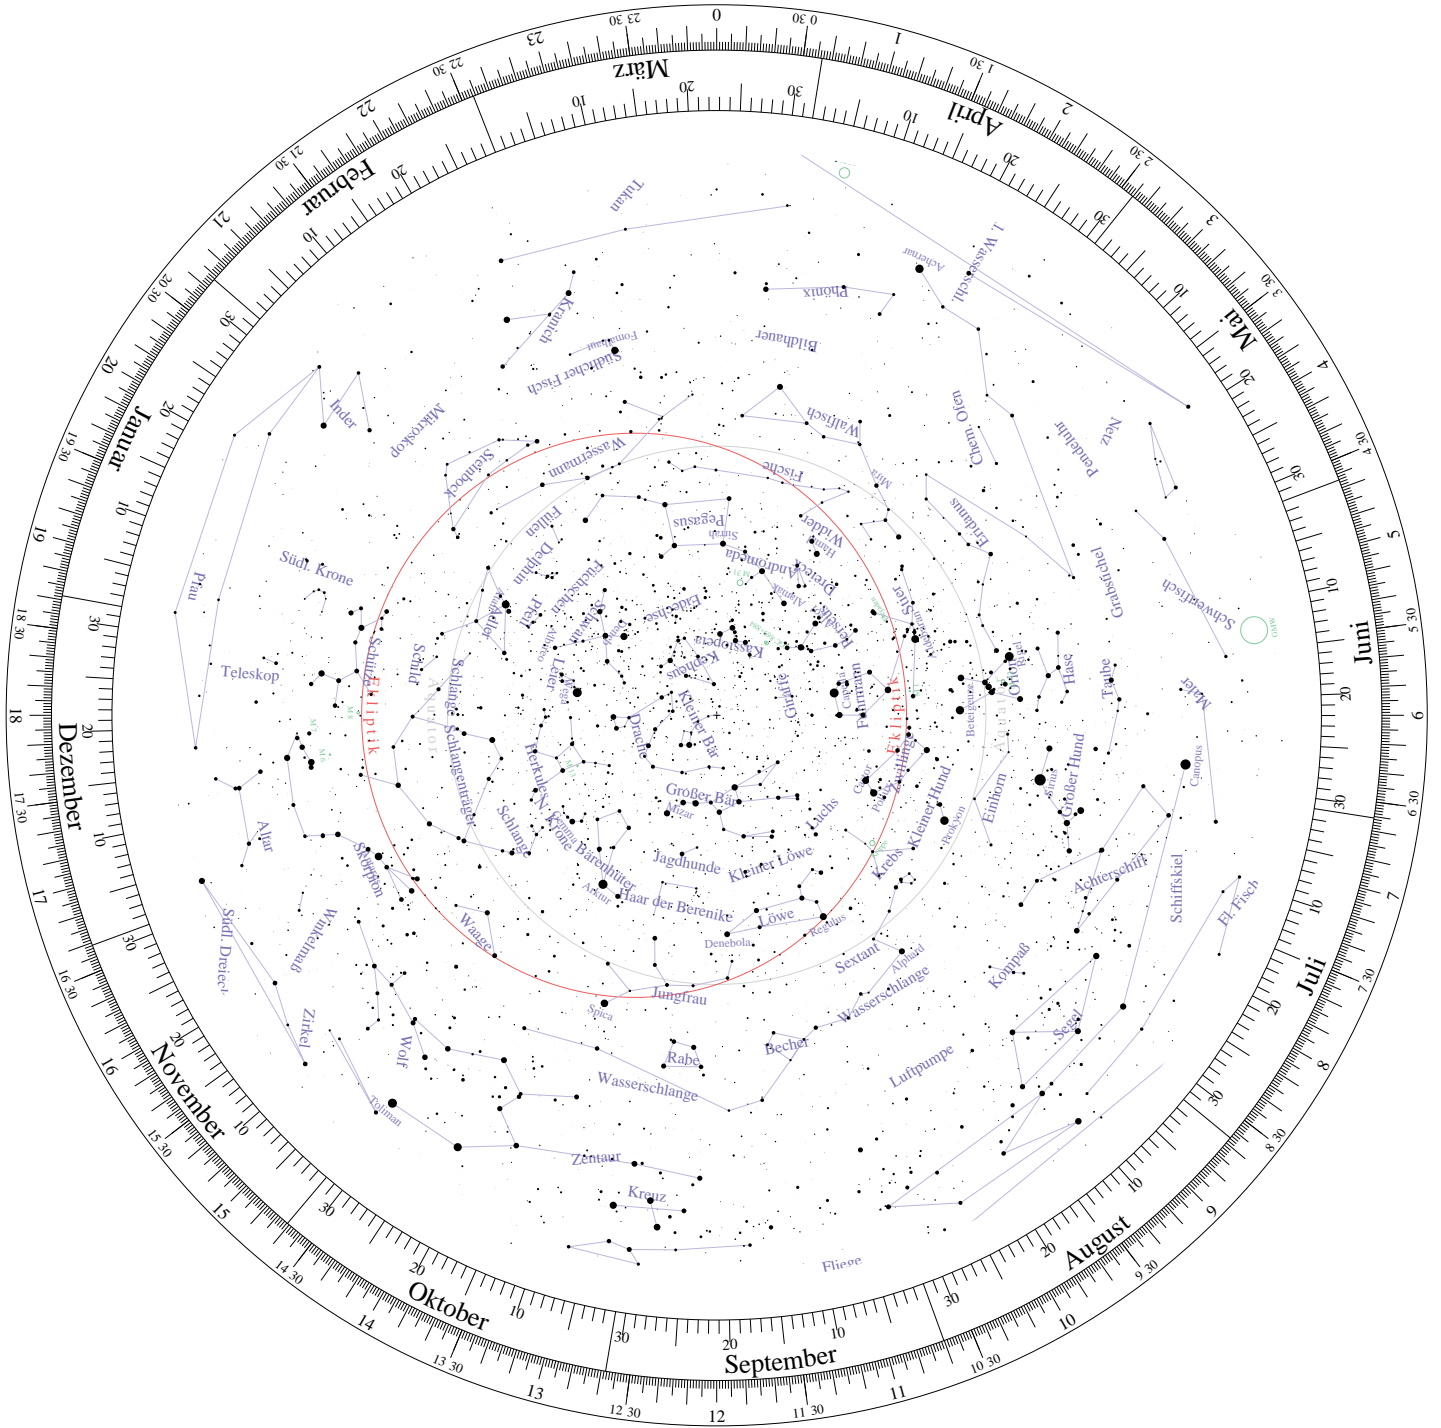

Lot:

## Drehbare Sternkarte

Horizontscheibe für 15°00' nördliche Breite.

(C)M.Uhleemann / T.Knoblauch - <http://www.star-shine.ch>

# Drehbare Sternkarte

Sternenfeld für 15° 00' nördliche Breite.

(C) M. Uhlemann / T. Knoblauch - <http://www.star-shine.ch>