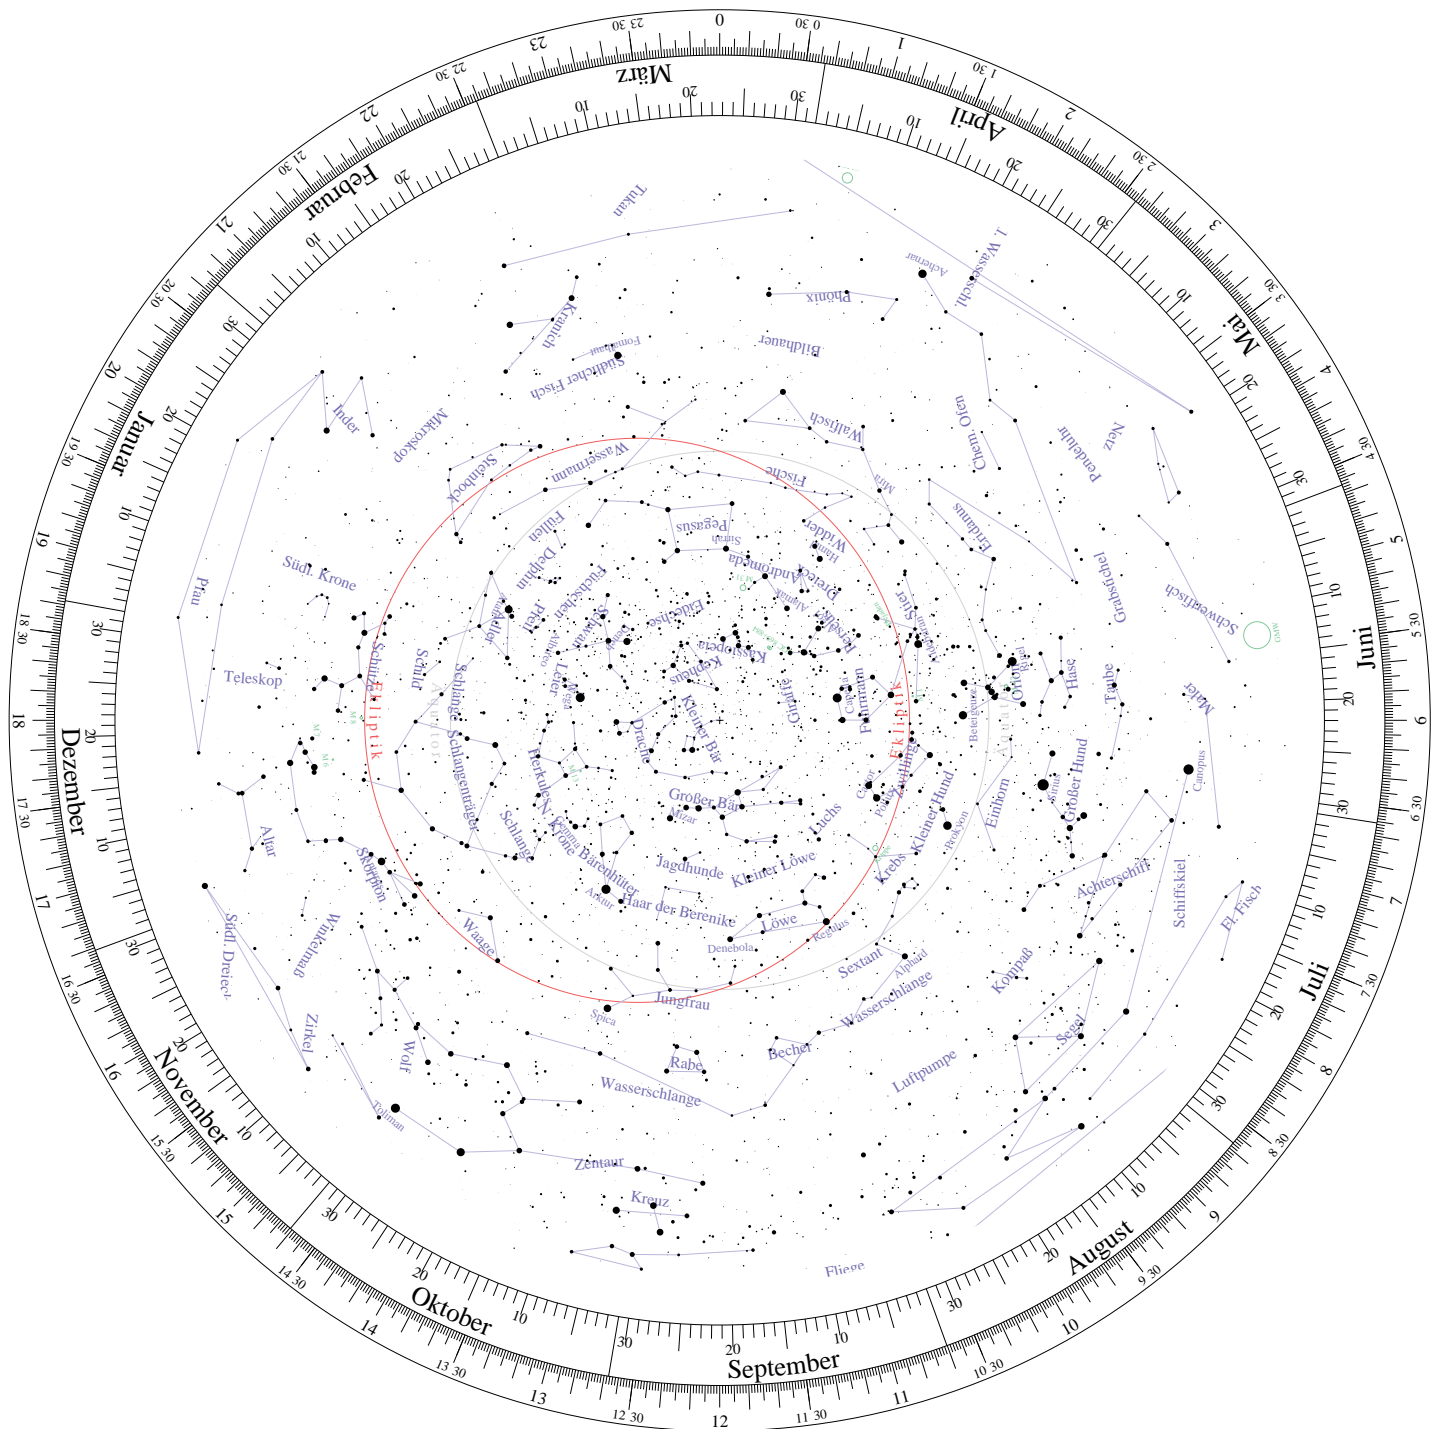

Lot:

Drehbare Sternkarte

Horizontscheibe für 15°00' nördliche Breite.

(C)M.Uhleemann / T.Knoblauch - <http://www.star-shine.ch>

Drehbare Sternkarte

Sternenfeld für 15°00' nördliche Breite.

(C)M.Uhlemann / T.Knoblauch - <http://www.star-shine.ch>