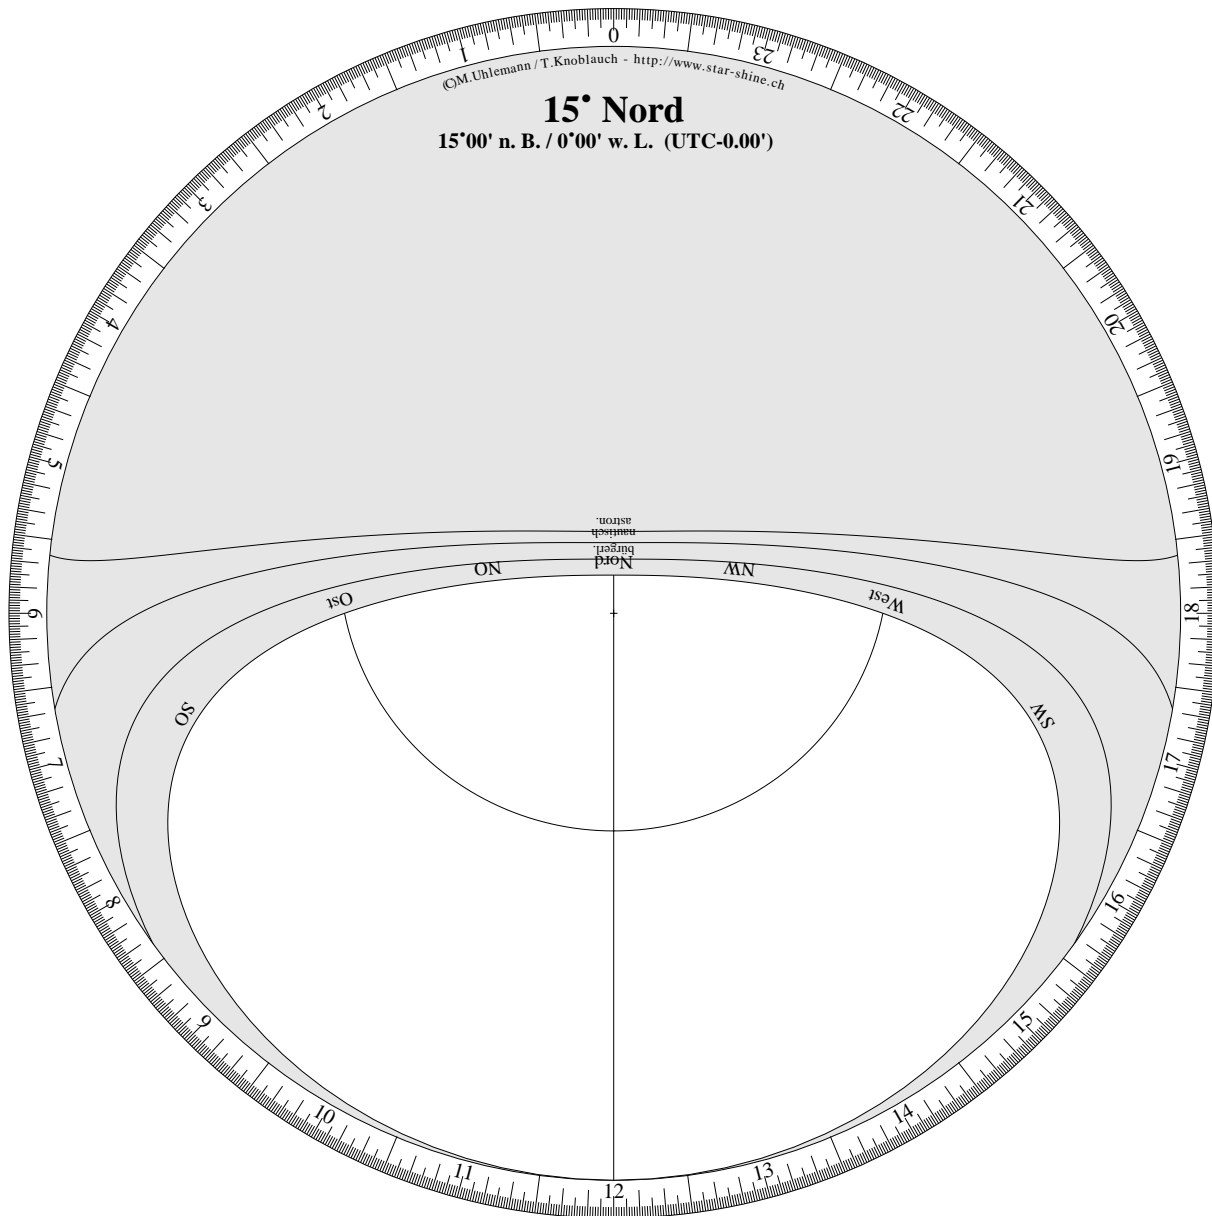

Lot:

## Drehbare Sternkarte

Horizontscheibe für 15°00' nördliche Breite.

(C)M.Uhleemann / T.Knoblauch - <http://www.star-shine.ch>

# Drehbare Sternkarte

Sternenfeld für 15° 00' nördliche Breite.

(C) M. Uhlemann / T. Knoblauch - <http://www.star-shine.ch>