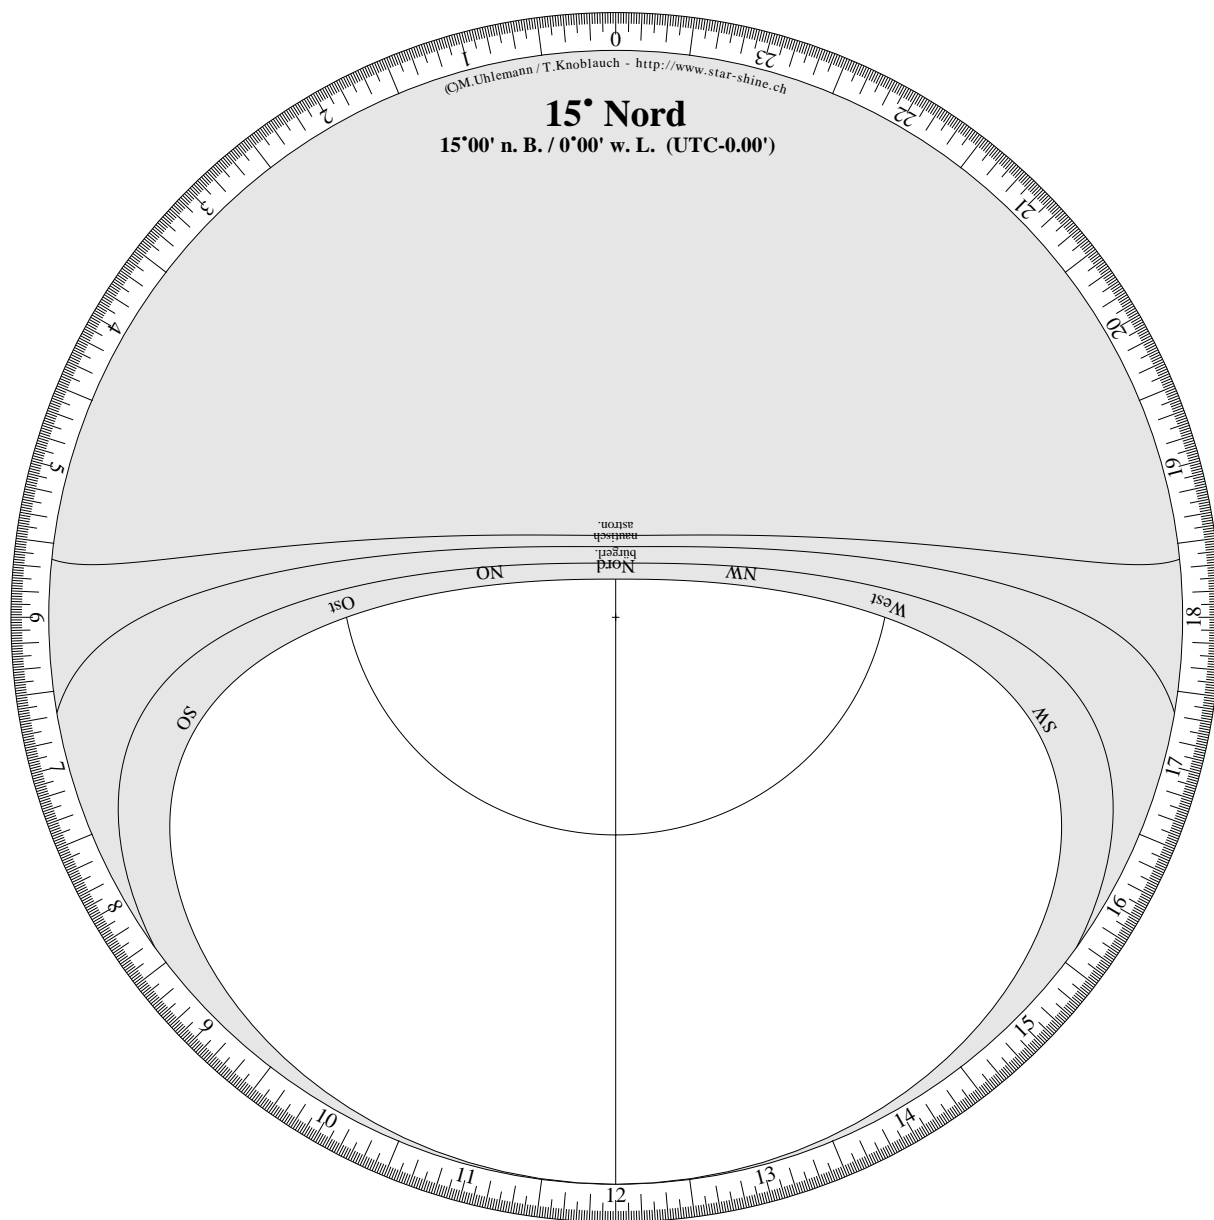

Lot:

Drehbare Sternkarte

Horizontscheibe für 15°00' nördliche Breite.

(C)M.Uhleemann / T.Knoblauch - <http://www.star-shine.ch>

Drehbare Sternkarte

Sternenfeld für 15°00' nördliche Breite.

(C)M.Uhlemann / T.Knoblauch - <http://www.star-shine.ch>